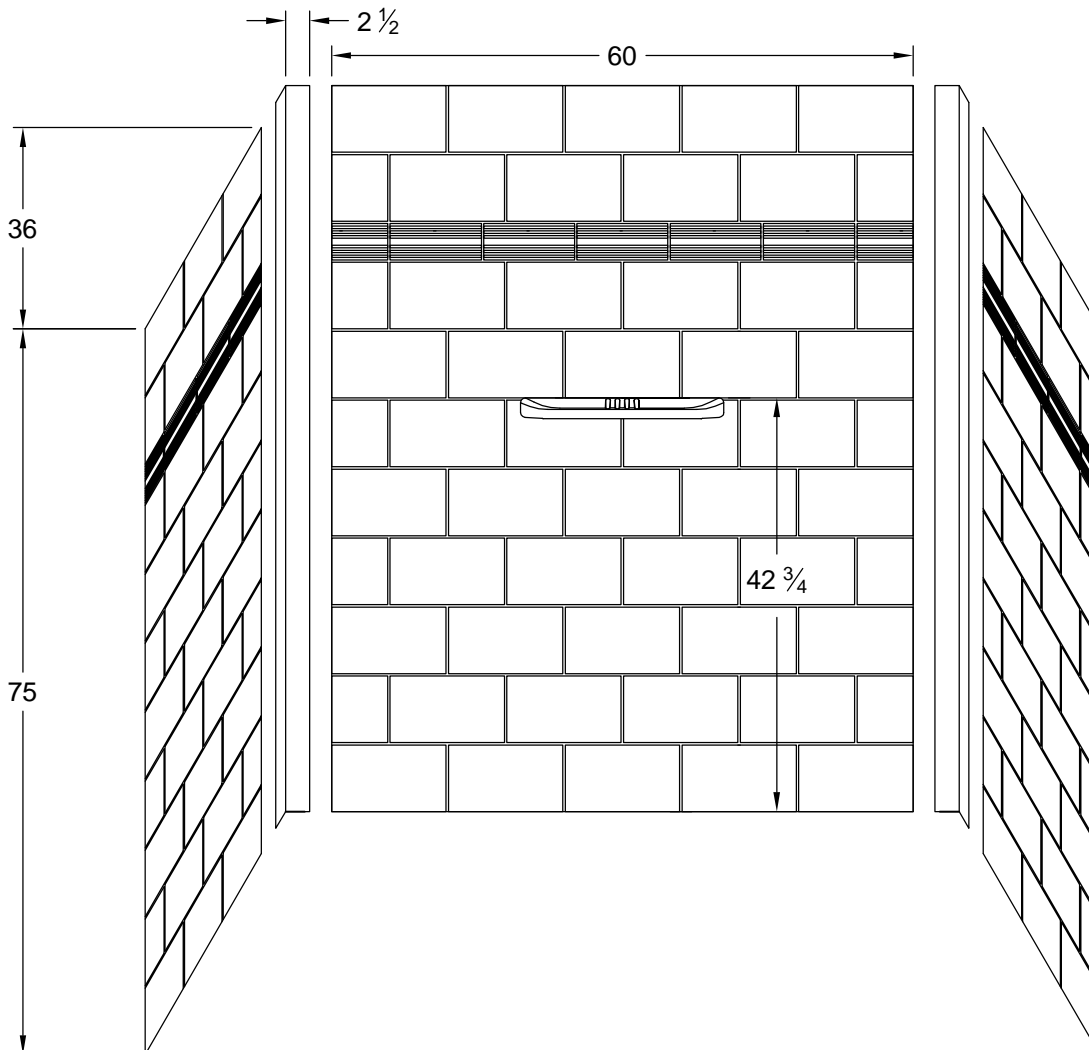

## SHOWER WALL SW-3 MUR DE DOUCHE SW-3

\* Dimensions can vary +/- 1/4" (6mm) / Les dimensions peuvent varier de +/- 1/4" (6mm)