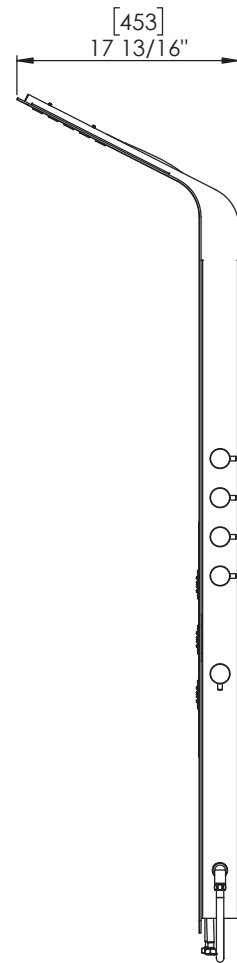

Shower panel 8-W Colonne de douche 8-W

White painted aluminum alloy shower panel
 Waterproof with stain resistant coating
 Rain shower head
 3 immersive body jets
 Handheld shower head with hose (5ft/1.5m)
 4 way brass diverter
 Pressure balanced valve
 Easy to clean, anti-clogging silicone nozzles
 cUPC Certified

Colonne de douche en alliage d'aluminium peint en blanc
Revêtement imperméable résistant aux taches
Pomme de douche à jet de pluie
3 jets d'immersion pour le corps
Douchette à main avec tuyau (1,5 m/5pi)
Vanne d'aiguillage à 4 positions en laiton
Valve à pression balancée
Buses en silicone anti calcaire et facile à nettoyer
Certification cUPC

* Dimensions can vary +/- 1/4" (6mm) / Les dimensions peuvent varier de +/- 1/4" (6mm)