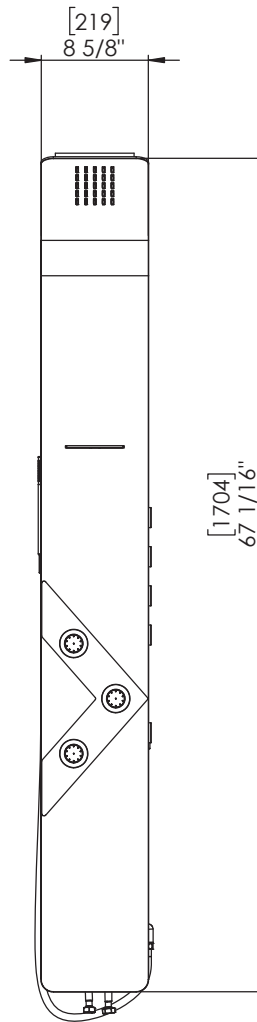

Shower panel 8-W Colonne de douche 8-W

White painted aluminum alloy shower panel
 Waterproof with stain resistant coating
 Rain shower head
 3 immersive body jets
 Handheld shower head with hose (5ft/1.5m)
 4 way brass diverter
 Pressure balanced valve
 Easy to clean, anti-clogging silicone nozzles
 cUPC Certified

Colonne de douche en alliage d'aluminium peint en blanc
Revêtement imperméable résistant aux taches
Pomme de douche à jet de pluie
3 jets d'immersion pour le corps
Douchette à main avec tuyau (1,5 m/5pi)
Vanne d'aiguillage à 4 positions en laiton
Valve à pression balancée
Buses en silicone anti calcaire et facile à nettoyer
Certification cUPC

* Dimensions can vary +/- 1/4" (6mm) / Les dimensions peuvent varier de +/- 1/4" (6mm)