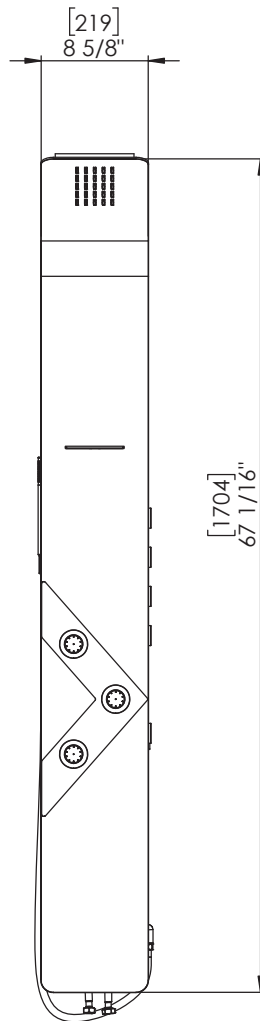

Shower panel 8-B *Colonne de douche 8-B*

Black painted aluminum alloy shower panel
Waterproof with stain resistant coating
Rain shower head
3 immersive body jets
Handheld shower head with hose (5ft/1.5m)
4 way brass diverter
Pressure balanced valve
Easy to clean, anti-clogging silicone nozzles
cUPC Certified

Colonne de douche en alliage d'aluminium peint en noir
Revêtement imperméable résistant aux taches
Pomme de douche à jet de pluie
3 jets d'immersion pour le corps
Douchette à main avec tuyau (1,5 m/5pi)
Vanne d'aiguillage à 4 positions en laiton
Valve à pression balancée
Buses en silicone anti calcaire et facile à nettoyer
Certification cUPC

* Dimensions can vary +/- 1/4" (6mm) / *Les dimensions peuvent varier de +/- 1/4" (6mm)*