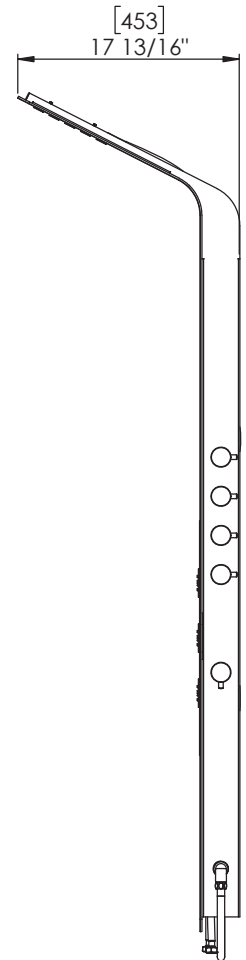

Shower panel 8-B *Colonne de douche 8-B*

Black painted aluminum alloy shower panel
Waterproof with stain resistant coating
Rain shower head
3 immersive body jets
Handheld shower head with hose (5ft/1.5m)
4 way brass diverter
Pressure balanced valve
Easy to clean, anti-clogging silicone nozzles
cUPC Certified

Colonne de douche en alliage d'aluminium peint en noir
Revêtement imperméable résistant aux taches
Pomme de douche à jet de pluie
3 jets d'immersion pour le corps
Douchette à main avec tuyau (1,5 m/5pi)
Vanne d'aiguillage à 4 positions en laiton
Valve à pression balancée
Buses en silicone anti calcaire et facile à nettoyer
Certification cUPC

* Dimensions can vary +/- 1/4" (6mm) / *Les dimensions peuvent varier de +/- 1/4" (6mm)*