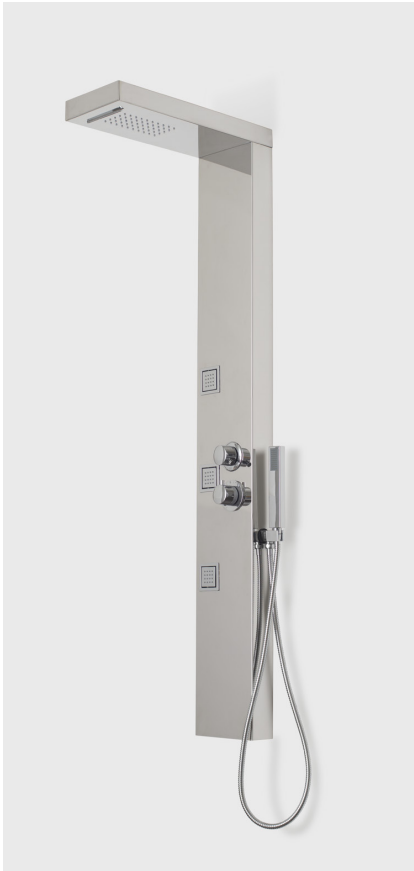

Shower panel 5 *Colonne de douche 5*

Chrome stainless steel shower panel
 Waterproof with stain resistant coating
 Waterfall & rain shower head
 3 articulating immersive body jets
 Handheld shower head with hose (5ft/1.5m)
 4 way brass diverter
 Pressure balanced valve
 Easy to clean, anti-clogging silicone nozzles
 cUPC Certified

Colonne de douche en acier inoxydable chrome
Revêtement imperméable résistant aux taches
Pomme de douche à jet de pluie et cascade
3 jets d'immersion pour le corps articulés
Douchette à main avec tuyau (1,5 m/5pi)
Vanne d'aiguillage à 4 positions en laiton
Valve à pression balancée
Buses en silicone anti calcaire et facile à nettoyer
Certification cUPC

* Dimensions can vary +/- 1/4" (6mm) / *Les dimensions peuvent varier de +/- 1/4" (6mm)*