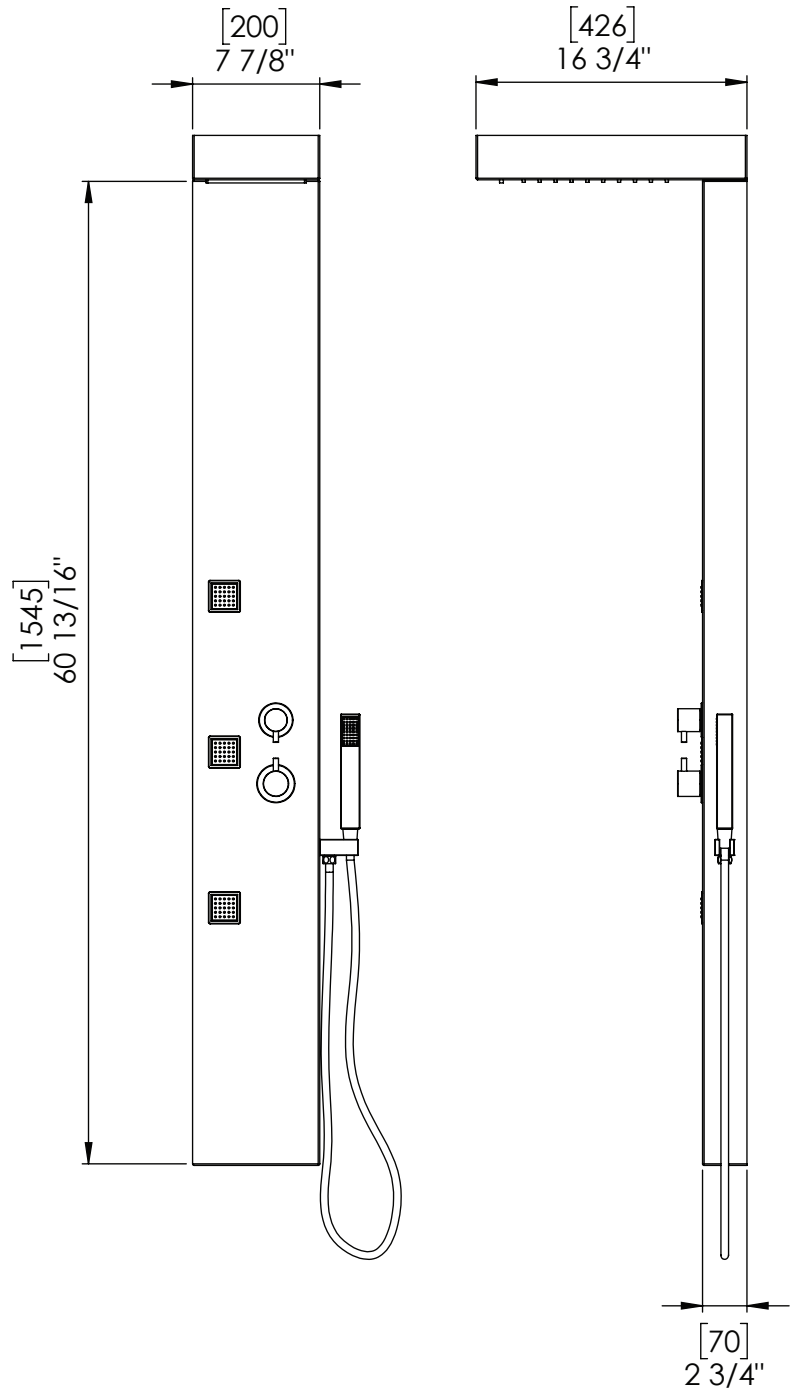

Shower panel 5 *Colonne de douche 5*

Chrome stainless steel shower panel
 Waterproof with stain resistant coating
 Waterfall & rain shower head
 3 articulating immersive body jets
 Handheld shower head with hose (5ft/1.5m)
 4 way brass diverter
 Pressure balanced valve
 Easy to clean, anti-clogging silicone nozzles
 cUPC Certified

Colonne de douche en acier inoxydable chrome
Revêtement imperméable résistant aux taches
Pomme de douche à jet de pluie et cascade
3 jets d'immersion pour le corps articulés
Douchette à main avec tuyau (1,5 m/5pi)
Vanne d'aiguillage à 4 positions en laiton
Valve à pression balancée
Buses en silicone anti calcaire et facile à nettoyer
Certification cUPC

* Dimensions can vary +/- 1/4" (6mm) / *Les dimensions peuvent varier de +/- 1/4" (6mm)*