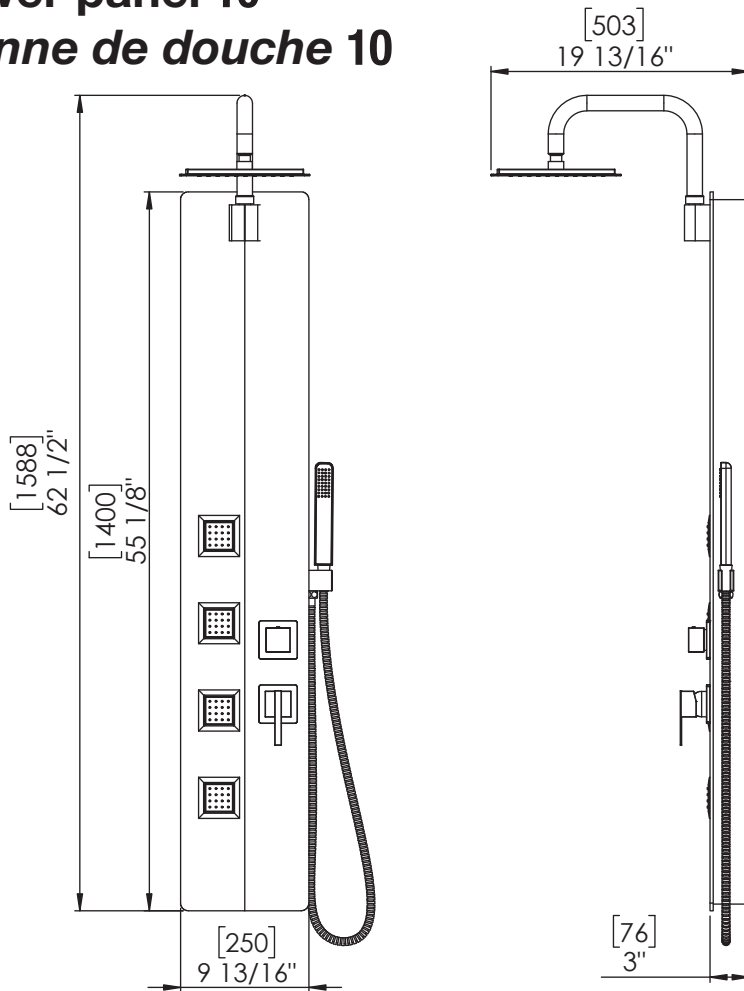

## Shower panel 10 Colonne de douche 10

Tempered glass front with black and white paint  
Brass shower arm  
Rain shower head made of ABS  
4 body jets  
Handheld shower head with hose (5ft/1.5m)  
3 way brass diverter  
Hot-cold water regulator  
Pressure balanced valve  
Anti-clogging silicone nozzles  
cUPC Certified

*Façade en verre trempé peinturé en noir et blanc*  
*Bras de douche en laiton*  
*Tête de douche pluie en ABS*  
*4 jets de corps*  
*Douchette à main avec tuyau (1,5 m/5pi)*  
*Valve de diversion à 3 positions en laiton*  
*Régulateur d'eau chaude et froide*  
*Valve à pression équilibrée*  
*Micro-jets en silicone anti calcaire*  
*Certification cUPC*

\* Dimensions can vary +/- 1/4" (6mm) / Les dimensions peuvent varier de +/- 1/4" (6mm)