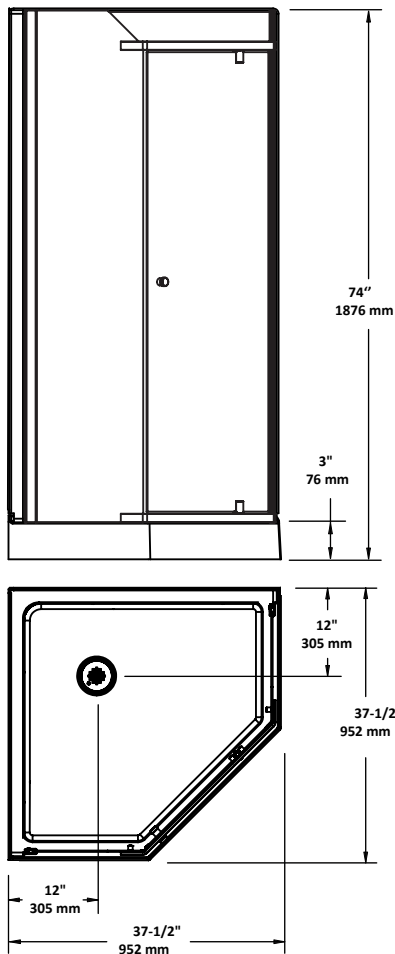

A&E Bath and Shower
service@aebath.com
6400A St. Jacques, Montreal, QC, H4B1T6
(1 - 888 - 232 - 2845)
(514) 482 - 5403 (Montreal)

SK-NA38-NW NEO-ANGLE SHOWER STALL CABINE DE DOUCHE NÉO-ANGLE

- High gloss pure acrylic construction
- Base reinforced with fiberglass
- 3" (7.6cm) low threshold base for easy access
- Frameless pivoting doors
- 6mm clear tempered glass panels
- Chrome finish profiles and accessories
- Drain included
- CUPC certified

- Construction 100% acrylique lustrée
- Base renforcée de fibre de verre
- Base avec seuil de 3" (7.6cm) pour accès facile
- Portes pivotantes sans cadre
- Panneaux de verre trempé 6mm
- Profilés et accessoires chromés
- Drain inclus
- Certifié CUPC

* Dimensions can vary +/- 1/4" (6mm) / Les dimensions peuvent varier de +/- 1/4" (6mm)