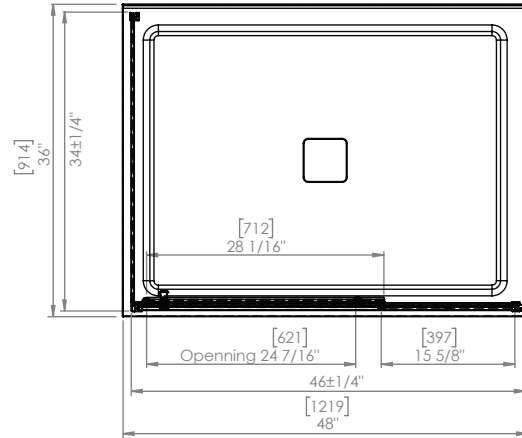

Glass thickness
 Épaisseur du verre
1/4in (6mm)
 Horizontal adjustment
 Ajustement horizontal
5/8in
 Opening width
 Largeur d'ouverture
24 - 7/16in
 Wall to wall distance
 Distance mur à mur
46 ± 1/4in
 Fixed panel size
 Taille du panneau fixe
15-5/8(W) x 1/4(T) x 74-5/8(H) in
 Door panel size
 Taille du panneau de porte
28(W) x 1/4(T) x 73(H) in
 Return panel size
 Taille du panneau de retour
33(W) x 1/4(T) x 74-7/8(H) in

TOP VIEW VUE DU HAUT

SIDE VIEW VUE DE CÔTÉ

FRONT VIEW VUE DE FACE

* Dimensions can vary ± 1/4" (6mm) / Les dimensions peuvent varier de ± 1/4" (6mm)

Compliance Certifications:
Certifications de compliance:

BS EN14428:2008+A1 shower door
 ANSI Z97.1-2015 tempered glass
 cUPC certified shower base

1/4in(6mm) Clear Tempered Glass
 1/4in(6mm) Verre trempé clair

Reversible Installation
 Installation réversible

2.5in Low Threshold Acrylic Base
 2.5in Seuil bas Base acrylique

5/8in Horizontal Adjustment
 5/8in Ajustement horizontal

Pivoting Shower Door
 Porte de douche pivot

Anodized aluminum frame
 Cadre en aluminium anodisé