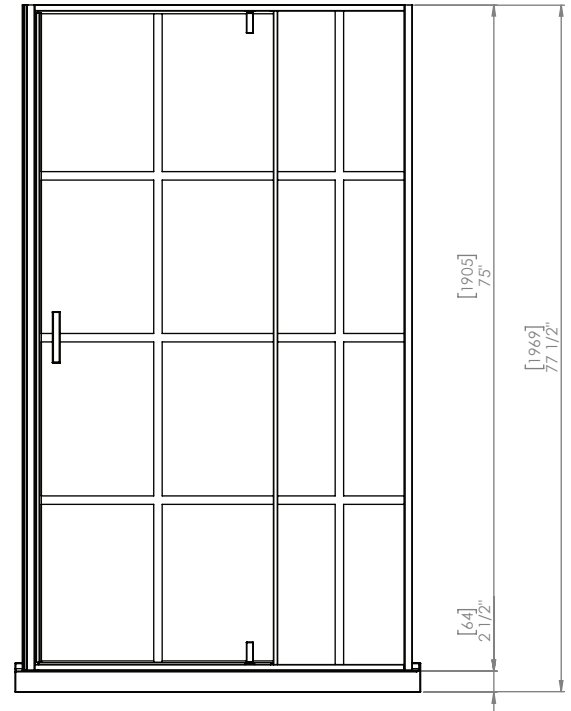

Glass thickness
 Épaisseur du verre
1/4in (6mm)
 Horizontal adjustment
 Ajustement horizontal
5/8in
 Opening width
 Largeur d'ouverture
24 - 7/16in
 Wall to wall distance
 Distance mur à mur
46 ± 1/4in
 Fixed panel size
 Taille du panneau fixe
15-5/8(W) x 1/4(T) x 74-5/8(H) in
 Door panel size
 Taille du panneau de porte
28(W) x 1/4(T) x 73(H) in
 Return panel size
 Taille du panneau de retour
33(W) x 1/4(T) x 74-7/8(H) in

TOP VIEW VUE DU HAUT

SIDE VIEW VUE DE CÔTÉ

FRONT VIEW VUE DE FACE

* Dimensions can vary ± 1/4" (6mm) / Les dimensions peuvent varier de ± 1/4" (6mm)

Compliance Certifications:
Certifications de compliance:

2.5in Low Threshold Acrylic Base
 2.5in Seuil bas Base acrylique

5/8in Horizontal Adjustment
 5/8in Ajustement horizontal

Pivoting Shower Door
 Porte de douche pivot

Anodized aluminum frame
 Cadre en aluminium anodisé