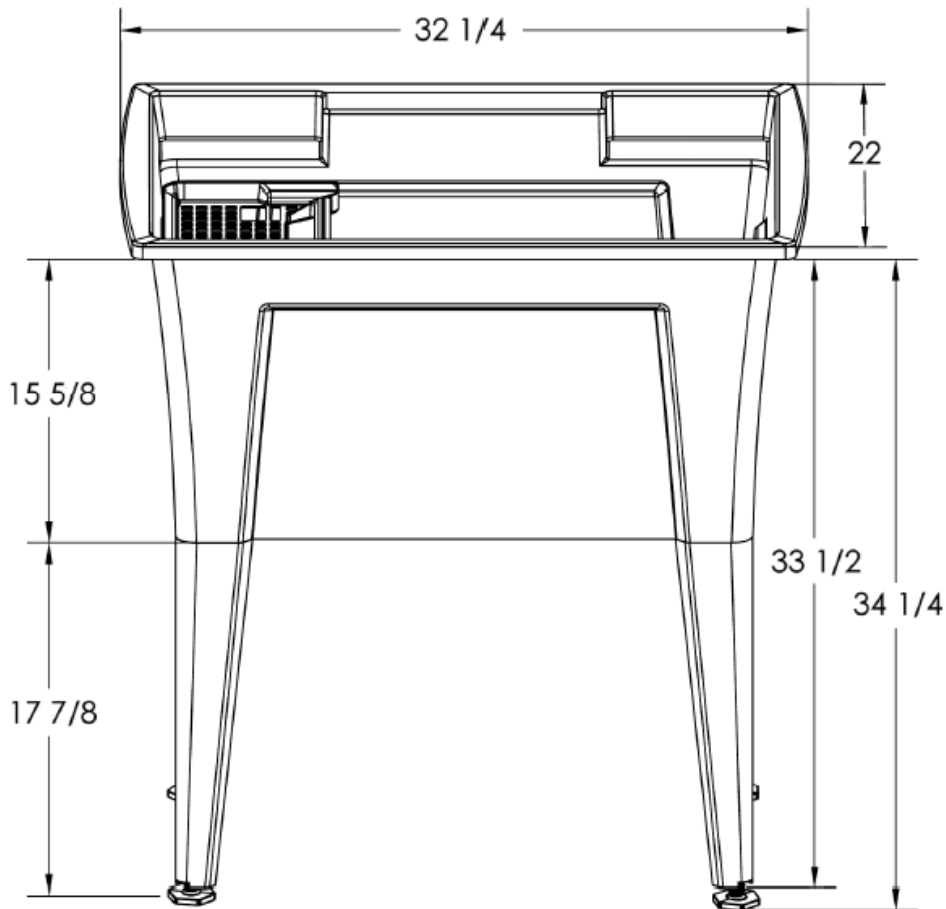

LAUNDRY TUB LTF-02

BAC à LINGE LTF-02

* Dimensions can vary +/- 1/4" (6mm) / Les dimensions peuvent varier de +/- 1/4" (6mm)