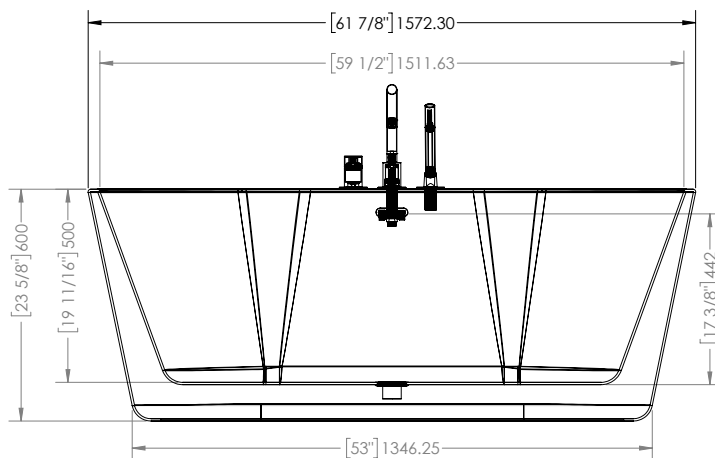

Servicio solo en Inglés y Francés

BT-1574

Retro fit freestanding bathtub

Baignoire autoportante rétro fit

- Seamless design
- Pure acrylic fiberglass reinforced construction
- Symmetrical backrests
- Freestanding installation
- Adjustable feet
- Chrome deckmount faucet optional
- Chrome drain included
- Integrated chrome linear overflow
- CUPC certified

- *Design sans joint visible*
- *Construction en acrylique renforcée de fibre de verre*
- *Dossiers symétriques*
- *Installation autoportante*
- *Patins de nivellement*
- *Robinet chrome optionnel*
- *Drain chrome inclus*
- *Trop plein linéaire chrome intégré*
- *Certifié CUPC*

* Dimensions may vary +/- 1/4" (6mm) / Les dimensions peuvent varier de +/- 1/4" (6mm)