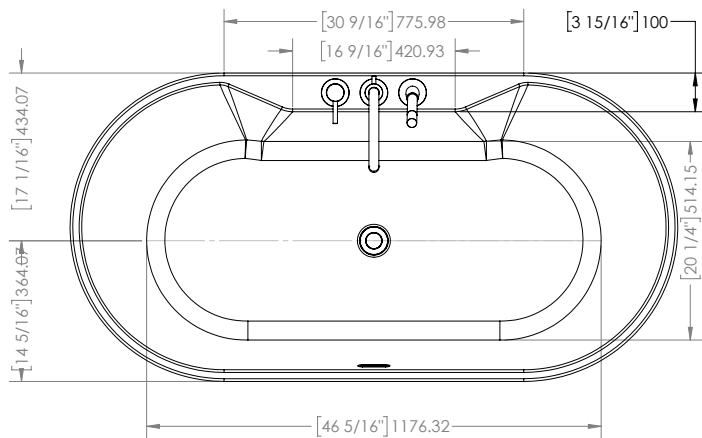

Servicio solo en Inglés y Francés

BT-1574

Retro fit freestanding bathtub

Baignoire autoportante rétro fit

- Seamless design
- Pure acrylic fiberglass reinforced construction
- Symmetrical backrests
- Freestanding installation
- Adjustable feet
- Chrome deckmount faucet optional
- Chrome drain included
- Integrated chrome linear overflow
- CUPC certified

- *Design sans joint visible*
- *Construction en acrylique renforcée de fibre de verre*
- *Dossiers symétriques*
- *Installation autoportante*
- *Patins de nivellement*
- *Robinet chrome optionnel*
- *Drain chrome inclus*
- *Trop plein linéaire chrome intégré*
- *Certifié CUPC*

* Dimensions may vary +/- 1/4" (6mm) / Les dimensions peuvent varier de +/- 1/4" (6mm)