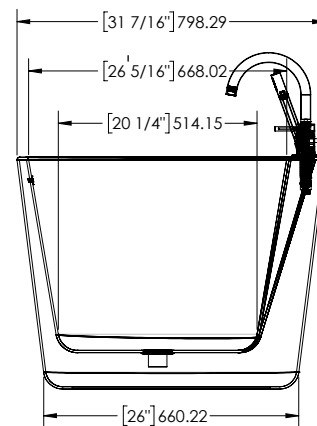

Servicio solo en Inglés y Francés

BT-1574

Retro fit freestanding bathtub

Baignoire autoportante rétro fit

- Seamless design
- Pure acrylic fiberglass reinforced construction
- Symmetrical backrests
- Freestanding installation
- Adjustable feet
- Chrome deckmount faucet optional
- Chrome drain included
- Integrated chrome linear overflow
- CUPC certified

- *Design sans joint visible*
- *Construction en acrylique renforcée de fibre de verre*
- *Dossiers symétriques*
- *Installation autoportante*
- *Patins de nivellement*
- *Robinet chrome optionnel*
- *Drain chrome inclus*
- *Trop plein linéaire chrome intégré*
- *Certifié CUPC*

* Dimensions may vary +/- 1/4" (6mm) / Les dimensions peuvent varier de +/- 1/4" (6mm)