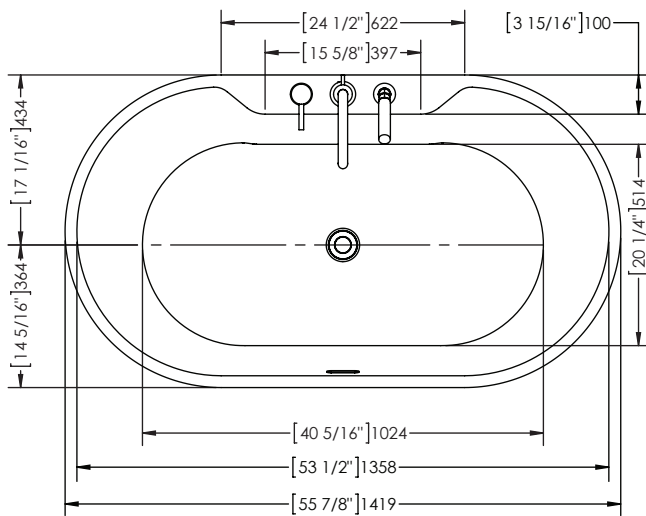

Servicio solo en Inglés y Francés

BT-1078

Retro fit freestanding bathtub

Baignoire autoportante rétro fit

- Seamless design
- Pure acrylic fiberglass reinforced construction
- Symmetrical backrests
- Freestanding installation
- Adjustable feet
- Chrome deckmount faucet optional
- Chrome drain included
- Integrated chrome linear overflow
- CUPC certified

- *Design sans joint visible*
- *Construction en acrylique renforcée de fibre de verre*
- *Dossiers symétriques*
- *Installation autoportante*
- *Patins de nivellement*
- *Robinet chrome optionnel*
- *Drain chrome inclus*
- *Trop plein linéaire chrome intégré*
- *Certifié CUPC*

* Dimensions may vary +/- 1/4" (6mm) / Les dimensions peuvent varier de +/- 1/4" (6mm)