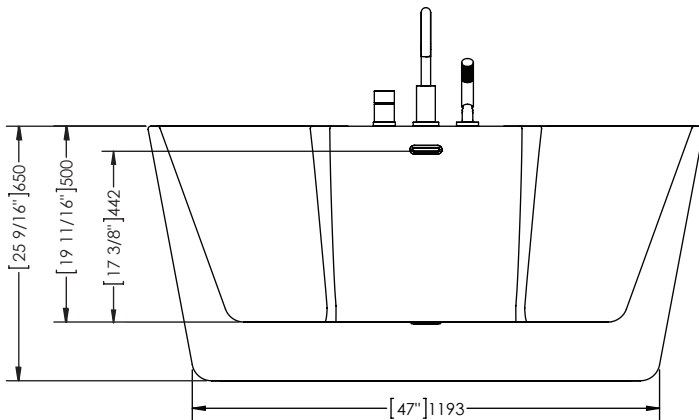

Servicio solo en Inglés y Francés

BT-1078

Retro fit freestanding bathtub

Baignoire autoportante rétro fit

- Seamless design
- Pure acrylic fiberglass reinforced construction
- Symmetrical backrests
- Freestanding installation
- Adjustable feet
- Chrome deckmount faucet optional
- Chrome drain included
- Integrated chrome linear overflow
- CUPC certified

- *Design sans joint visible*
- *Construction en acrylique renforcée de fibre de verre*
- *Dossiers symétriques*
- *Installation autoportante*
- *Patins de nivellement*
- *Robinet chrome optionnel*
- *Drain chrome inclus*
- *Trop plein linéaire chrome intégré*
- *Certifié CUPC*

* Dimensions may vary +/- 1/4" (6mm) / Les dimensions peuvent varier de +/- 1/4" (6mm)