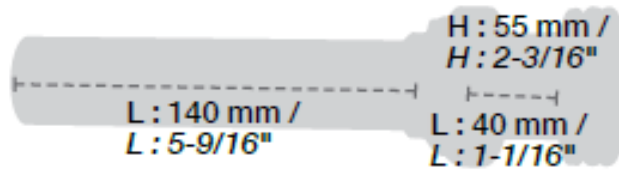

Fiche technique / Spec sheet

REN-8403-02-XX

Vidange de lavabo à ressort /
Press-button pop-up drain

Description

– Pour lavabo sans renvoi (co plug) /
For lavatory without overflow (co plug)

Finis disponibles / Finishes available

- CC: chrome
- NN: nickel
- GG: or — *gold*
- ** : finis spéciaux — *special finishes*

Pièces de remplacement / Replacement parts:

Mécanisme à ressorts/ Spring mechanism

RES-8500-00