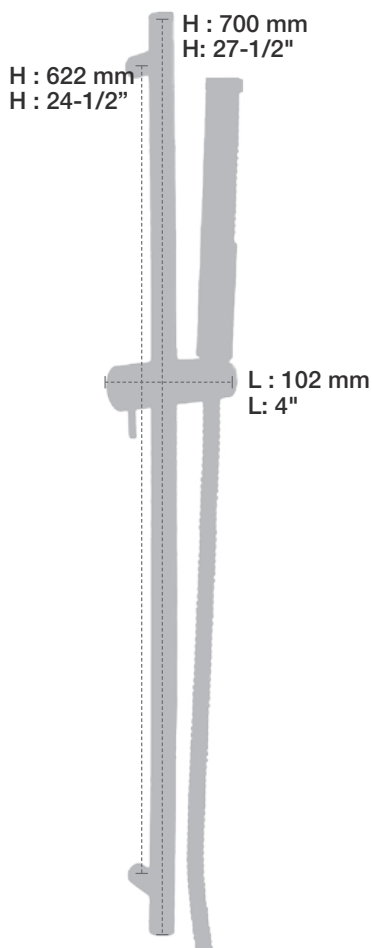

BARiL

Fiche Technique / Spec Sheet

DGL-2070-52-xx

STYLE × FONCTION

Description

- Douche à glissière FT 1 jet
- FT 1-spray sliding shower bar

Finis disponibles / Available finishes

- CC: Chrome / Chrome

Débit / Flow rate (pour option écologiques / for eco friendly options)

DGL-2070-52-xx	DGL-2070-52-xx-175	DGL-2070-52-xx-150
- 7,6 l/min - 80 psi - 2.0 gpm - 80 psi	- 6,6 l/min - 80 psi - 1.75 gpm - 80 psi	- 5,7 l/min - 80 psi - 1.5 gpm - 80 psi