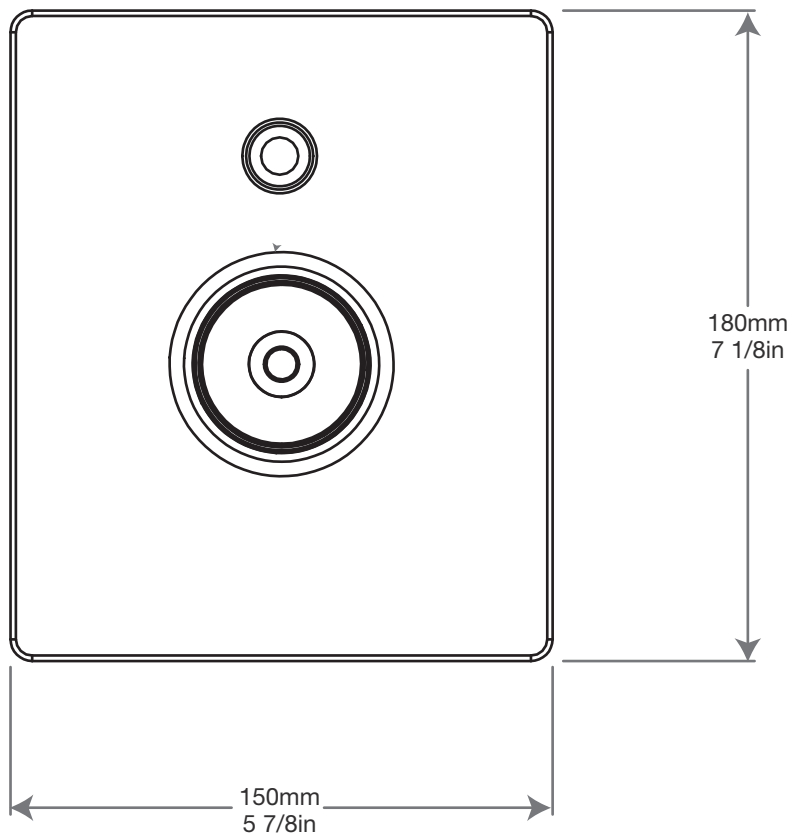

BARiL

Fiche Technique / Spec Sheet

B52-9160-00-xx

STYLE × FONCTION

Description

- Valve de douche pression équilibrée avec dérivateur
- Valve à contrôle de débit
- *Pressure balanced shower control valve with diverter*
- *Volume control valve*

Débit / Flow rate

- 23 l/min - 60 psi
- 6 gpm - 60 psi

Cartouche / Cartridge

- CAR-1403-40

Finis disponibles / Available finishes

- CF: Chrome fumé / *Smokey Chrome*