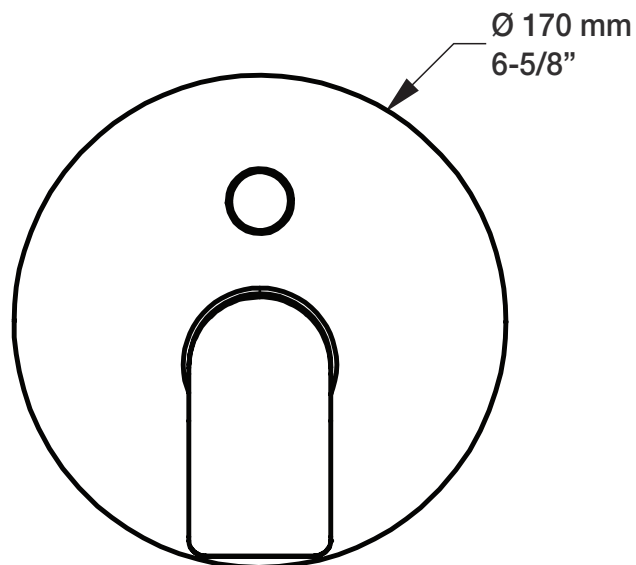

BARiL

Fiche Technique / Spec Sheet

B46-9160-00-xx

STYLE × FONCTION

Description

- Valve de douche pression équilibrée avec dérivateur complète
- Valve à contrôle de débit
- *Complete pressure balanced shower control valve with diverter*
- *Volume control valve*

RVA-9160-00-B

T46-9160-00-xx

BARiL

Fiche Technique / Spec Sheet

TET-0810-01-xx

STYLE × FONCTION

Description

- Tête de douche moderne ronde 8" anti-calcaire en laiton
- Brass round modern 8" anti-limestone shower head