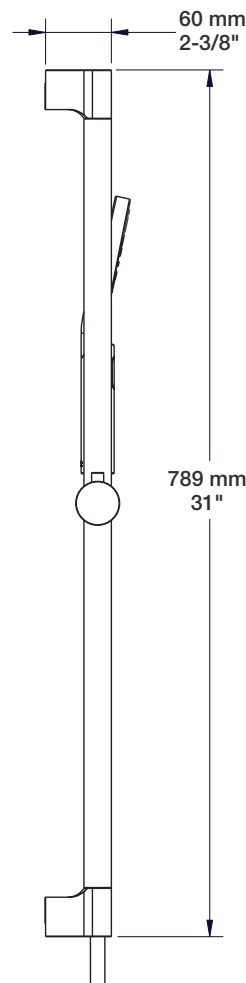

BARiL

Fiche Technique / Spec Sheet

DGL-2580-03-xx

STYLE × FONCTION

Description

- Douche à glissière Sens 3 jets
- Sens 3-spray sliding shower bar

Finis disponibles / Available finishes

- CC: Chrome / *Chrome*
- NN: Nickel brossé / *Brushed Nickel*
- KK: Noir mat / *Matte Black*
- **: Fini spécial / *Special finish*
- GG: Or / *Gold*

Débit / Flow rate (pour option écologiques / for eco friendly options)

DGL-2580-03-xx	DGL-2580-03-xx-175	DGL-2580-03-xx-150
- 7,6 l/min - 80 psi - 2.0 gpm - 80 psi	- 6,6 l/min - 80 psi - 1.75 gpm - 80 psi	- 5,7 l/min - 80 psi - 1.5 gpm - 80 psi