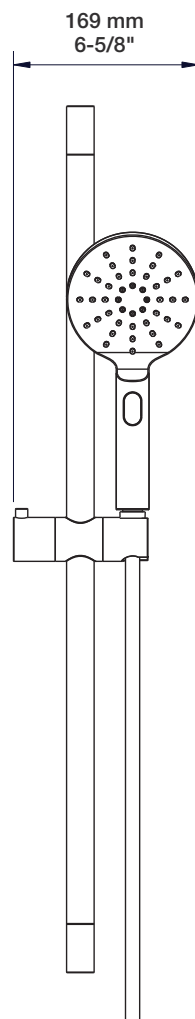

BARiL

Fiche Technique / Spec Sheet

DGL-2580-03-xx

STYLE × FONCTION

Description

- Douche à glissière Sens 3 jets
- Sens 3-spray sliding shower bar

Finis disponibles / Available finishes

- CC: Chrome / *Chrome*
- NN: Nickel brossé / *Brushed Nickel*
- KK: Noir mat / *Matte Black*
- **: Fini spécial / *Special finish*
- GG: Or / *Gold*

Débit / Flow rate (pour option écologiques / for eco friendly options)

DGL-2580-03-xx	DGL-2580-03-xx-175	DGL-2580-03-xx-150
- 7,6 l/min - 80 psi - 2.0 gpm - 80 psi	- 6,6 l/min - 80 psi - 1.75 gpm - 80 psi	- 5,7 l/min - 80 psi - 1.5 gpm - 80 psi