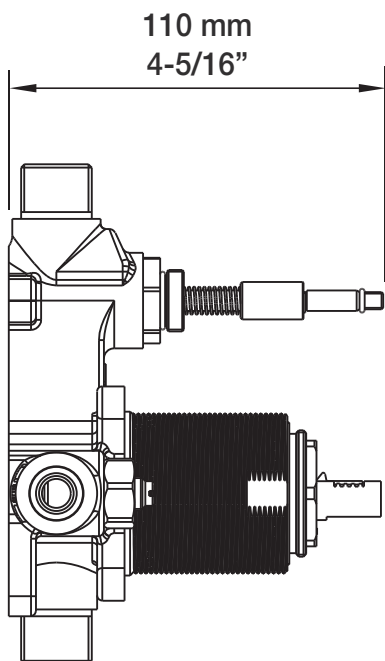

BARiL

Fiche Technique / Spec Sheet

B46-9160-00-xx

STYLE × FONCTION

Description

- Valve de douche pression équilibrée avec dérivateur complète
- Valve à contrôle de débit
- *Complete pressure balanced shower control valve with diverter*
- *Volume control valve*

Débit / Flow rate

- 23 l/min - 60 psi
- 6 gpm - 60 psi

Cartouche / Cartridge

- CAR-1020-40

Finis disponibles / Available finishes

- CC: Chrome / *Chrome*
- NN: Nickel brossé / *Brushed Nickel*
- KK: Noir mat / *Matte Black*
- **: Fini spécial / *Special finish*
- GG: Or / *Gold*

RVA-9160-00-B

T46-9160-00-xx

BARiL

Fiche Technique / Spec Sheet

TET-0810-01-xx

STYLE × FONCTION

Description

- Tête de douche moderne ronde 8" anti-calcaire en laiton
- Brass round modern 8" anti-limestone shower head