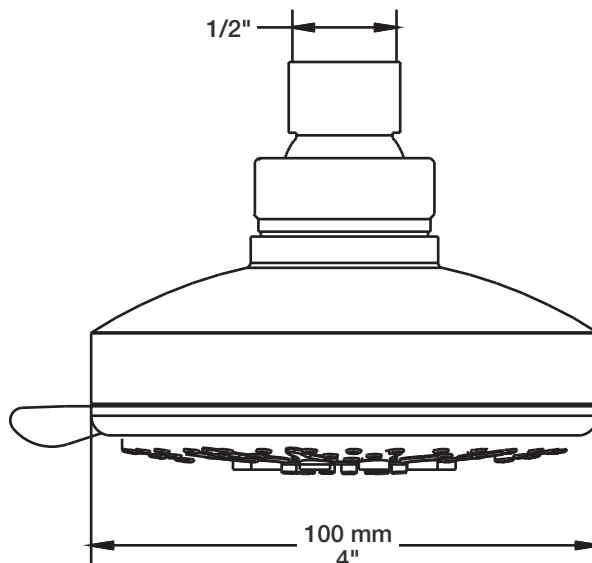

Perçage pour l'installation
Hole size for installation

Min: Ø 20mm (3/4")
Max: Ø 35mm (1-3/8")

BARiL

STYLE × FONCTION

Fiche Technique / Spec Sheet

TET-0304-05-xx

Description

- Tête de douche moderne 5 jets anti-calcaire
- 5-spray anti-limestone modern shower head

BARiL

STYLE × FONCTION

Fiche Technique / Spec Sheet

BRA-0612-02-xx

Description

- Bras de douche 6" avec rosace
- 6" shower arm with flange

Finis disponibles / Available finishes

- CC: Chrome / *Chrome*
- NN: Nickel brossé / *Brushed Nickel*
- KK: Noir mat / *Matte Black*
- GG: Or / *Gold*
- **: Fini spécial / *Special finish*

H : 60 mm
H : 2-3/8"