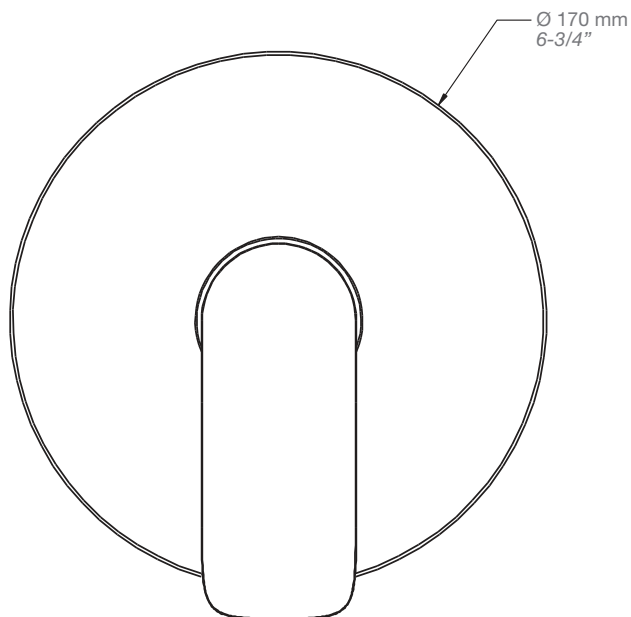

T45-9139-01-xx