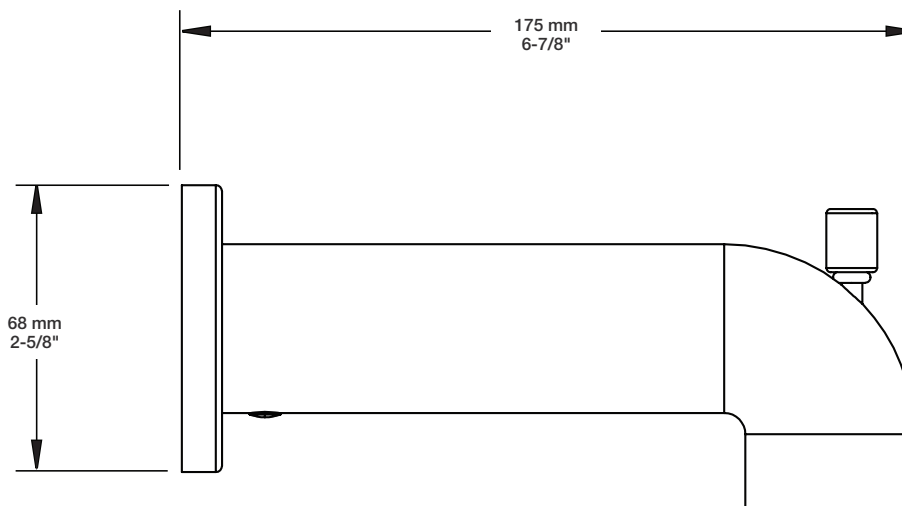

BARiL

Fiche Technique / Spec Sheet

B45-9100-00-xx

STYLE × FONCTION

Description

- Valve de douche pression équilibrée
- Valve à contrôle de débit
- *Pressure balanced shower control valve*
- *Volume control valve*

Perçage pour l'installation
Hole size for installation

Min: Ø 20mm (3/4")
Max: Ø 35mm (1-3/8")

BARiL

STYLE × FONCTION

Fiche Technique / Spec Sheet

TET-0304-05-xx

Description

- Tête de douche moderne 5 jets anti-calcaire
- 5-spray anti-limestone modern shower head

H : 60 mm
H : 2-3/8"