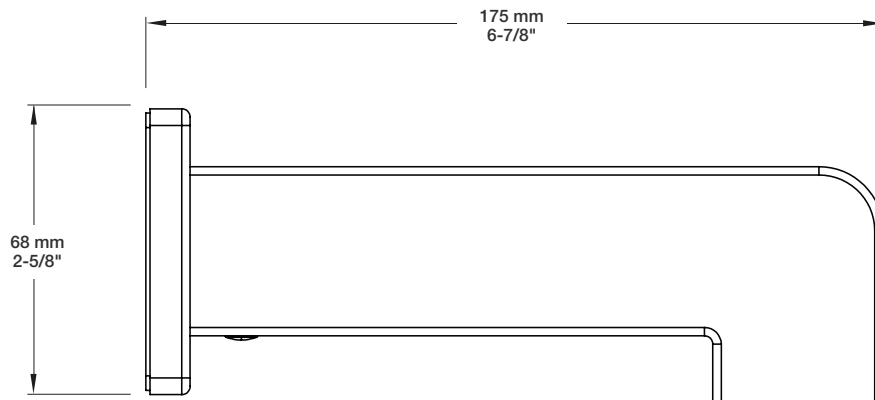

Perçage pour l'installation
Hole size for installation

Min: Ø 20mm (3/4")
Max: Ø 35mm (1-3/8")

BARiL

Fiche Technique / Spec Sheet

DGL-3070-53-xx

STYLE × FONCTION

Description

- Douche à glissière moderne 3 jets
- Mécanisme 3 jets : pluie, brume et mélange des deux
- 3-spray modern sliding shower bar
- 3-spray mechanism: rain, mist and mix of the two