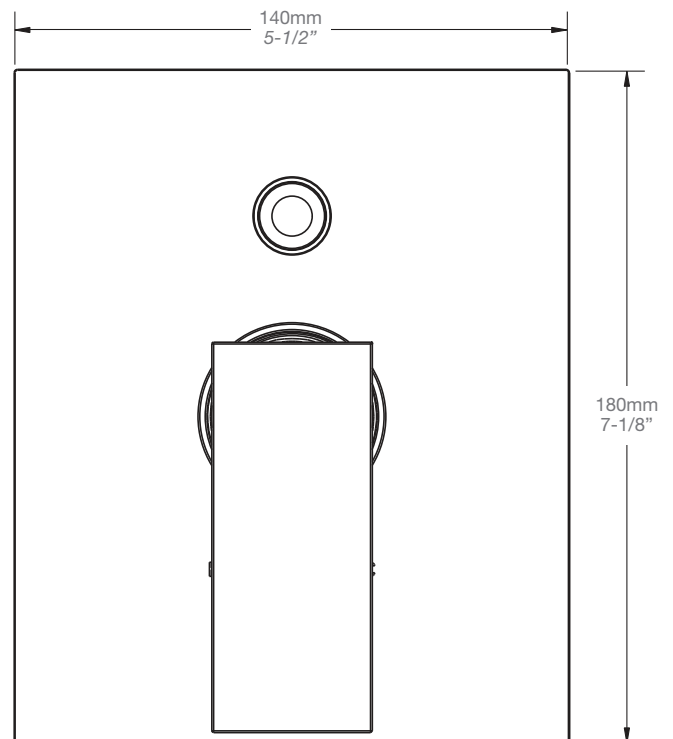

T95-9160-00-xx