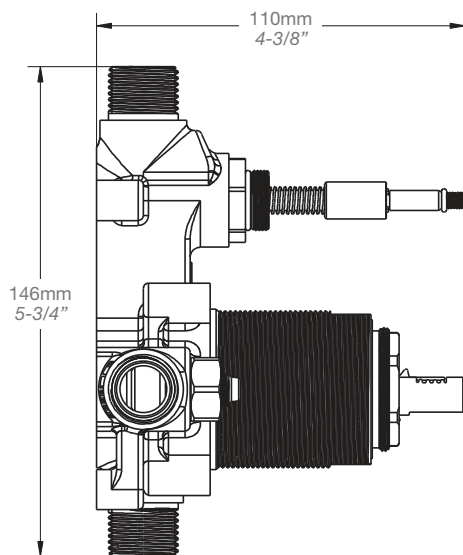

Inclus / Included

RVA-9160-00-B