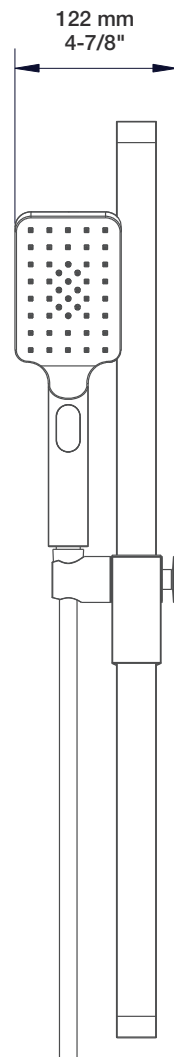

BARiL

Fiche Technique / Spec Sheet

DGL-3070-53-xx

STYLE × FONCTION

Description

- Douche à glissière moderne 3 jets
- Mécanisme 3 jets : pluie, brume et mélange des deux
- 3-spray modern sliding shower bar
- 3-spray mechanism: rain, mist and mix of the two

Finis disponibles / Available finishes

- CC: Chrome / *Chrome*
- NN: Nickel brossé / *Brushed Nickel*
- KK: Noir mat / *Matte Black*
- **: Fini spécial / *Special finish*
- GG: Or / *Gold*

Débit / Flow rate (pour option écologiques / for eco friendly options)

DGL-3070-53-xx	DGL-3070-53-xx-175	DGL-3070-53-xx-150
- 7,6 l/min - 80 psi - 2.0 gpm - 80 psi	- 6,6 l/min - 80 psi - 1.75 gpm - 80 psi	- 5,7 l/min - 80 psi - 1.5 gpm - 80 psi