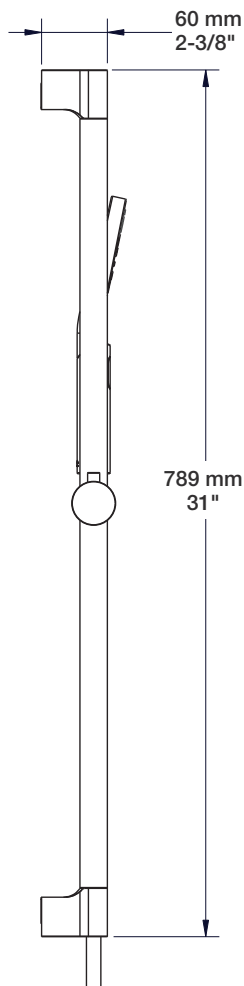

BARiL

Fiche Technique / Spec Sheet

DGL-2580-03-xx

STYLE × FONCTION

Description

- Douche à glissière Sens 3 jets
- Sens 3-spray sliding shower bar

Finis disponibles / Available finishes

- CC: Chrome / *Chrome*
- NN: Nickel brossé / *Brushed Nickel*
- KK: Noir mat / *Matte Black*
- **: Fini spécial / *Special finish*
- GG: Or / *Gold*

Débit / Flow rate (pour option écologiques / for eco friendly options)

DGL-2580-03-xx	DGL-2580-03-xx-175	DGL-2580-03-xx-150
- 7,6 l/min - 80 psi - 2.0 gpm - 80 psi	- 6,6 l/min - 80 psi - 1.75 gpm - 80 psi	- 5,7 l/min - 80 psi - 1.5 gpm - 80 psi