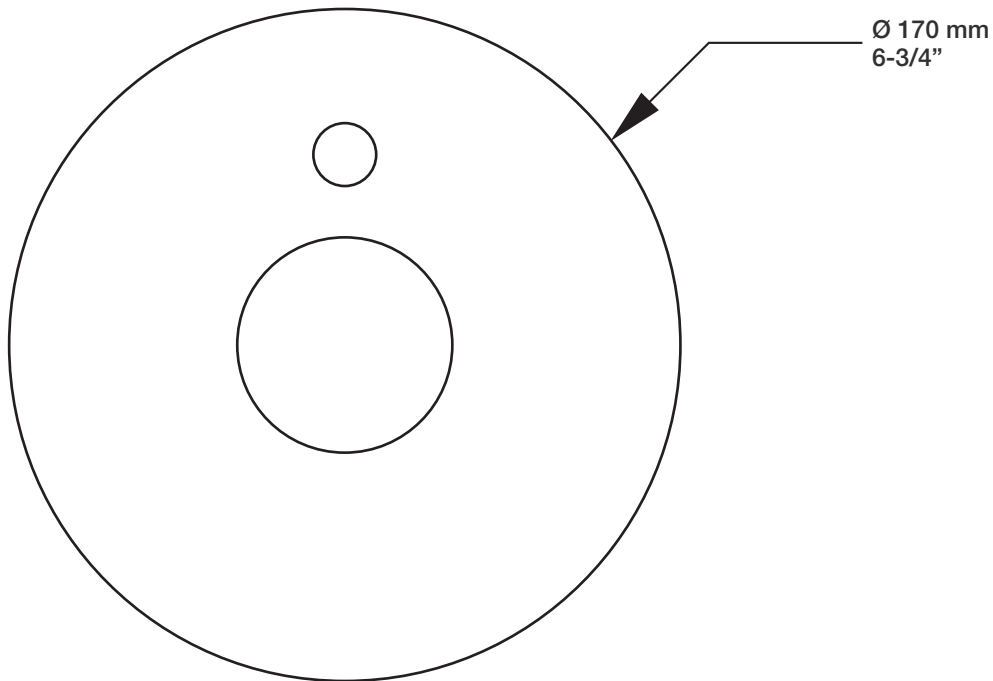

BARiL

Fiche Technique / Spec Sheet

B45-9160-00-xx

STYLE × FONCTION

Description

- Valve de douche pression équilibrée avec dérivateur
- Valve à contrôle de débit
- *Pressure balanced shower control valve with diverter*
- *Volume control valve*

BARiL

Fiche Technique / Spec Sheet

BEC-0520-26-xx

STYLE × FONCTION

Description

- Bec de bain 7" sans inverseur
- Installation "slip-on"
- 7" tub spout without diverter
- "Slip-on" installation

Finis disponibles / Available finishes