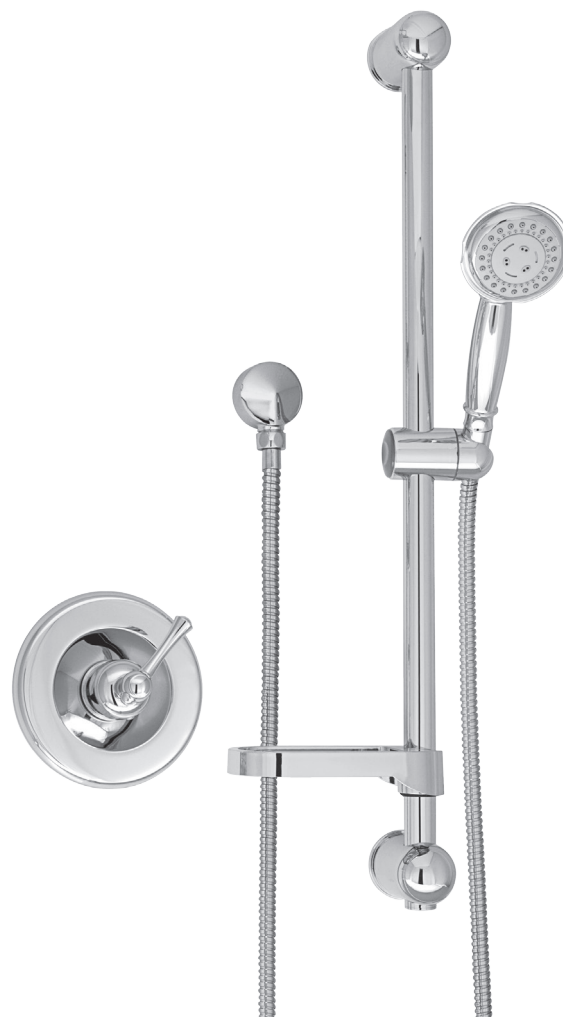

BARiL

Fiche Technique / Spec Sheet

PRO-2100-72-xx

STYLE × FONCTION

Description

- Ensemble complet de douche pression équilibrée
- *Complete pressure balanced shower kit*

Composantes incluses / Included components

- B72-9100-00-xx
- DGL-2570-54-xx
- RAC-9001-13-xx

Finis disponibles / Available finishes

- CC: Chrome / *Chrome*
- NN: Nickel / *Nickel*
- GG: Or / *Gold*
- **: Fini spécial / *Special finish*

BARiL

Fiche Technique / Spec Sheet

B72-9100-00-xx

STYLE × FONCTION

Description

- Valve de douche pression équilibrée
- Valve à contrôle de débit
- *Pressure balanced shower control valve*
- *Volume control valve*

Débit / Flow rate

- 23 l/min - 60 psi
- 6 gpm - 60 psi

DGL-2570-54-xx

STYLE × FONCTION

Description

- Douche à glissière Tulipia 4 jets
- Mécanisme 4 jets : pluie, pluie dure, mélange des deux et massage
- Porte-savon inclus
- Tulipia 4-spray sliding shower bar
- 4-spray mechanism: rain, hard rain, mix of the two and massage
- Soap holder included