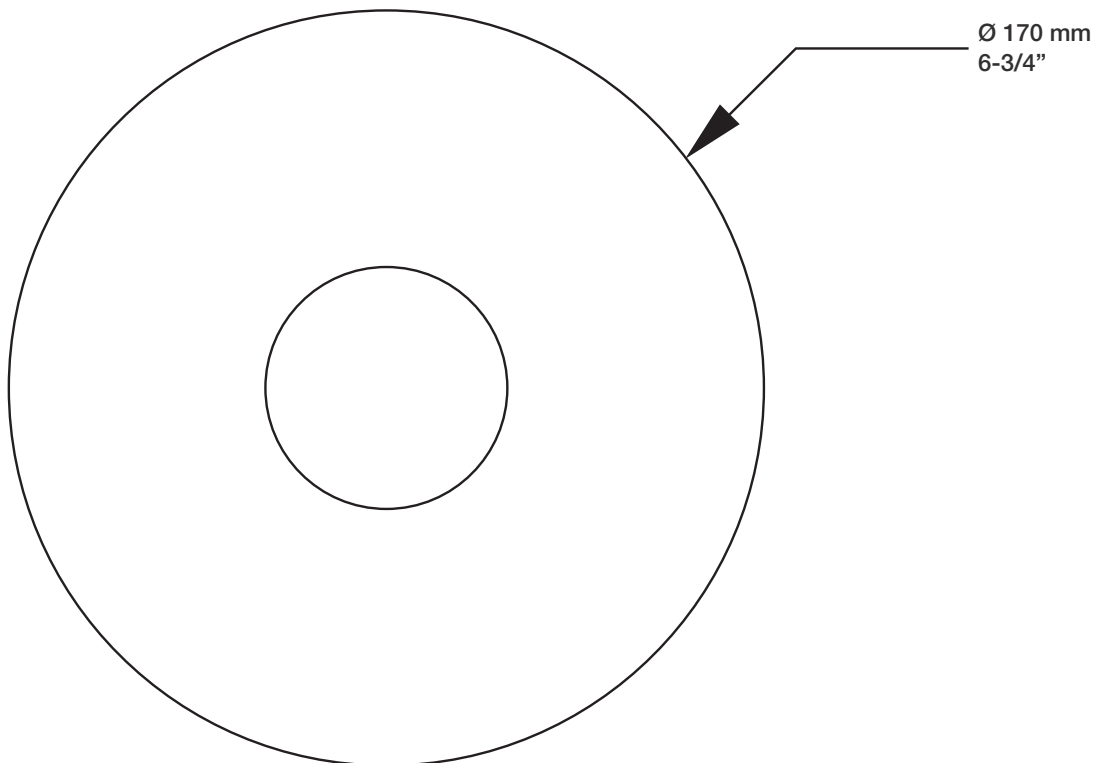

BARiL

Fiche Technique / Spec Sheet

B72-9100-00-xx

STYLE × FONCTION

Description

- Valve de douche pression équilibrée
- Valve à contrôle de débit
- *Pressure balanced shower control valve*
- *Volume control valve*

Débit / Flow rate

- 23 l/min - 60 psi
- 6 gpm - 60 psi

Cartouche / Cartridge

- CAR-1020-40

Finis disponibles / Available finishes

- CC: Chrome / *Chrome*
- NN: Nickel / *Nickel*
- GG: Or / *Gold*
- **: Fini spécial / *Special finish*