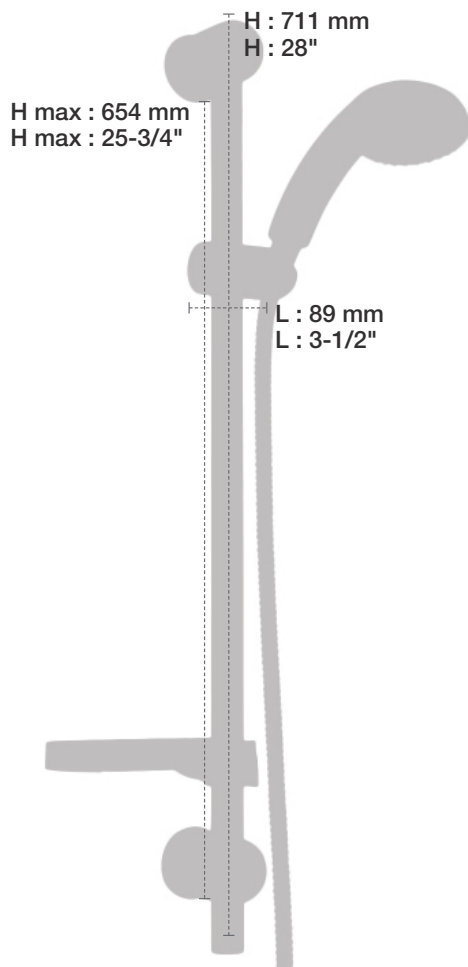

B72-9100-00-xx

STYLE × FONCTION

Description

- Valve de douche pression équilibrée
- Valve à contrôle de débit
- *Pressure balanced shower control valve*
- *Volume control valve*

Débit / Flow rate

- 23 l/min - 60 psi
- 6 gpm - 60 psi

DGL-2570-54-xx

STYLE × FONCTION

Description

- Douche à glissière Tulipia 4 jets
- Mécanisme 4 jets : pluie, pluie dure, mélange des deux et massage
- Porte-savon inclus
- Tulipia 4-spray sliding shower bar
- 4-spray mechanism: rain, hard rain, mix of the two and massage
- Soap holder included

Débit / Flow rate

- 7,6 l/min - 80 psi
- 2 gpm - 80 psi

Finis disponibles / Available finishes

- CC: Chrome / *Chrome*
- NN: Nickel brossé / *Brushed Nickel*
- KK: Noir mat / *Matte Black*
- **: Fini spécial / *Special finish*
- GG: Or / *Gold*

STYLE × FONCTION

Description

- Coude de raccordement en laiton 1/2" F
- 1/2" F brass elbow connector

Finis disponibles / Available finishes

- CC: Chrome / Chrome
- NN: Nickel / Nickel
- GG: Or / Gold
- **: Fini spécial / Special finish