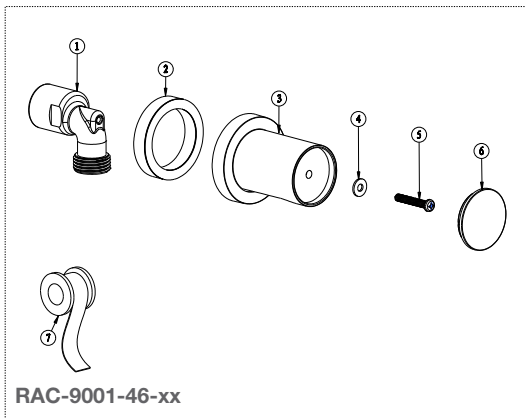

RAC-9001-46-xx

Date: 2017-19-29

Version: A4

Cartouche / Cartridge:

CE DOCUMENT CONTIENT DES INFORMATIONS CONFIDENTIELLES ET DE PROPRIÉTÉ INTELLECTUELLE. IL NE PEUT ÊTRE REPRODUIT, DIVULGUÉ À DES TIERS OU UTILISÉ SANS AUTORISATION ÉCRITE PRÉALABLE.
THIS DOCUMENT CONTAINS CONFIDENTIAL AND PROPRIETARY INFORMATION. IT MAY NOT BE REPRODUCED, DISCLOSED TO OTHERS OR USED WITHOUT PRIOR WRITTEN PERMISSION