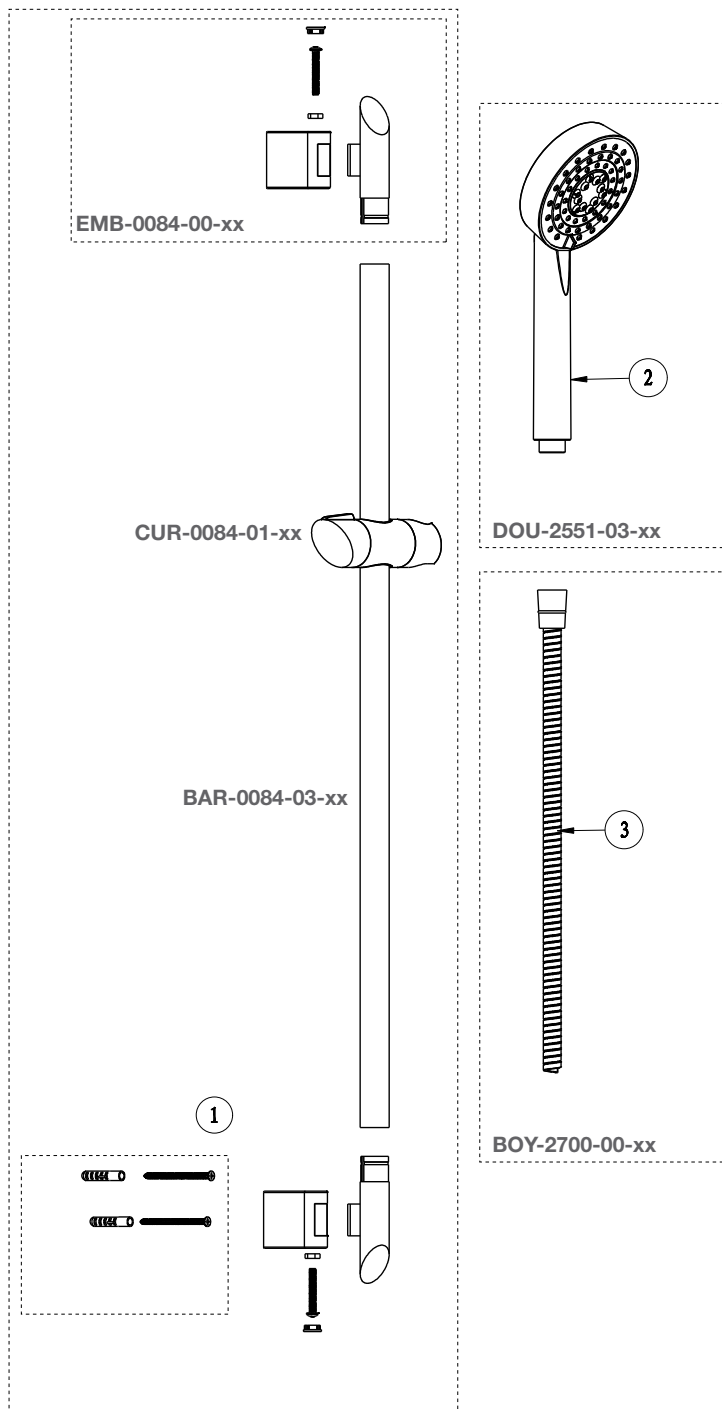

BARiL

Vue Explosée / Exploded View
DGL-0084-03-xx

Date: 2017-01-12

Version: A0

Cartouche / Cartridge:

CE DOCUMENT CONTIENT DES INFORMATIONS CONFIDENTIELLES ET DE PROPRIÉTÉ INTELLECTUELLE. IL NE PEUT ÊTRE REPRODUIT, DIVULGUÉ À DES TIERS OU UTILISÉ SANS AUTORISATION ÉCRITE PRÉALABLE.
THIS DOCUMENT CONTAINS CONFIDENTIAL AND PROPRIETARY INFORMATION. IT MAY NOT BE REPRODUCED, DISCLOSED TO OTHERS OR USED WITHOUT PRIOR WRITTEN PERMISSION.