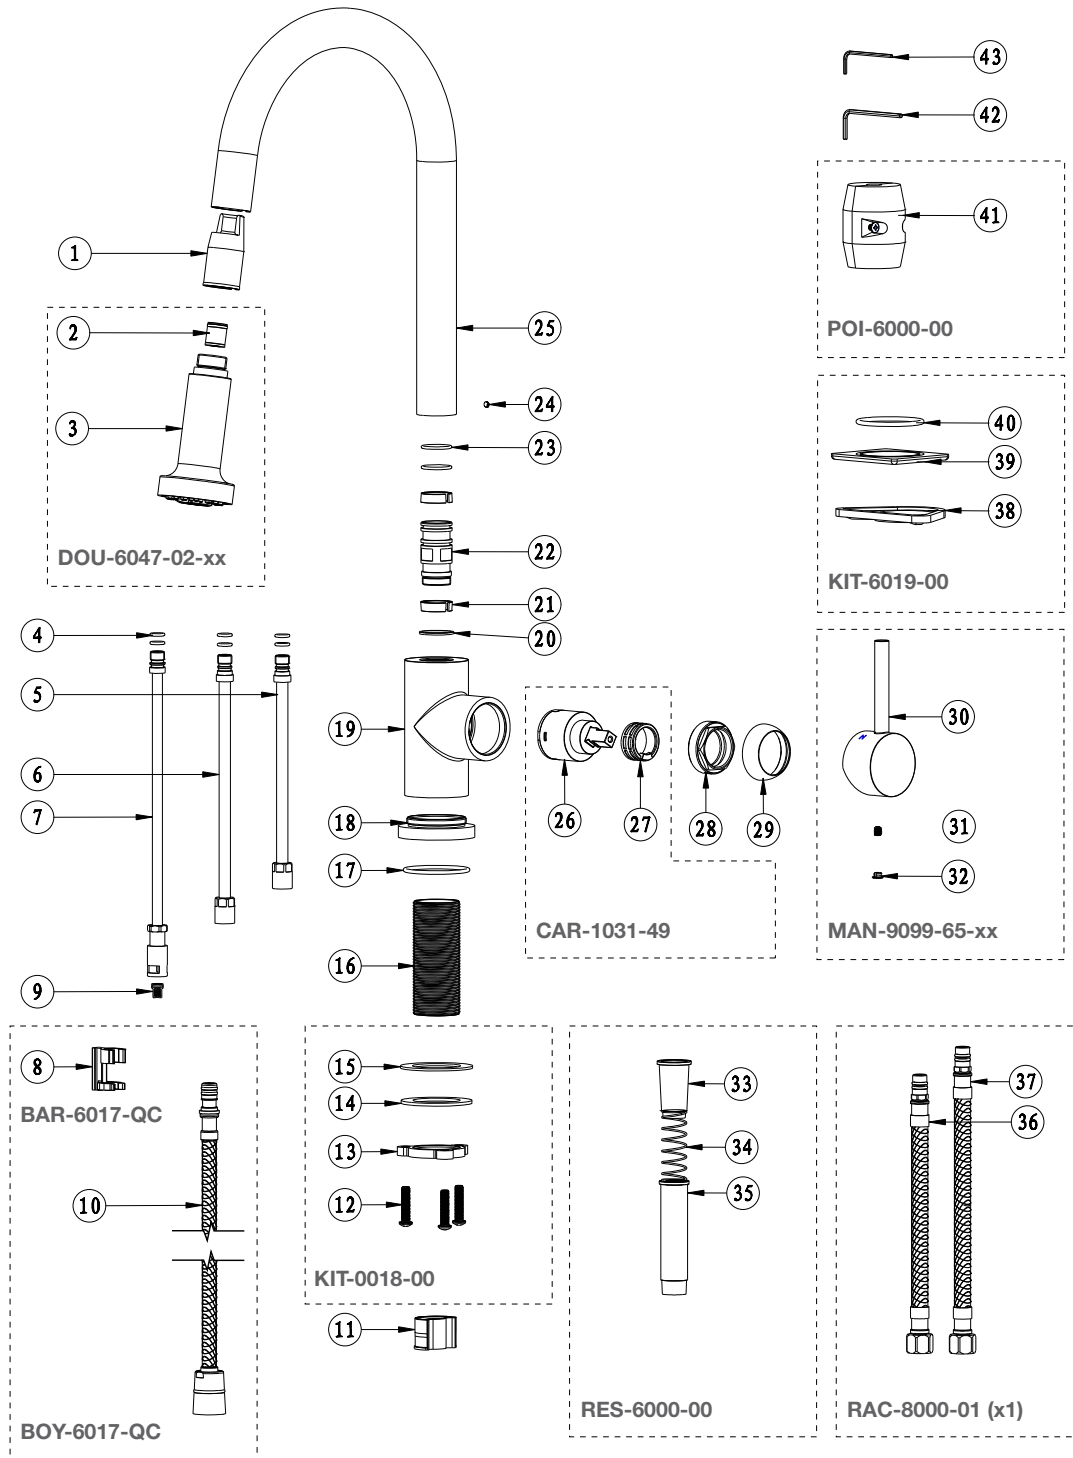

## Vue Explosée / Exploded View CUI-9540-47L-xx

Date: 2016-12-02

Version: A##

Cartouche / Cartridge: CAR-1031-49-90

CE DOCUMENT CONTIENT DES INFORMATIONS CONFIDENTIELLES ET DE PROPRIÉTÉ INTELLECTUELLE. IL NE PEUT ÊTRE REPRODUIT, DIVULGUÉ À DES TIERS OU UTILISÉ SANS AUTORISATION ÉCRITE PRÉALABLE.  
THIS DOCUMENT CONTAINS CONFIDENTIAL AND PROPRIETARY INFORMATION. IT MAY NOT BE REPRODUCED, DISCLOSED TO OTHERS OR USED WITHOUT PRIOR WRITTEN PERMISSION.