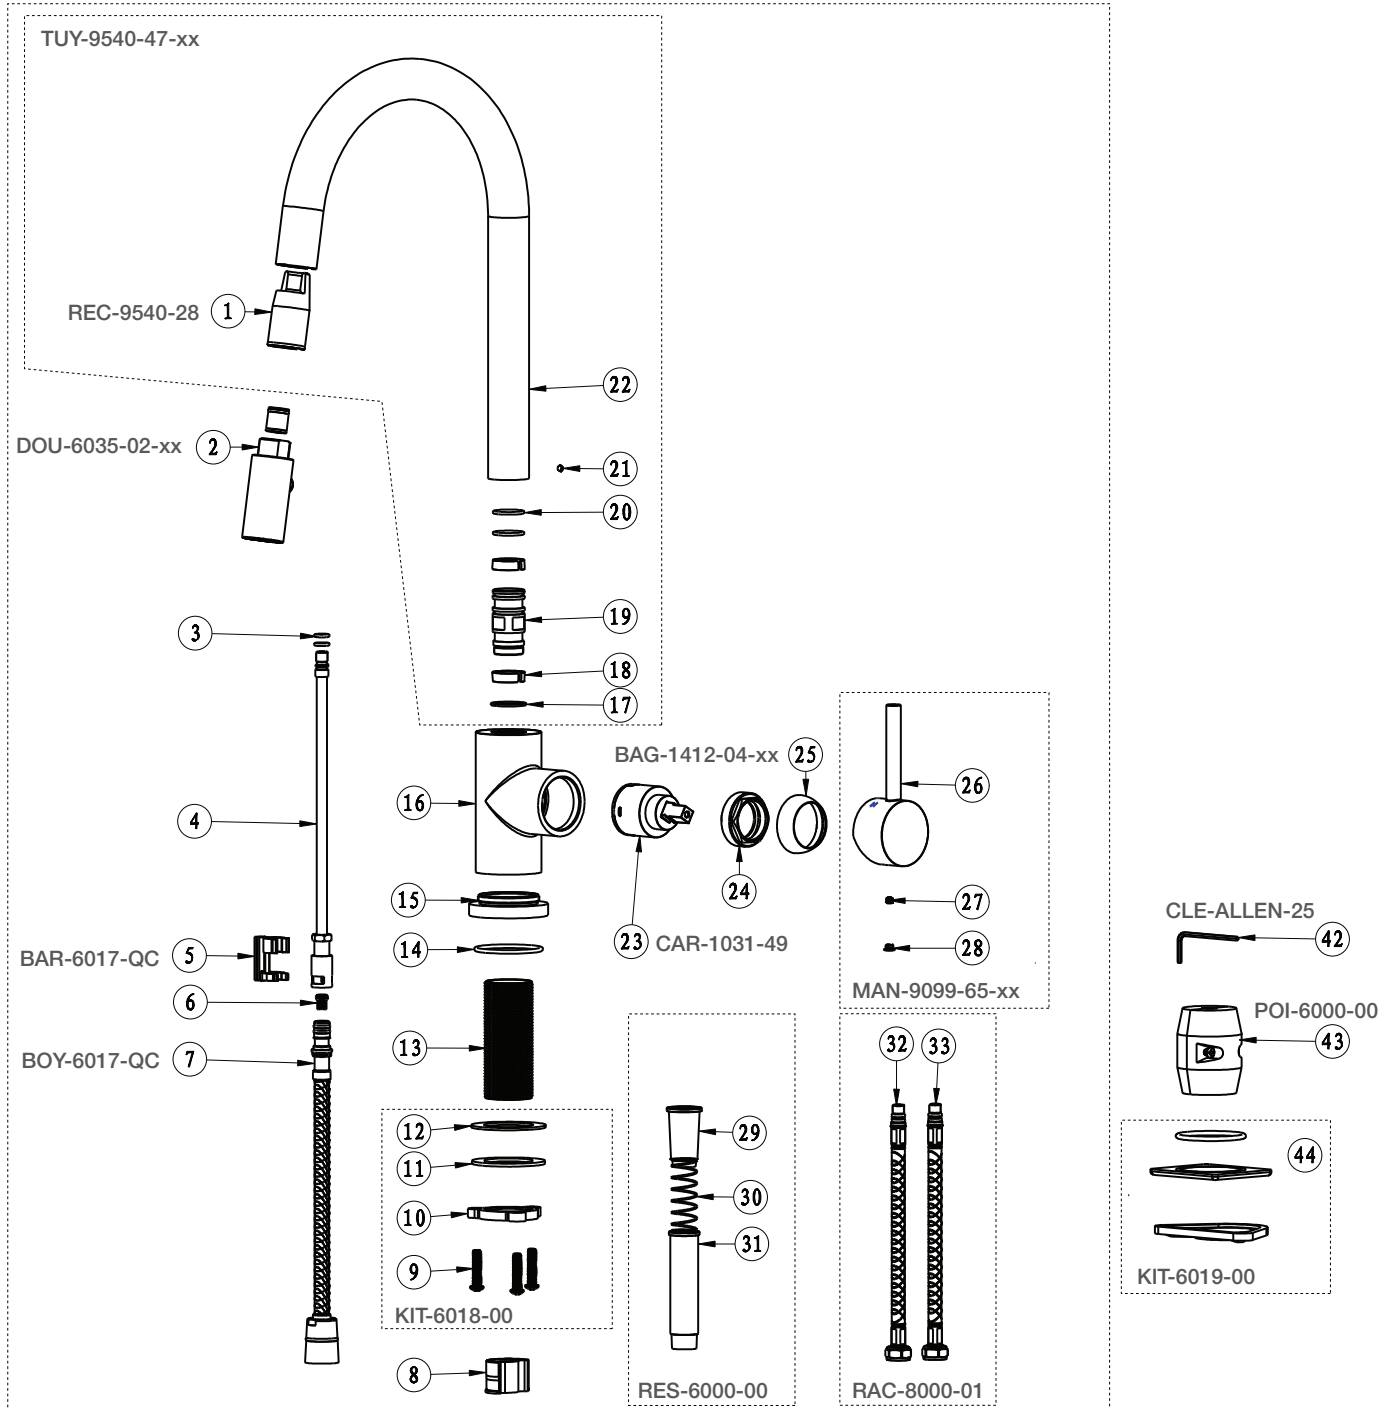

BARiL

STYLE × FONCTION

Vue Explosée / Exploded View

CUI-9540-35L-xx

Date: 2019-02-19

Version: A0

Cartouche / Cartridge: CAR-1031-49

CE DOCUMENT CONTIENT DES INFORMATIONS CONFIDENTIELLES ET DE PROPRIÉTÉ INTELLECTUELLE. IL NE PEUT ÊTRE REPRODUIT, DIVULGUÉ À DES TIERS OU UTILISÉ SANS AUTORISATION ÉCRITE PRÉALABLE.
THIS DOCUMENT CONTAINS CONFIDENTIAL AND PROPRIETARY INFORMATION. IT MAY NOT BE REPRODUCED, DISCLOSED TO OTHERS OR USED WITHOUT PRIOR WRITTEN PERMISSION