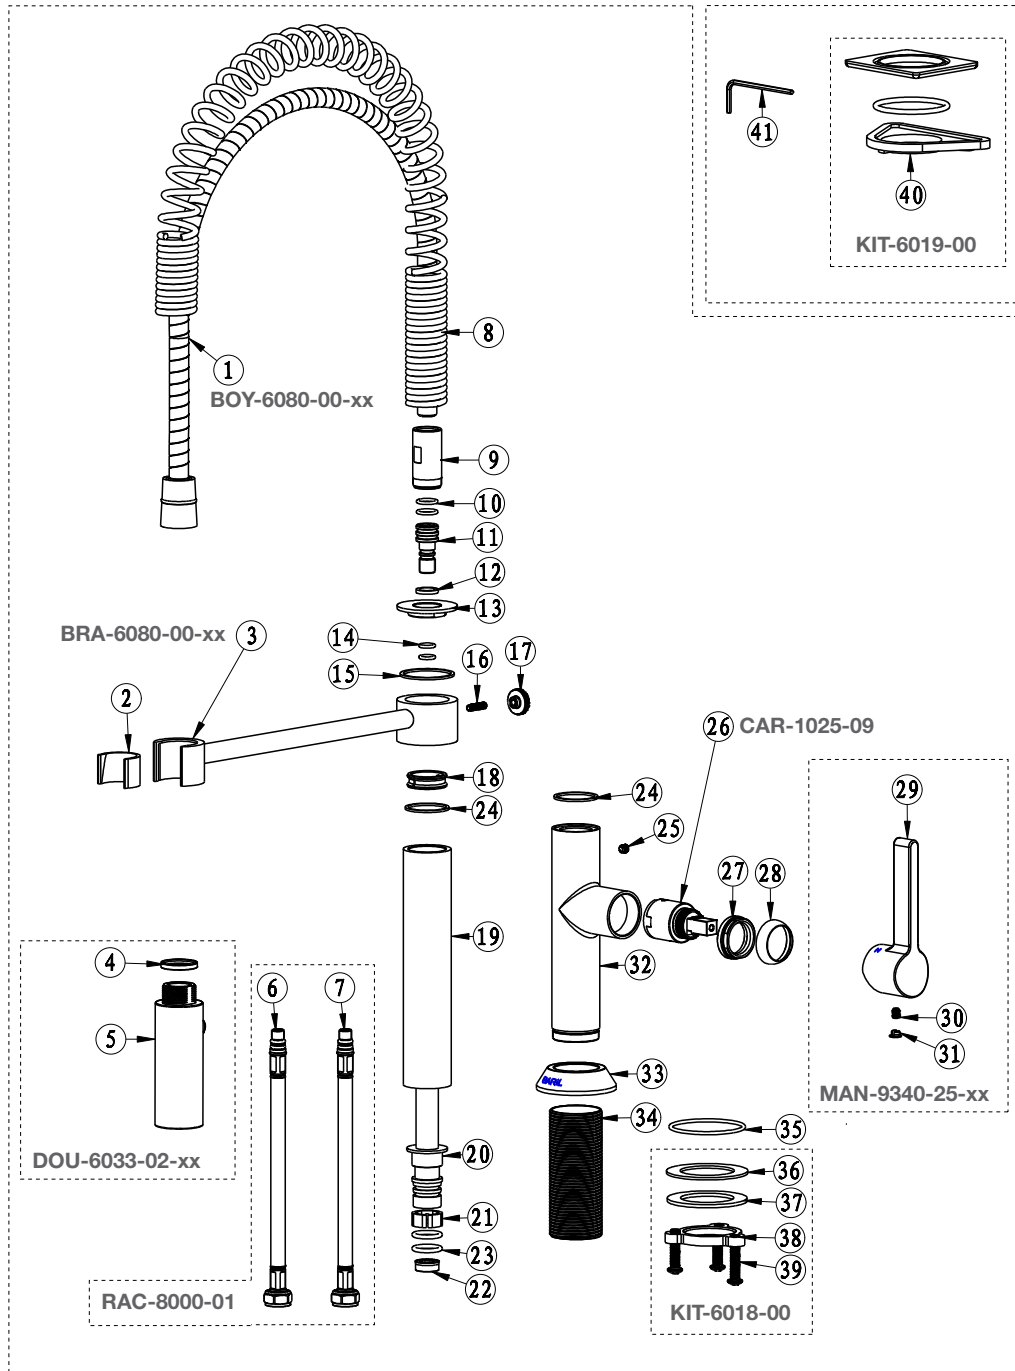

BARiL

Vue Explosée / Exploded View CUI-9380-02L-xx

Date: 2017-02-03

Version: A2

Cartouche / Cartridge: CAR-1025-09

CE DOCUMENT CONTIENT DES INFORMATIONS CONFIDENTIELLES ET DE PROPRIÉTÉ INTELLECTUELLE. IL NE PEUT ÊTRE REPRODUIT, DIVULGUÉ À DES TIERS OU UTILISÉ SANS AUTORISATION ÉCRITE PRÉALABLE.
THIS DOCUMENT CONTAINS CONFIDENTIAL AND PROPRIETARY INFORMATION. IT MAY NOT BE REPRODUCED, DISCLOSED TO OTHERS OR USED WITHOUT PRIOR WRITTEN PERMISSION.