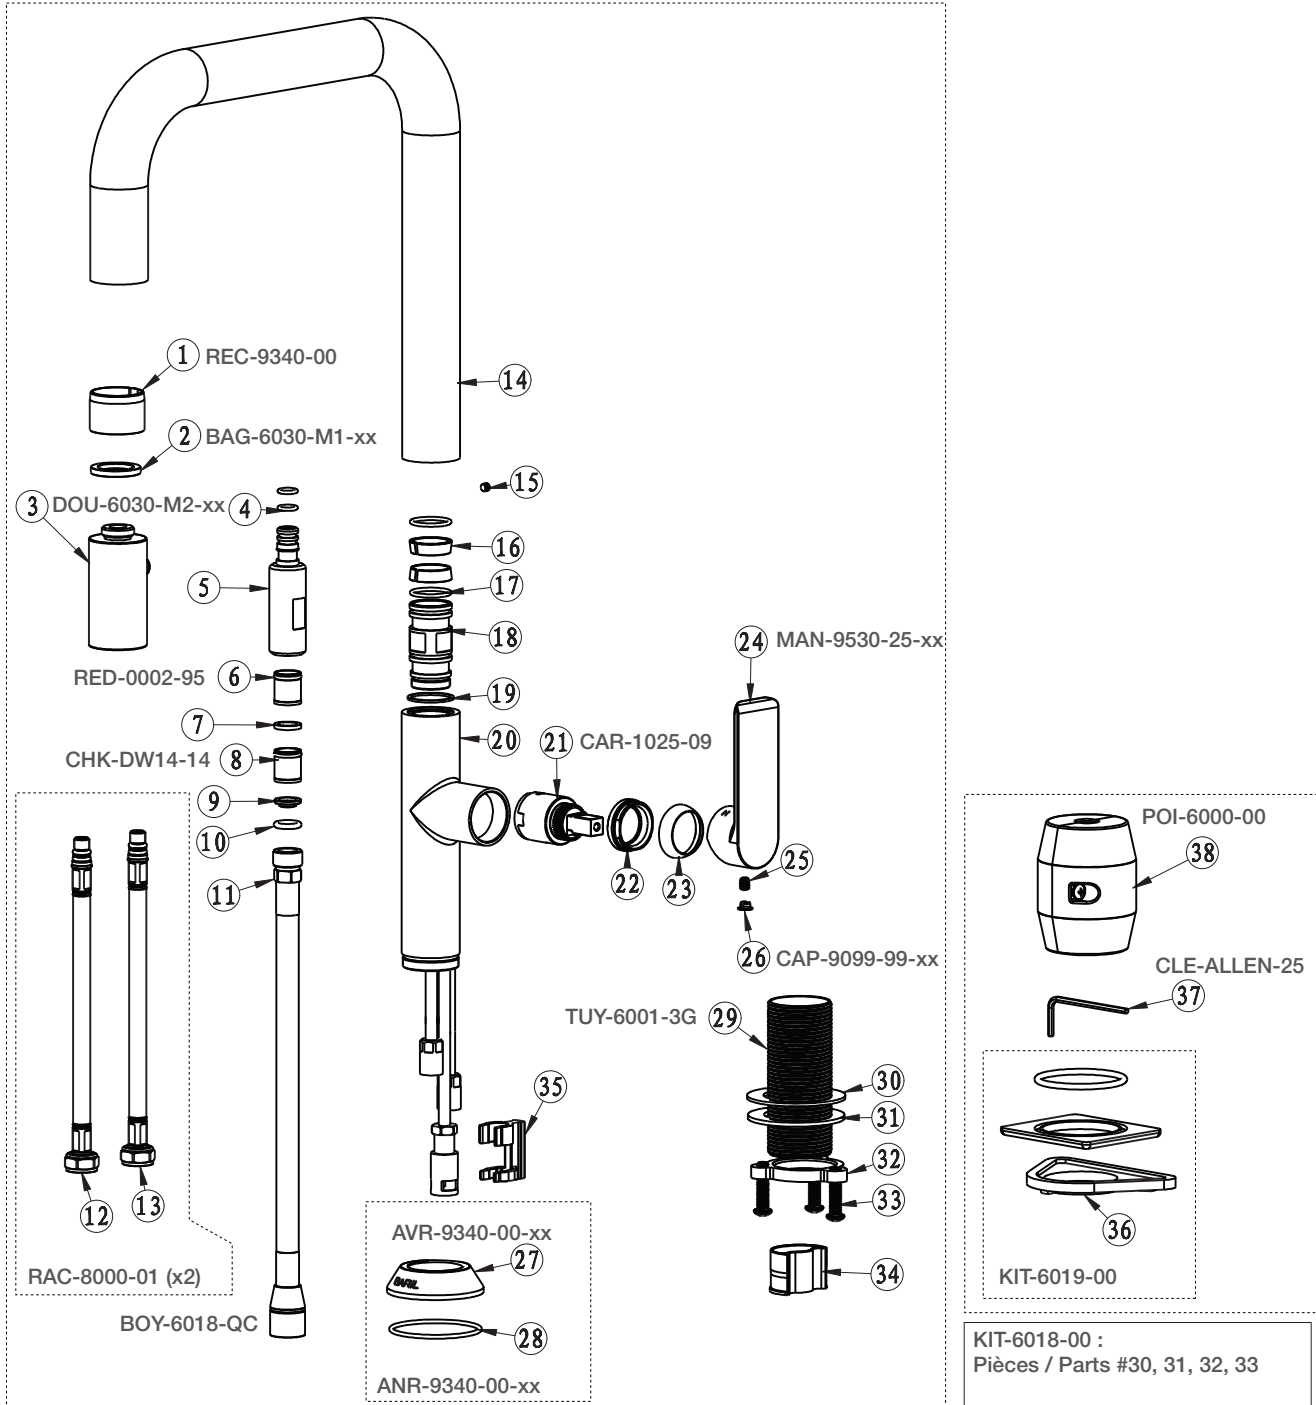

BARiL

STYLE × FONCTION

Vue Explosée / Exploded View

CUI-9350-02L-xx

Date: 2019-02-19

Version: A3

Cartouche / Cartridge: CAR-1025-09

CE DOCUMENT CONTIENT DES INFORMATIONS CONFIDENTIELLES ET DE PROPRIÉTÉ INTELLECTUELLE. IL NE PEUT ÊTRE REPRODUIT, DIVULGUÉ À DES TIERS OU UTILISÉ SANS AUTHORIZATION ÉCRITE PRÉALABLE.
THIS DOCUMENT CONTAINS CONFIDENTIAL AND PROPRIETARY INFORMATION. IT MAY NOT BE REPRODUCED, DISCLOSED TO OTHERS OR USED WITHOUT PRIOR WRITTEN PERMISSION