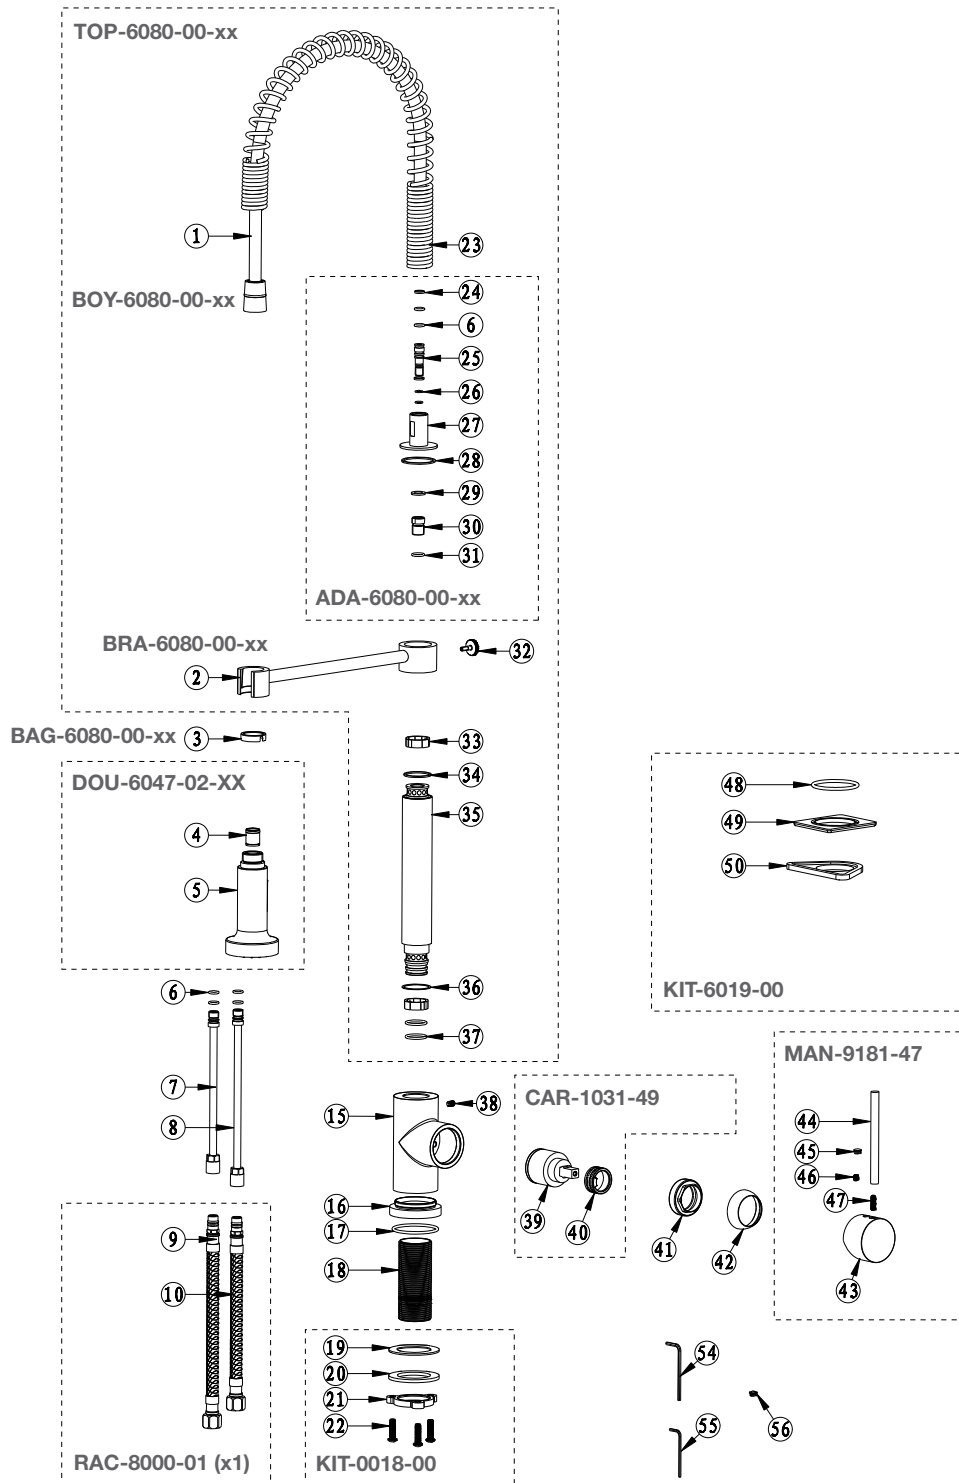

BARiL

Vue Explosée / Exploded View CUI-9181-47L-xx

Date: 2016-12-02

Version: A13

Cartouche / Cartridge: CAR-1031-49

CE DOCUMENT CONTIENT DES INFORMATIONS CONFIDENTIELLES ET DE PROPRIÉTÉ INTELLECTUELLE. IL NE PEUT ÊTRE REPRODUIT, DIVULGUÉ À DES TIERS OU UTILISÉ SANS AUTORISATION ÉCRITE PRÉALABLE.
THIS DOCUMENT CONTAINS CONFIDENTIAL AND PROPRIETARY INFORMATION. IT MAY NOT BE REPRODUCED, DISCLOSED TO OTHERS OR USED WITHOUT PRIOR WRITTEN PERMISSION.