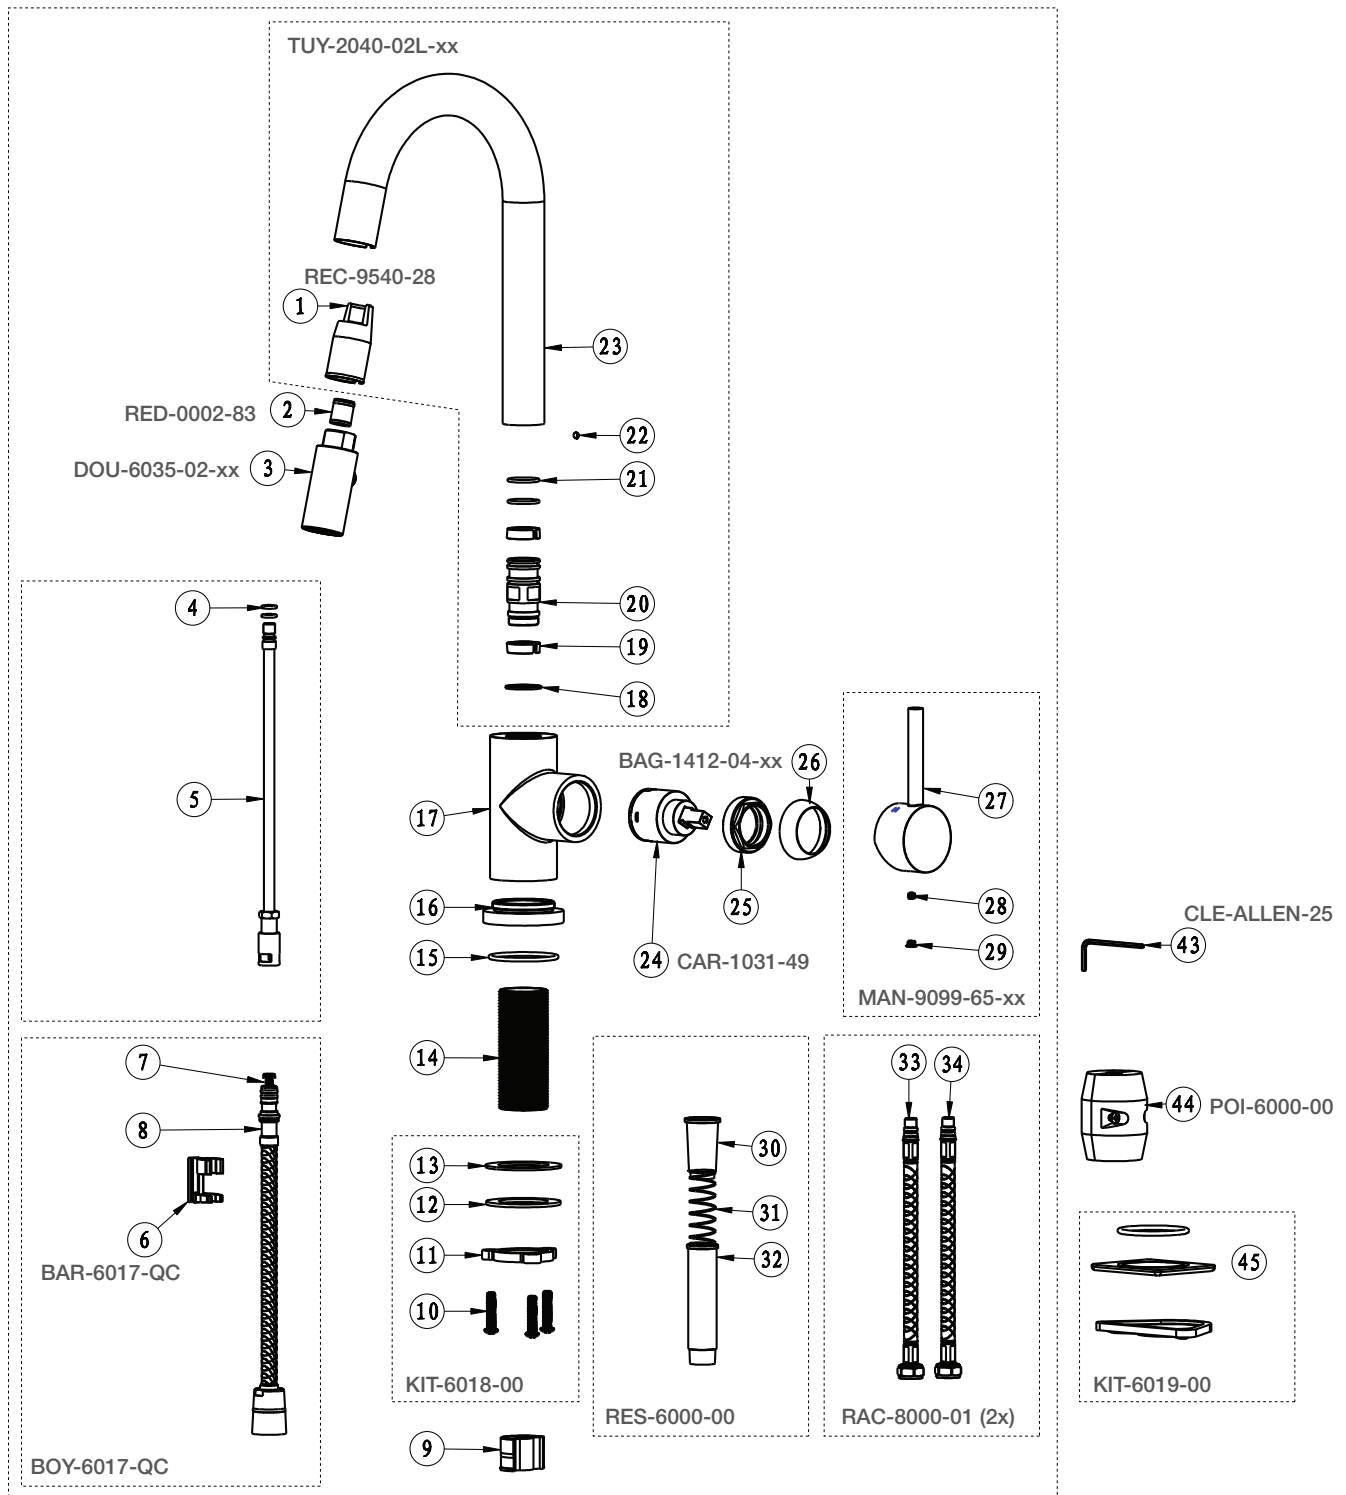

# BARiL

STYLE × FONCTION

Vue Explosée / Exploded View

## CUI-2040-35L-xx

Date: 2019-02-19

Version: A0

Cartouche / Cartridge: CAR-1031-49

CE DOCUMENT CONTIENT DES INFORMATIONS CONFIDENTIELLES ET DE PROPRIÉTÉ INTELLECTUELLE. IL NE PEUT ÊTRE REPRODUIT, DIVULGUÉ À DES TIERS OU UTILISÉ SANS AUTHORIZATION ÉCRITE PRÉALABLE.  
THIS DOCUMENT CONTAINS CONFIDENTIAL AND PROPRIETARY INFORMATION. IT MAY NOT BE REPRODUCED, DISCLOSED TO OTHERS OR USED WITHOUT PRIOR WRITTEN PERMISSION