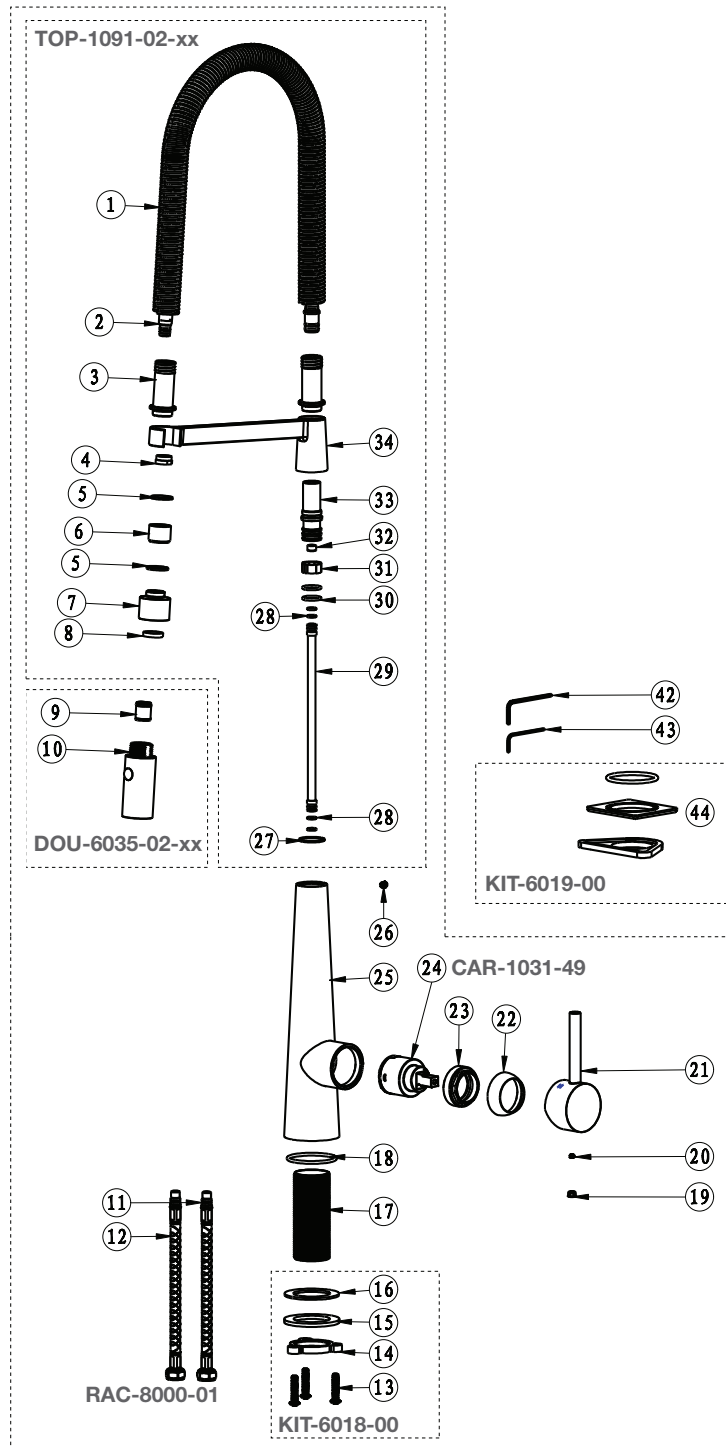

BARiL

Vue Explosée / Exploded View CUI-1091-02L-xx

Date: 2017-01-12

Version: A3

Cartouche / Cartridge: CAR-1031-49

CE DOCUMENT CONTIENT DES INFORMATIONS CONFIDENTIELLES ET DE PROPRIÉTÉ INTELLECTUELLE. IL NE PEUT ÊTRE REPRODUIT, DIVULGUÉ À DES TIERS OU UTILISÉ SANS AUTORISATION ÉCRITE PRÉALABLE.
THIS DOCUMENT CONTAINS CONFIDENTIAL AND PROPRIETARY INFORMATION. IT MAY NOT BE REPRODUCED, DISCLOSED TO OTHERS OR USED WITHOUT PRIOR WRITTEN PERMISSION.