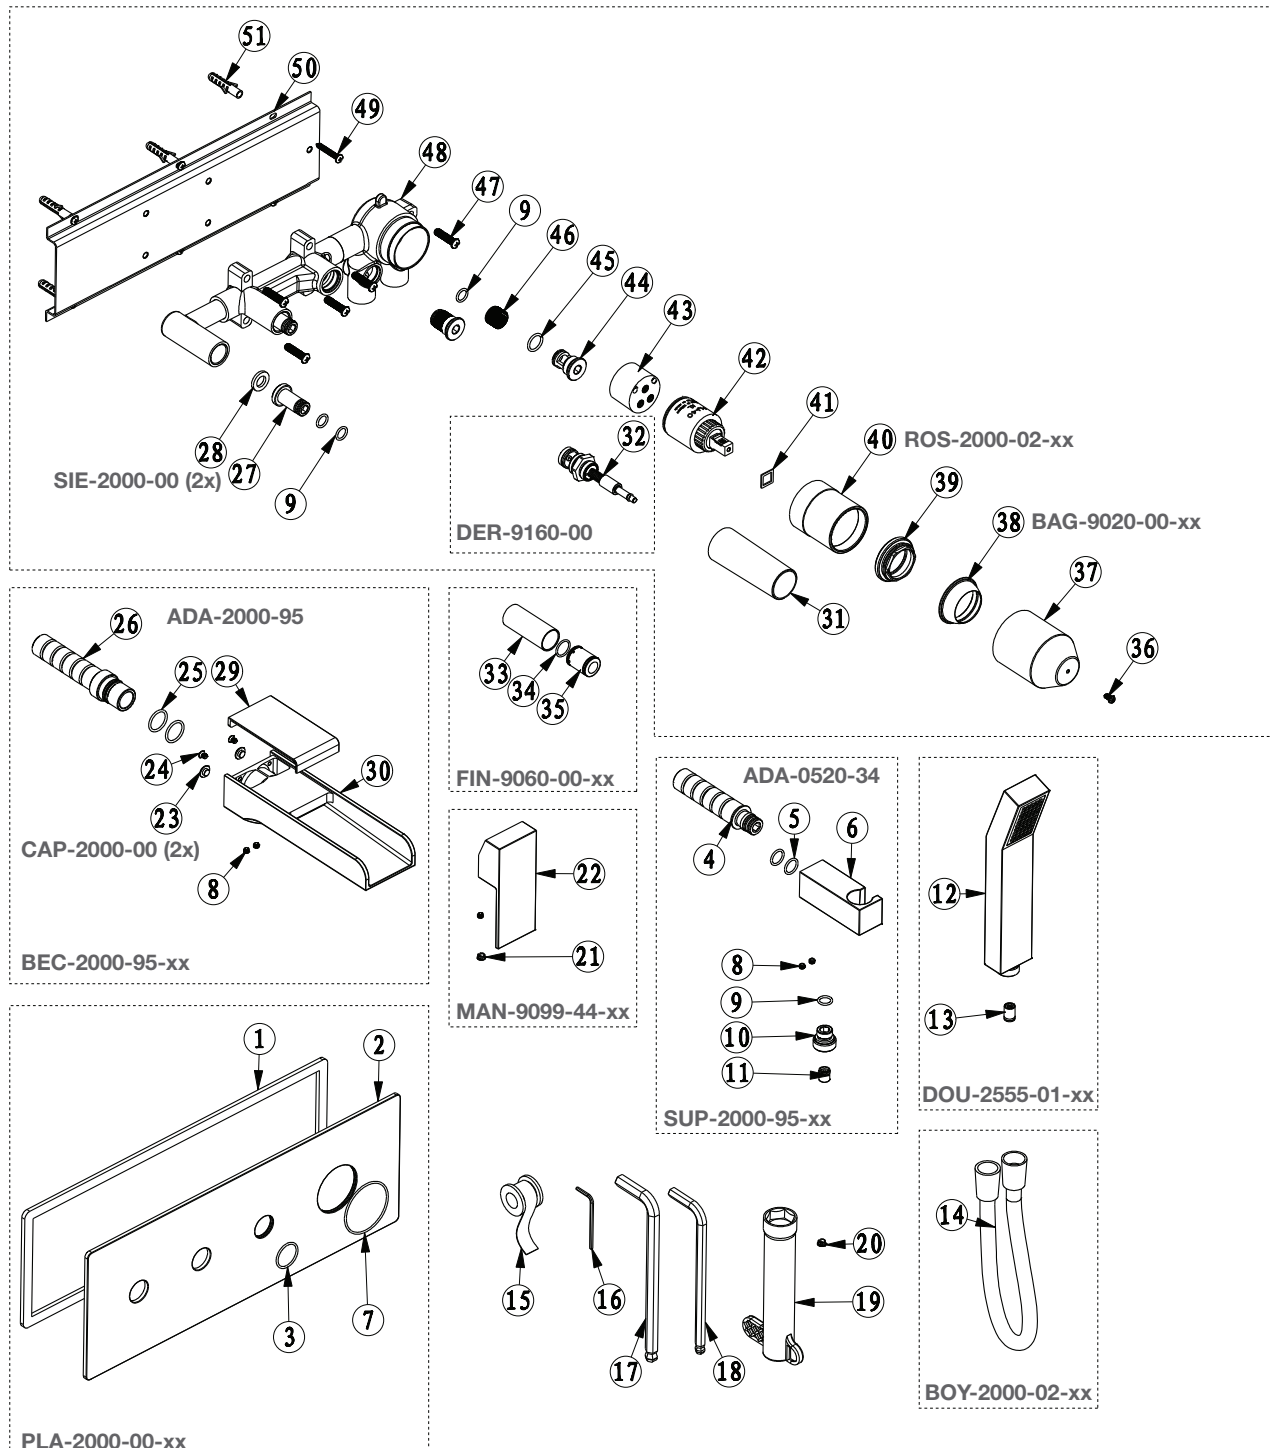

BARiL

STYLE × FONCTION

Vue Explosée / Exploded View

B95-2000-00-xx

Date: 2019-02-22

Version: A4

Cartouche / Cartridge:

CE DOCUMENT CONTIENT DES INFORMATIONS CONFIDENTIELLES ET DE PROPRIÉTÉ INTELLECTUELLE. IL NE PEUT ÊTRE REPRODUIT, DIVULGUÉ À DES TIERS OU UTILISÉ SANS AUTHORIZATION ÉCRITE PRÉALABLE.
THIS DOCUMENT CONTAINS CONFIDENTIAL AND PROPRIETARY INFORMATION. IT MAY NOT BE REPRODUCED, DISCLOSED TO OTHERS OR USED WITHOUT PRIOR WRITTEN PERMISSION