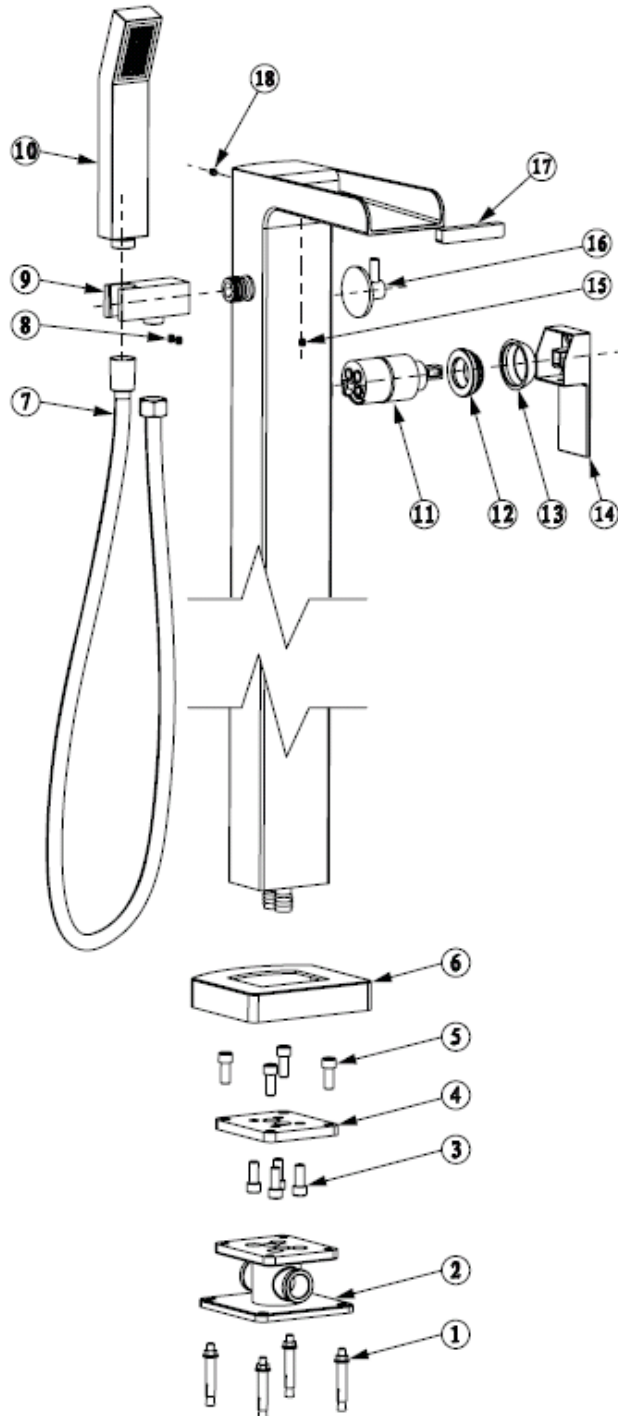

# BARiL

STYLE × FONCTION

Vue Explosée / Exploded View

B95-1100-00-xx

Date: 2019-02-22

Version: AX

Cartouche / Cartridge:

CE DOCUMENT CONTIENT DES INFORMATIONS CONFIDENTIELLES ET DE PROPRIÉTÉ INTELLECTUELLE. IL NE PEUT ÊTRE REPRODUIT, DIVULGUÉ À DES TIERS OU UTILISÉ SANS AUTORISATION ÉCRITE PRÉALABLE.  
THIS DOCUMENT CONTAINS CONFIDENTIAL AND PROPRIETARY INFORMATION. IT MAY NOT BE REPRODUCED, DISCLOSED TO OTHERS OR USED WITHOUT PRIOR WRITTEN PERMISSION