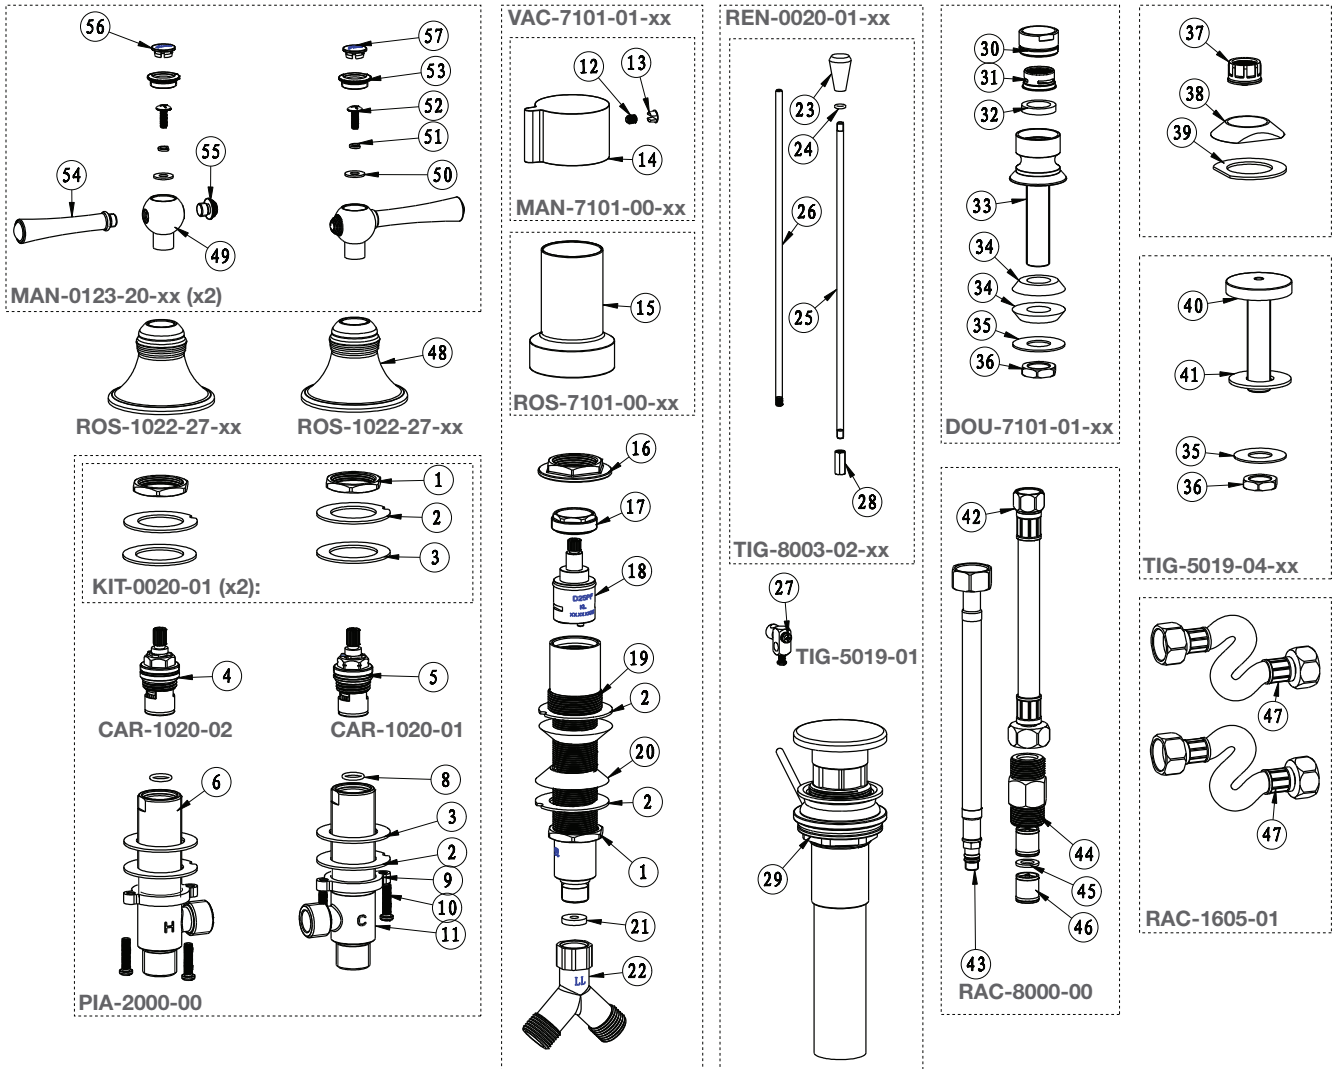

## Vue Explosée / Exploded View B72-7101-02-xx

Date: 2017-02-09

Version: A0

Cartouche / Cartridge: CAR-1020-01, CAR-1020-02

CE DOCUMENT CONTIENT DES INFORMATIONS CONFIDENTIELLES ET DE PROPRIÉTÉ INTELLECTUELLE. IL NE PEUT ÊTRE REPRODUIT, DIVULGUÉ À DES TIERS OU UTILISÉ SANS AUTORISATION ÉCRITE PRÉALABLE.  
THIS DOCUMENT CONTAINS CONFIDENTIAL AND PROPRIETARY INFORMATION. IT MAY NOT BE REPRODUCED, DISCLOSED TO OTHERS OR USED WITHOUT PRIOR WRITTEN PERMISSION.