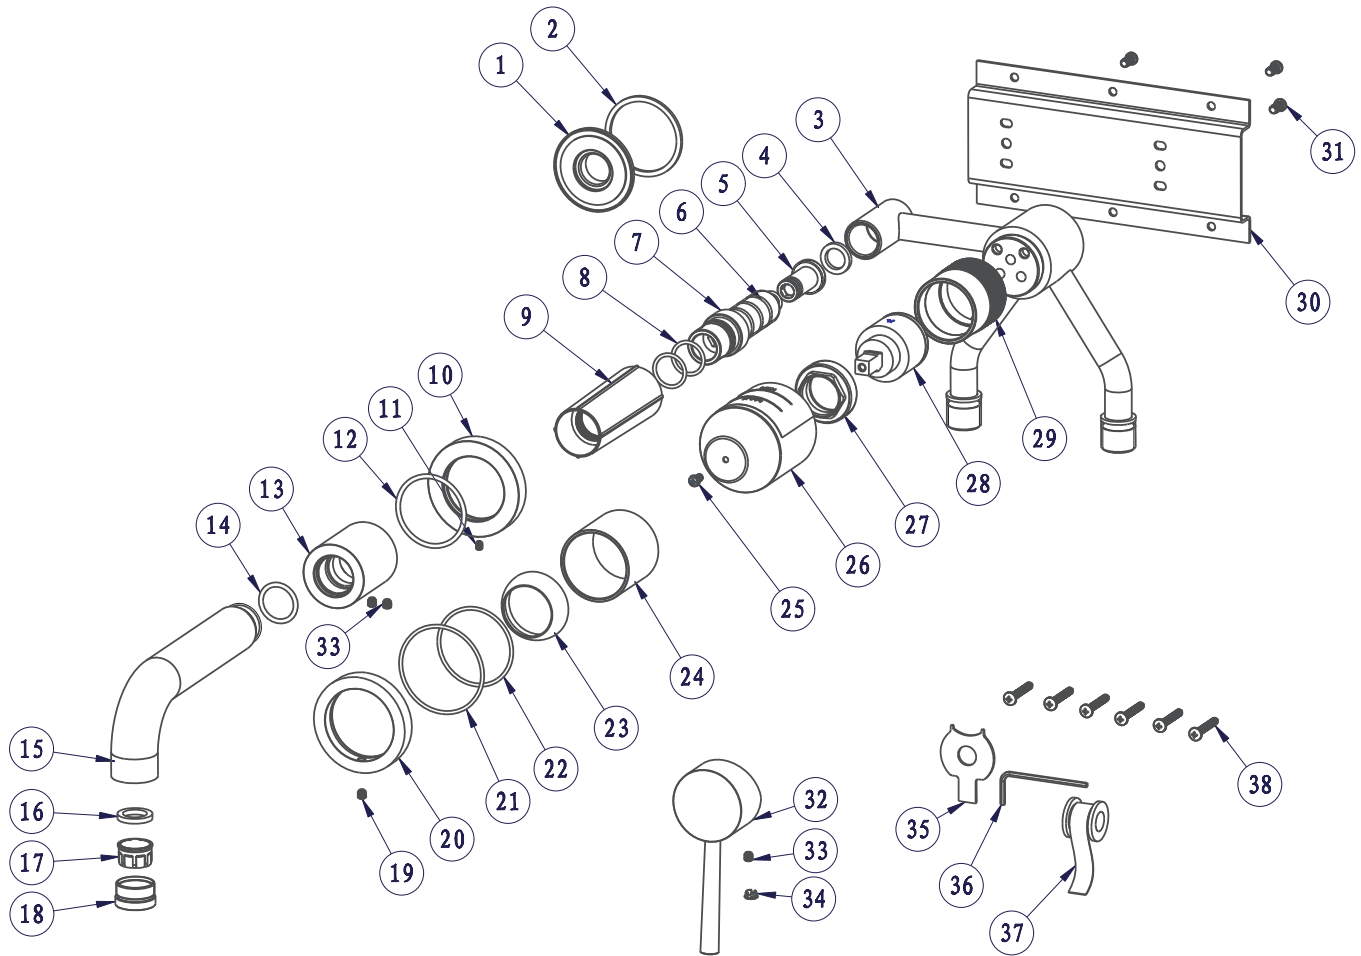

BARiL

STYLE × FONCTION

Vue Explosée / Exploded View

B66-8100-02L-xx

Date: 2020-10-02

Version: A9

Cartouche / Cartridge: CAR-1031-49

CE DOCUMENT CONTIENT DES INFORMATIONS CONFIDENTIELLES ET DE PROPRIÉTÉ INTELLECTUELLE. IL NE PEUT ÊTRE REPRODUIT, DIVULGUÉ À DES TIERS OU UTILISÉ SANS AUTORISATION ÉCRITE PRÉALABLE.
THIS DOCUMENT CONTAINS CONFIDENTIAL AND PROPRIETARY INFORMATION. IT MAY NOT BE REPRODUCED, DISCLOSED TO OTHERS OR USED WITHOUT PRIOR WRITTEN PERMISSION