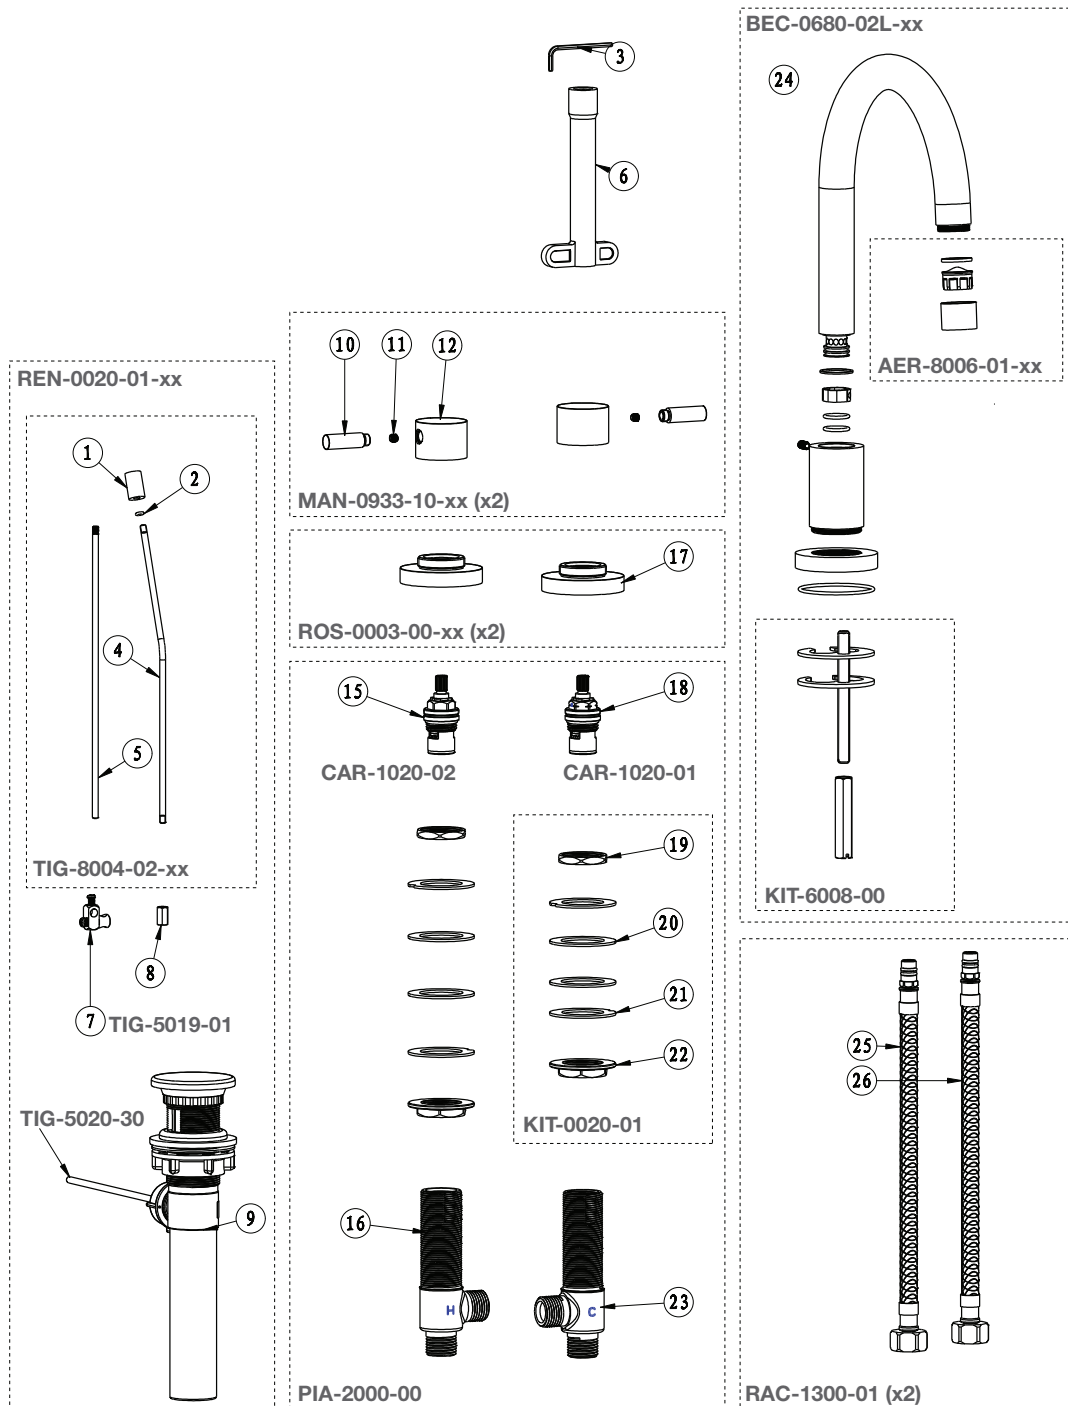

## Vue Explosée / Exploded View B66-8009-00L-xx

Date: 2017-02-09

Version: A0

Cartouche / Cartridge: CAR-1020-01, CAR-1020-02

CE DOCUMENT CONTIENT DES INFORMATIONS CONFIDENTIELLES ET DE PROPRIÉTÉ INTELLECTUELLE. IL NE PEUT ÊTRE REPRODUIT, DIVULGUÉ À DES TIERS OU UTILISÉ SANS AUTORISATION ÉCRITE PRÉALABLE.  
THIS DOCUMENT CONTAINS CONFIDENTIAL AND PROPRIETARY INFORMATION. IT MAY NOT BE REPRODUCED, DISCLOSED TO OTHERS OR USED WITHOUT PRIOR WRITTEN PERMISSION.