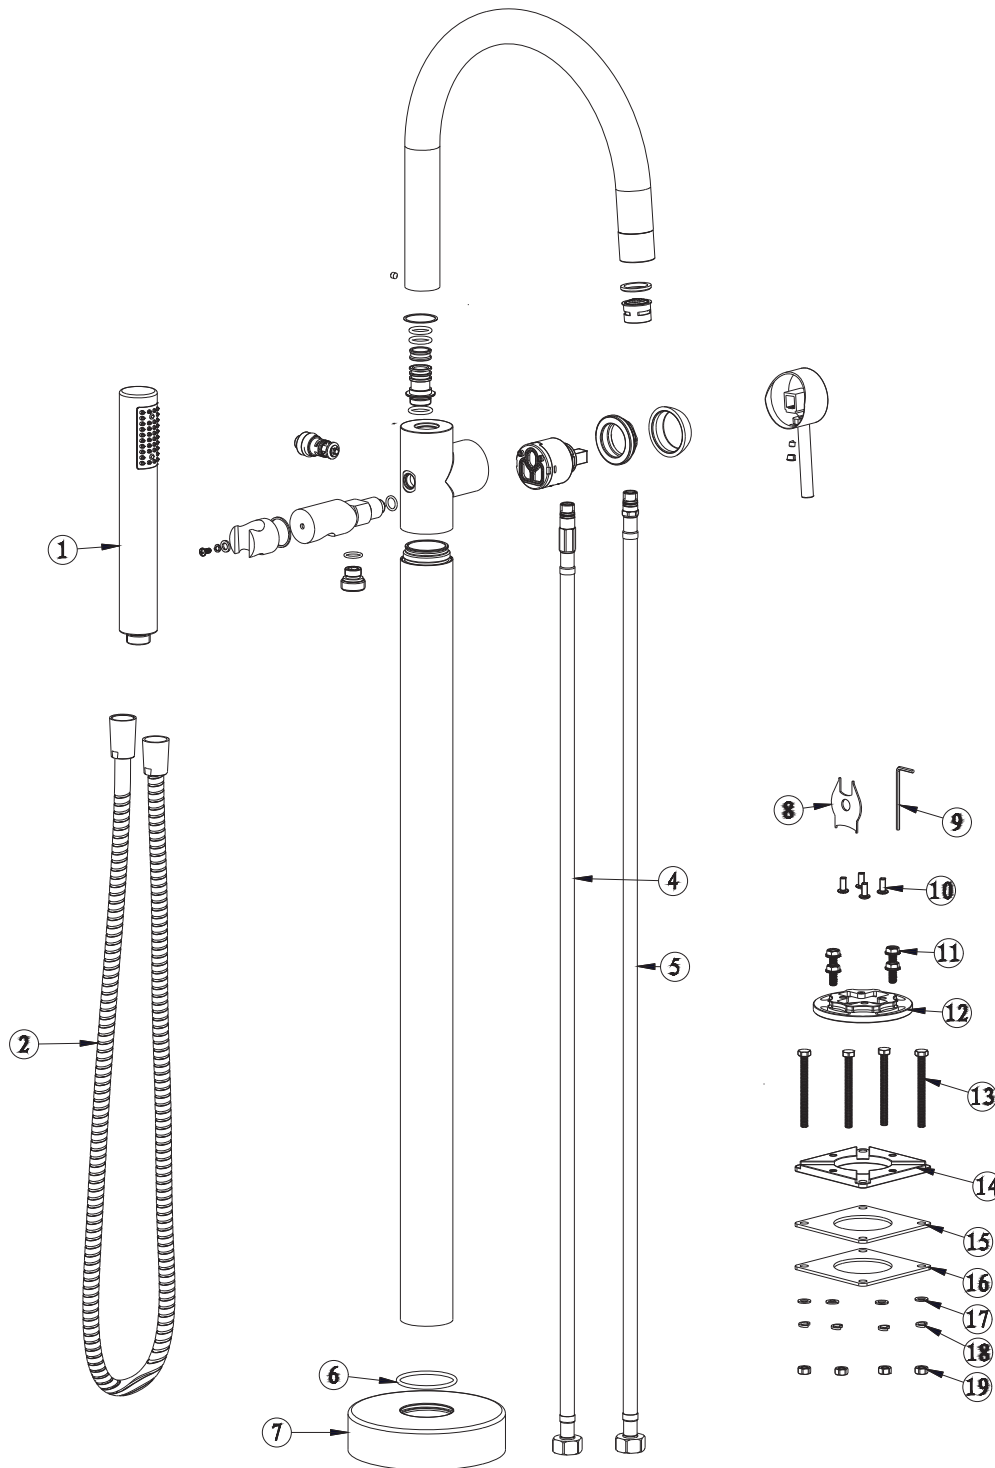

# BARiL

STYLE × FONCTION

Vue Explosée / Exploded View

B66-1100-02-xx

Date: 2019-02-21

Version: A4

Cartouche / Cartridge: CAR-1060-01

CE DOCUMENT CONTIENT DES INFORMATIONS CONFIDENTIELLES ET DE PROPRIÉTÉ INTELLECTUELLE. IL NE PEUT ÊTRE REPRODUIT, DIVULGUÉ À DES TIERS OU UTILISÉ SANS AUTORISATION ÉCRITE PRÉALABLE.  
THIS DOCUMENT CONTAINS CONFIDENTIAL AND PROPRIETARY INFORMATION. IT MAY NOT BE REPRODUCED, DISCLOSED TO OTHERS OR USED WITHOUT PRIOR WRITTEN PERMISSION