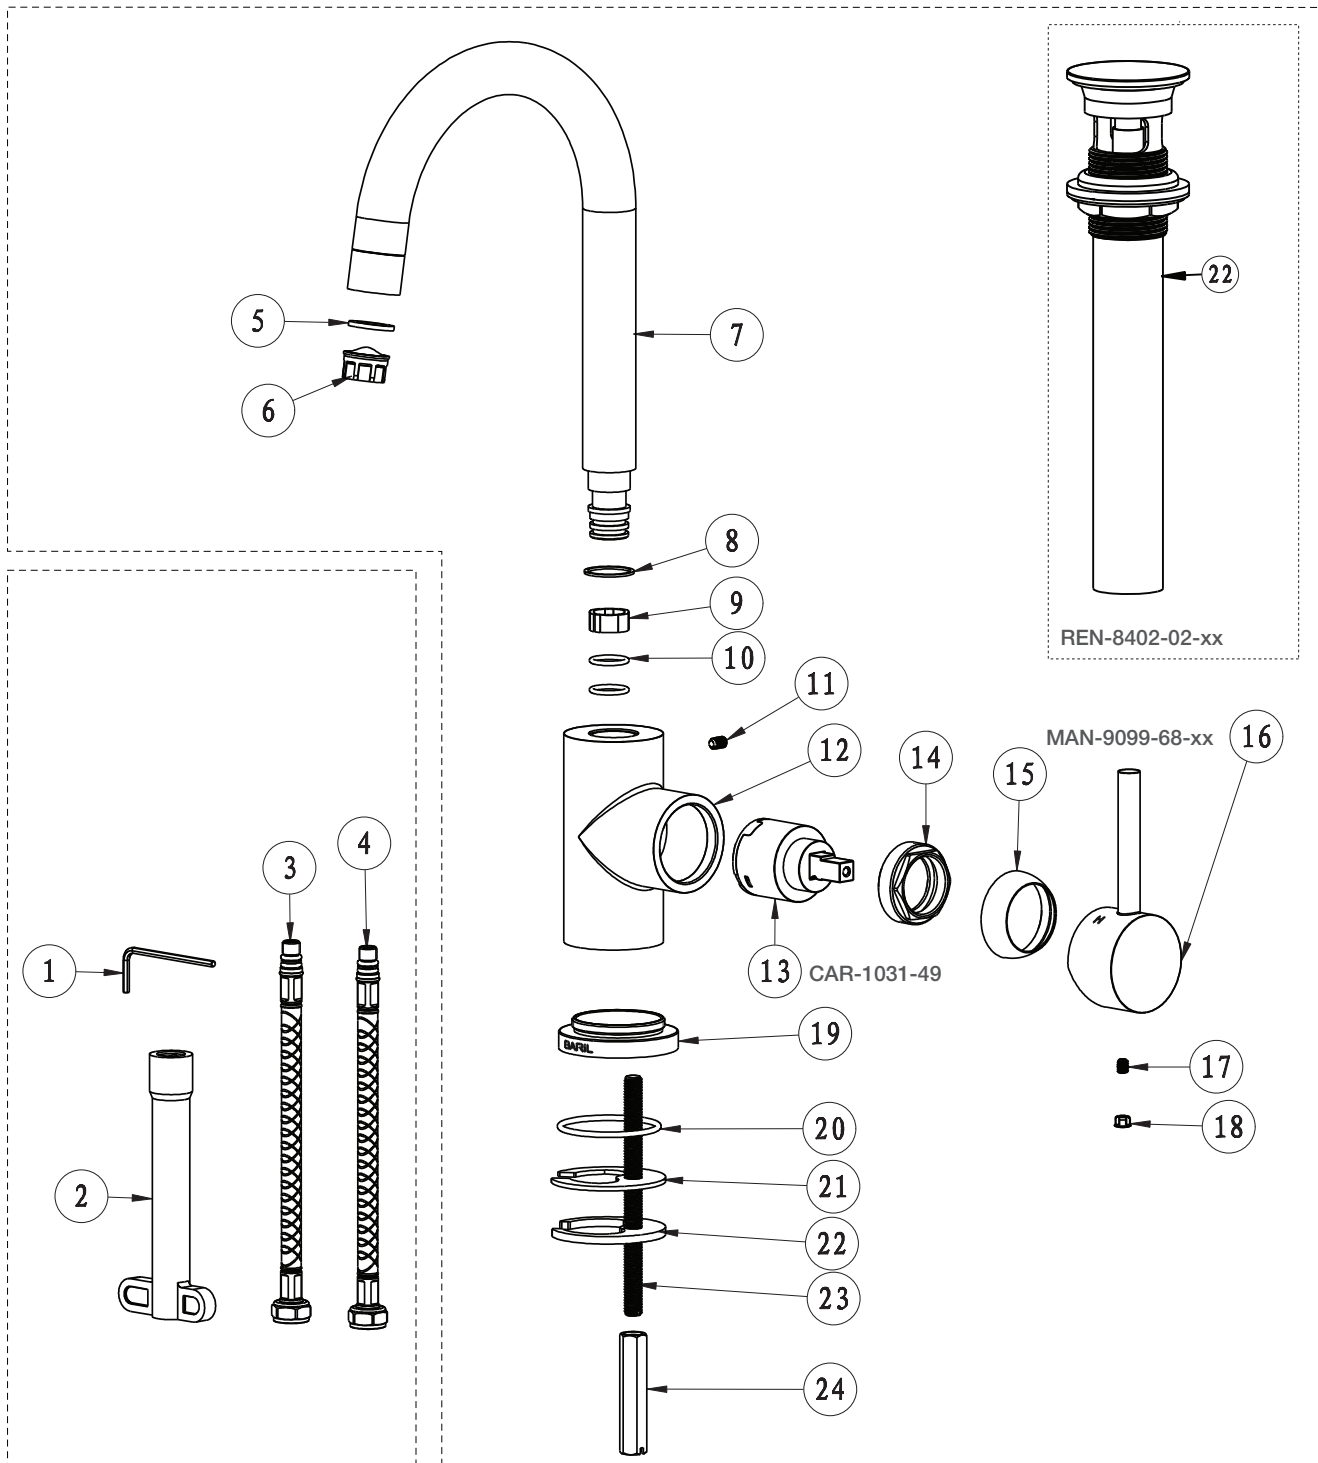

# BARiL

STYLE × FONCTION

Vue Explosée / Exploded View

## B66-1030-1PL-xx

Date: 2018-03-14

Version: A4

Cartouche / Cartridge: CAR-1031-49

CE DOCUMENT CONTIENT DES INFORMATIONS CONFIDENTIELLES ET DE PROPRIÉTÉ INTELLECTUELLE. IL NE PEUT ÊTRE REPRODUIT, DIVULGUÉ À DES TIERS OU UTILISÉ SANS AUTORISATION ÉCRITE PRÉALABLE.  
THIS DOCUMENT CONTAINS CONFIDENTIAL AND PROPRIETARY INFORMATION. IT MAY NOT BE REPRODUCED, DISCLOSED TO OTHERS OR USED WITHOUT PRIOR WRITTEN PERMISSION