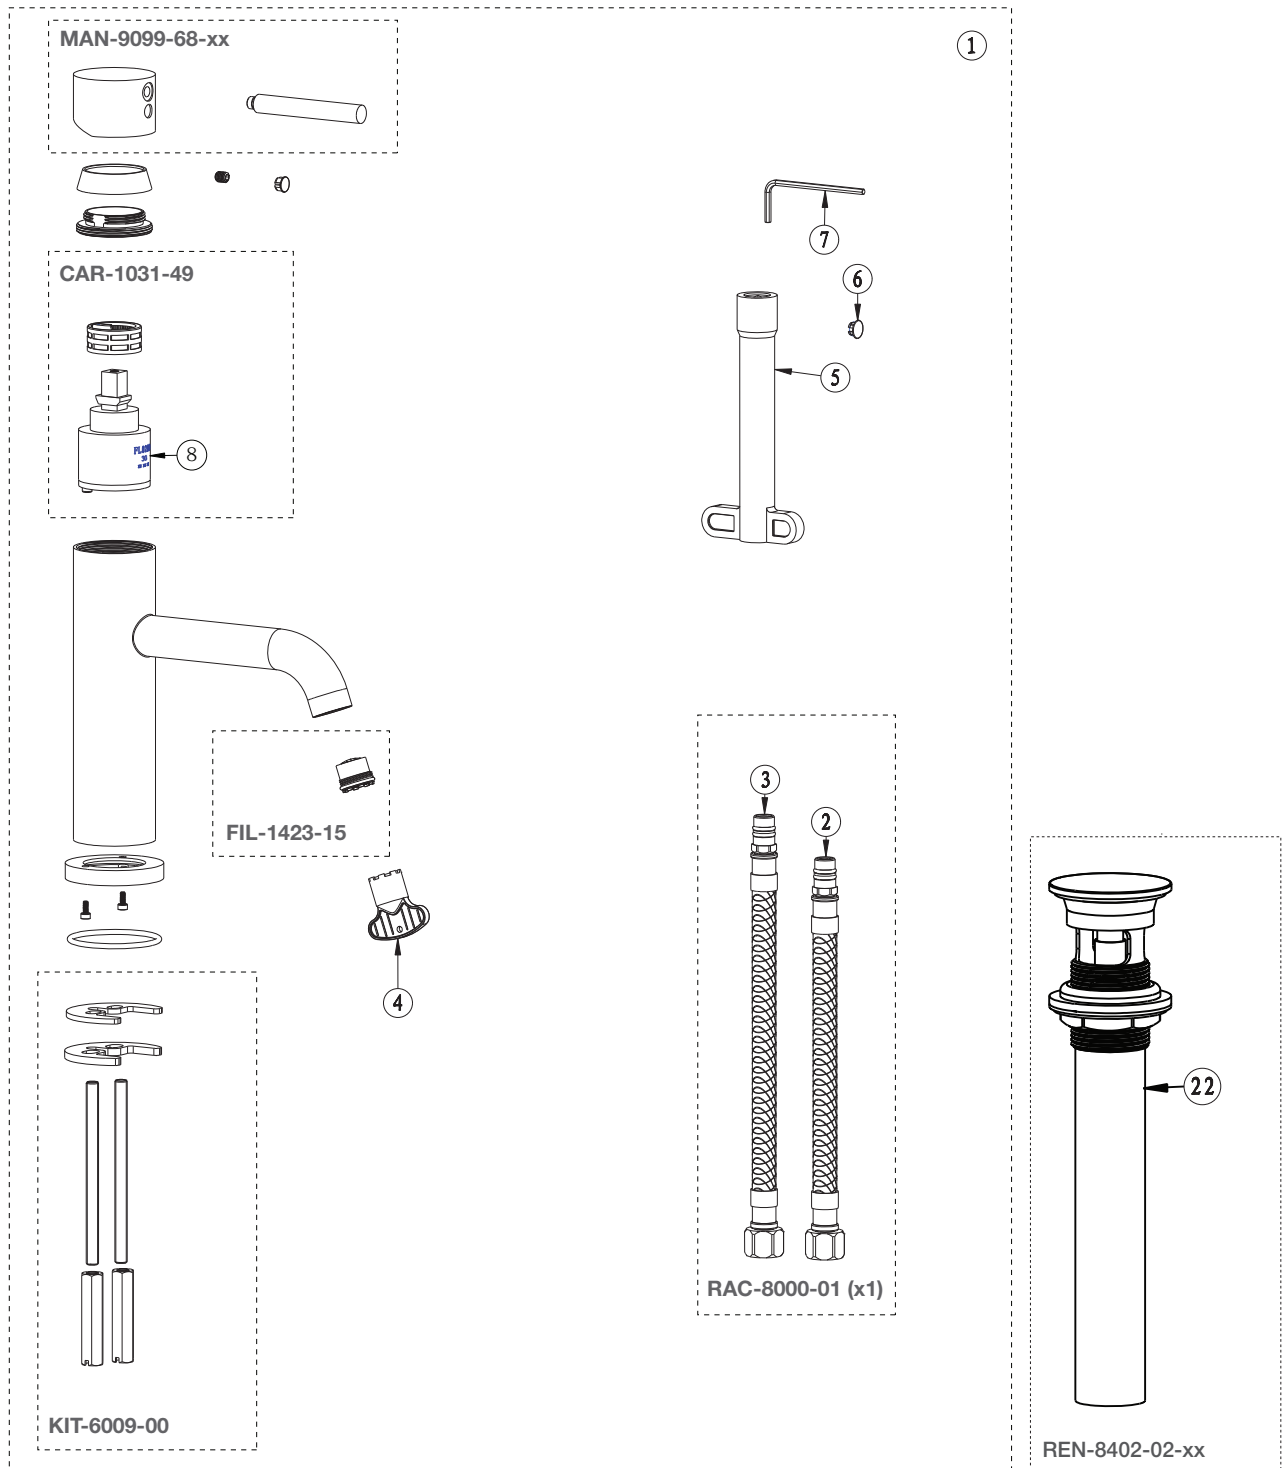

# BARiL

STYLE × FONCTION

Vue Explosée / Exploded View

## B66-1010-1PL-xx

Date: 2019-02-21

Version: A4

Cartouche / Cartridge: CAR-1031-49

CE DOCUMENT CONTIENT DES INFORMATIONS CONFIDENTIELLES ET DE PROPRIÉTÉ INTELLECTUELLE. IL NE PEUT ÊTRE REPRODUIT, DIVULGUÉ À DES TIERS OU UTILISÉ SANS AUTORISATION ÉCRITE PRÉALABLE.  
THIS DOCUMENT CONTAINS CONFIDENTIAL AND PROPRIETARY INFORMATION. IT MAY NOT BE REPRODUCED, DISCLOSED TO OTHERS OR USED WITHOUT PRIOR WRITTEN PERMISSION