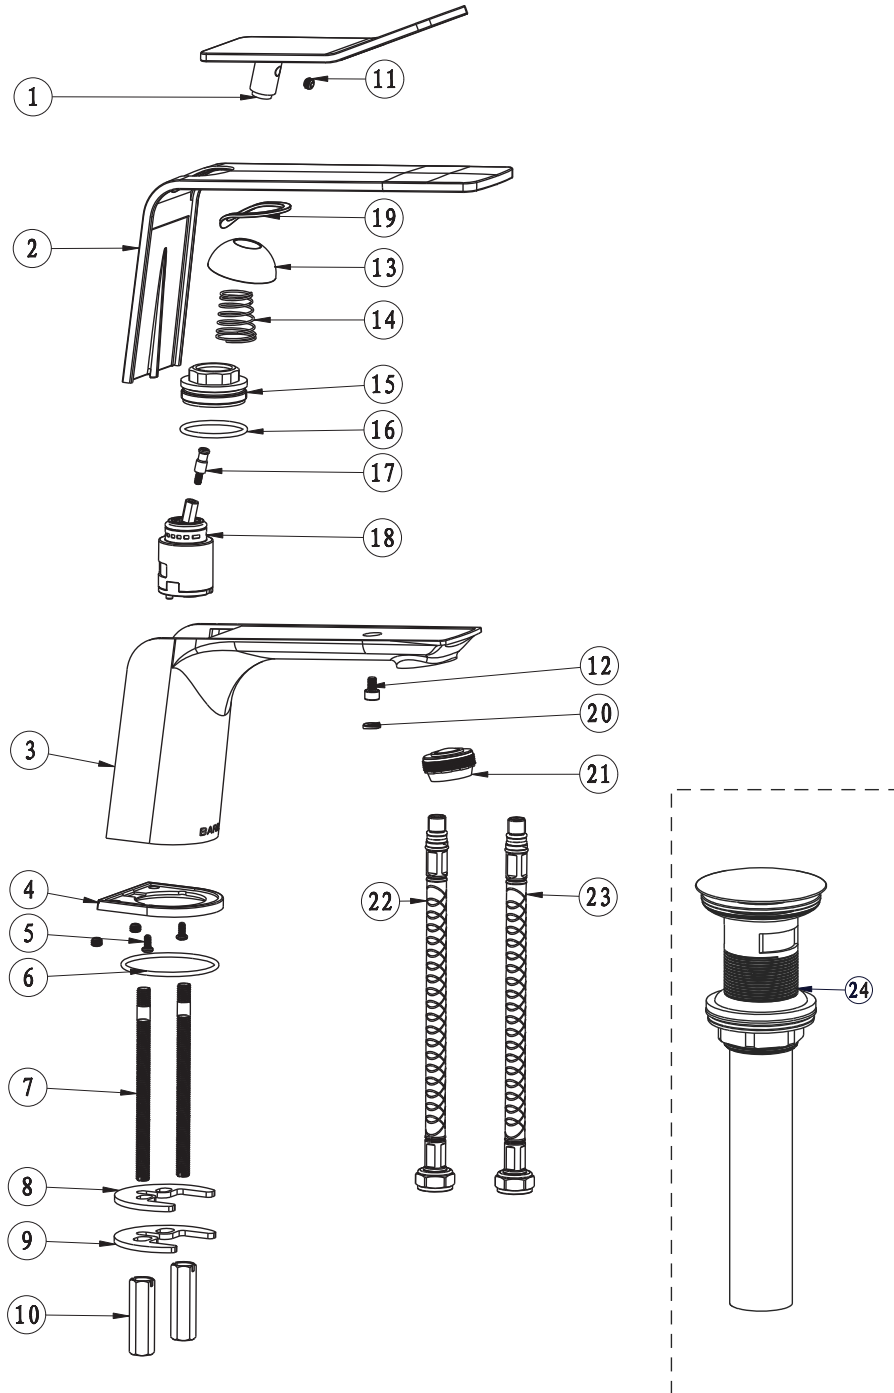

BARiL

Vue Explosée / Exploded View

B56-1010-1PL-xx

Date : 2018-09-26

Version : A0

Cartouche / Cartridge :

CE DOCUMENT CONTIENT DES INFORMATIONS CONFIDENTIELLES ET DE PROPRIÉTÉ INTELLECTUELLE. IL NE PEUT ÊTRE REPRODUIT, DIVULGUÉ À DES TIERS OU UTILISÉ SANS AUTHORIZATION ÉCRITE PRÉALABLE.
THIS DOCUMENT CONTAINS CONFIDENTIAL AND PROPRIETARY INFORMATION. IT MAY NOT BE REPRODUCED, DISCLOSED TO OTHERS OR USED WITHOUT PRIOR WRITTEN PERMISSION.