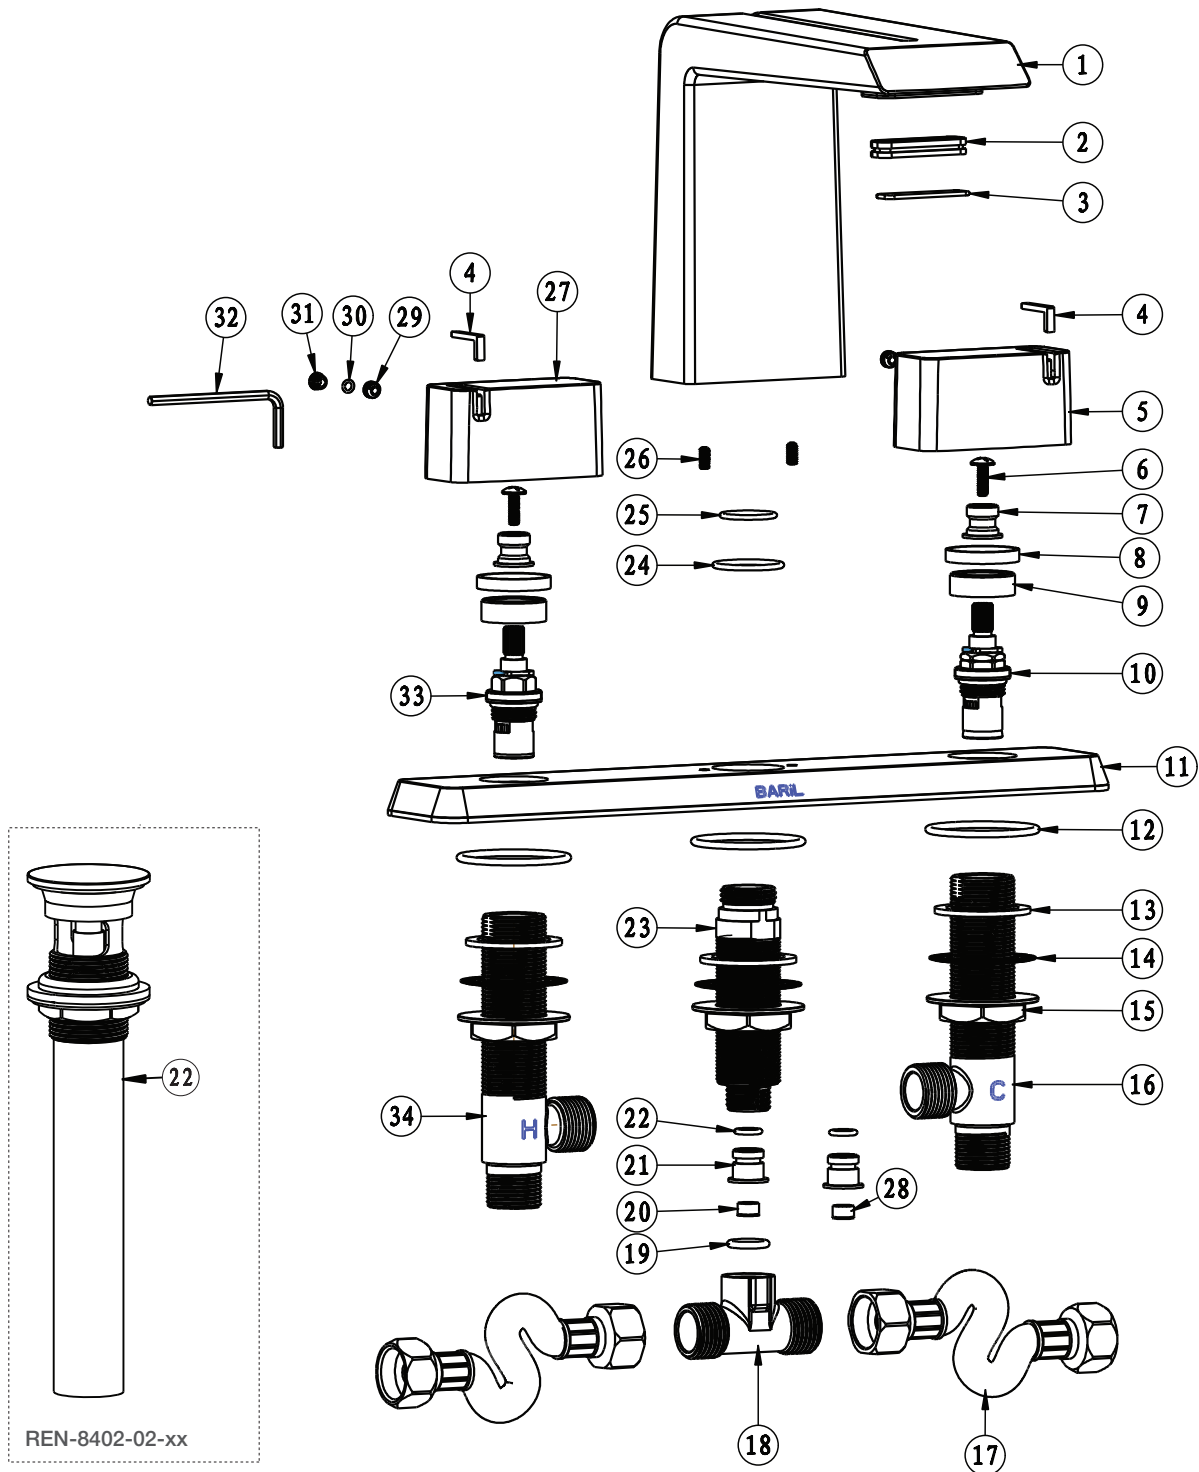

BARiL

STYLE × FONCTION

Vue Explosée / Exploded View

B50-8009-1PL-xx

Date: 2019-02-20

Version: A0

Cartouche / Cartridge:

CE DOCUMENT CONTIENT DES INFORMATIONS CONFIDENTIELLES ET DE PROPRIÉTÉ INTELLECTUELLE. IL NE PEUT ÊTRE REPRODUIT, DIVULGUÉ À DES TIERS OU UTILISÉ SANS AUTORISATION ÉCRITE PRÉALABLE.
THIS DOCUMENT CONTAINS CONFIDENTIAL AND PROPRIETARY INFORMATION. IT MAY NOT BE REPRODUCED, DISCLOSED TO OTHERS OR USED WITHOUT PRIOR WRITTEN PERMISSION