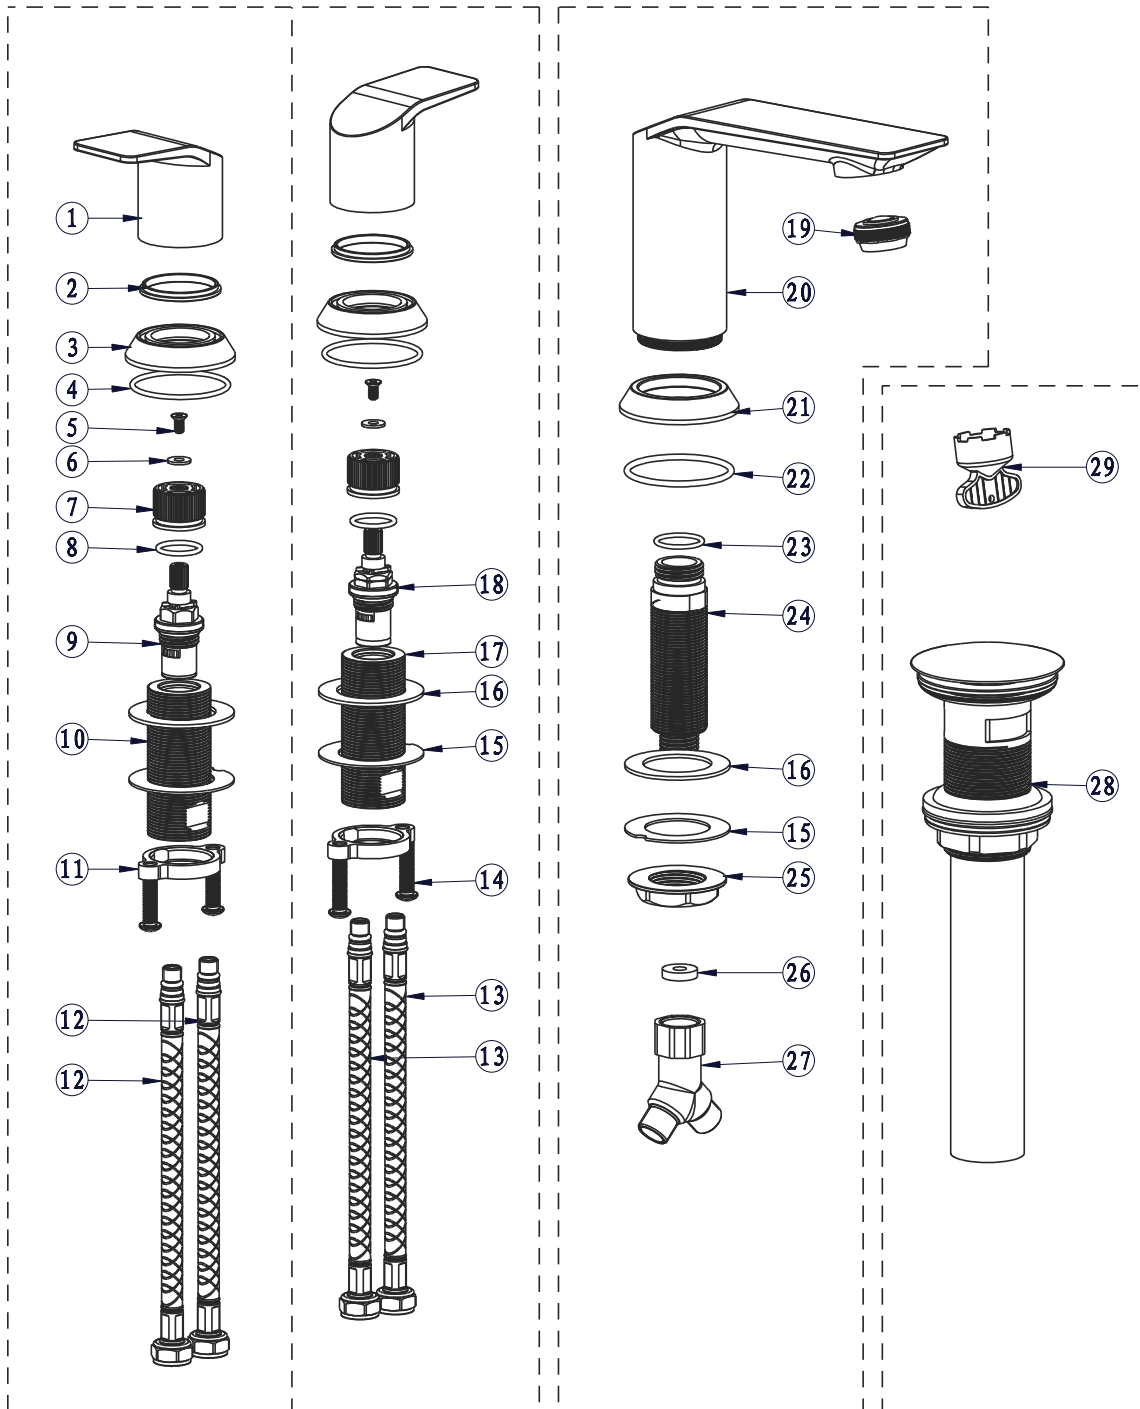

# BARiL

Vue Explosée / Exploded View

B46-8009-00L-xx

STYLE X FONCTION

Date : 2018-09-26

Version : A0

Cartouche / Cartridge :

CE DOCUMENT CONTIENT DES INFORMATIONS CONFIDENTIELLES ET DE PROPRIÉTÉ INTELLECTUELLE. IL NE PEUT ÊTRE REPRODUIT, DIVULGUÉ À DES TIERS OU UTILISÉ SANS AUTHORISATION ÉCRITE PRÉALABLE.  
THIS DOCUMENT CONTAINS CONFIDENTIAL AND PROPRIETARY INFORMATION. IT MAY NOT BE REPRODUCED, DISCLOSED TO OTHERS OR USED WITHOUT PRIOR WRITTEN PERMISSION.