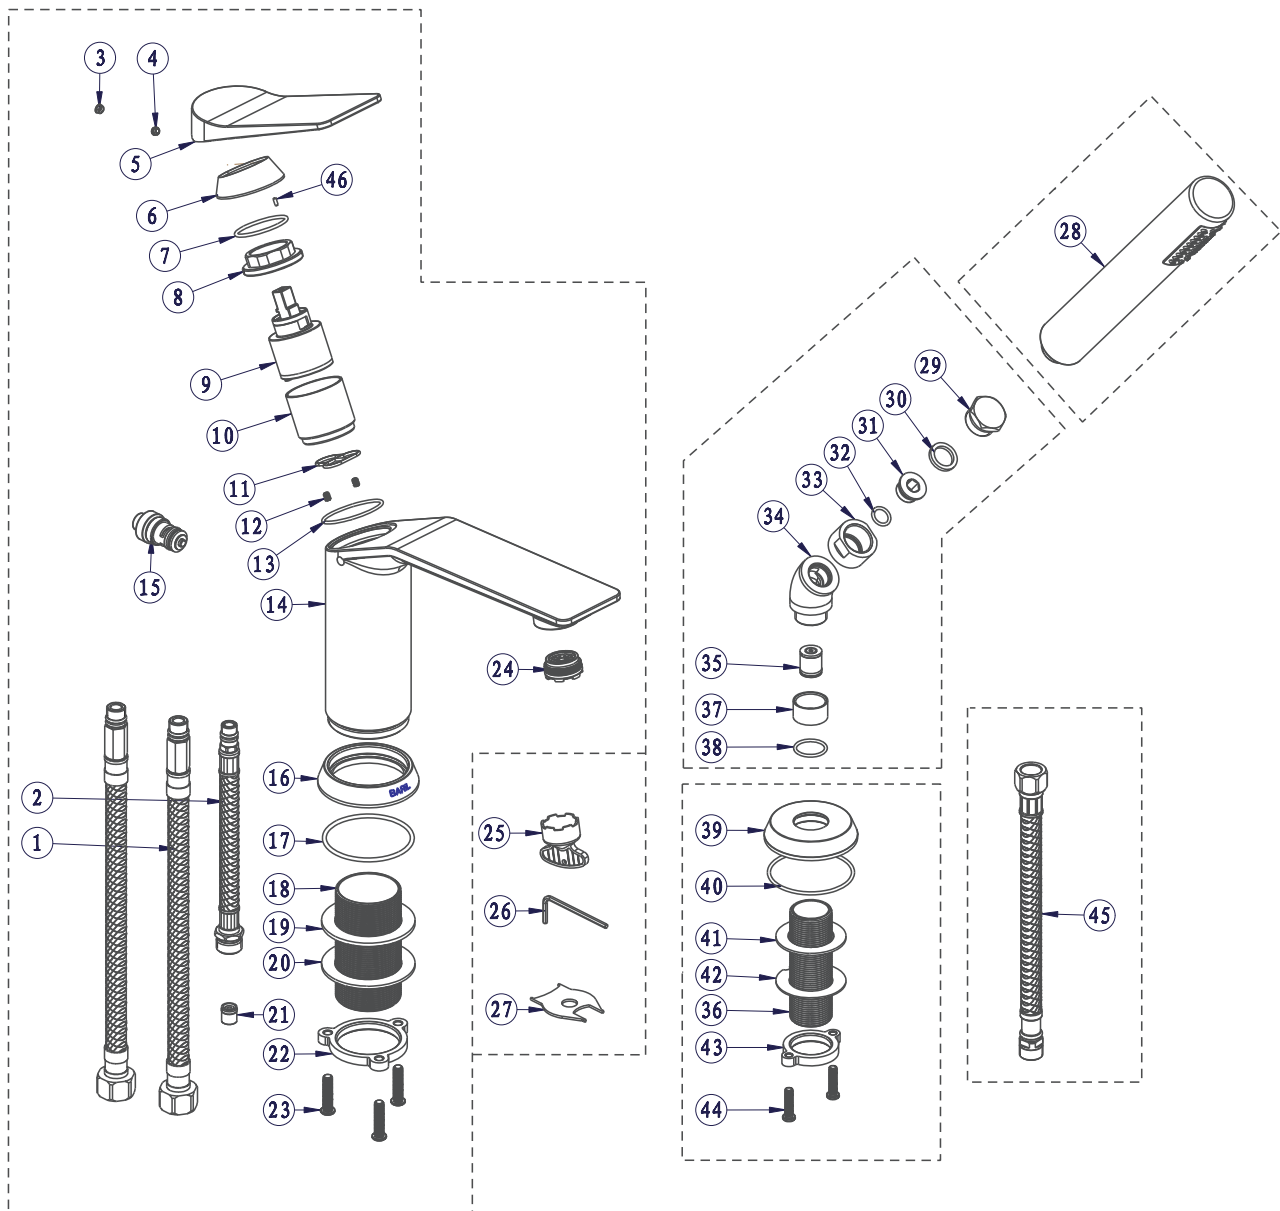

BARiL

STYLE × FONCTION

Vue Explosée / Exploded View

B46-1249-00-xx

Date : 2020-10-07

Version : A2

Cartouche / Cartridge : CAR-1031-49

CE DOCUMENT CONTIENT DES INFORMATIONS CONFIDENTIELLES ET DE PROPRIÉTÉ INTELLECTUELLE. IL NE PEUT ÊTRE REPRODUIT, DIVULGUÉ À DES TIERS OU UTILISÉ SANS AUTHORIZATION ÉCRITE PRÉALABLE.
THIS DOCUMENT CONTAINS CONFIDENTIAL AND PROPRIETARY INFORMATION. IT MAY NOT BE REPRODUCED, DISCLOSED TO OTHERS OR USED WITHOUT PRIOR WRITTEN PERMISSION.