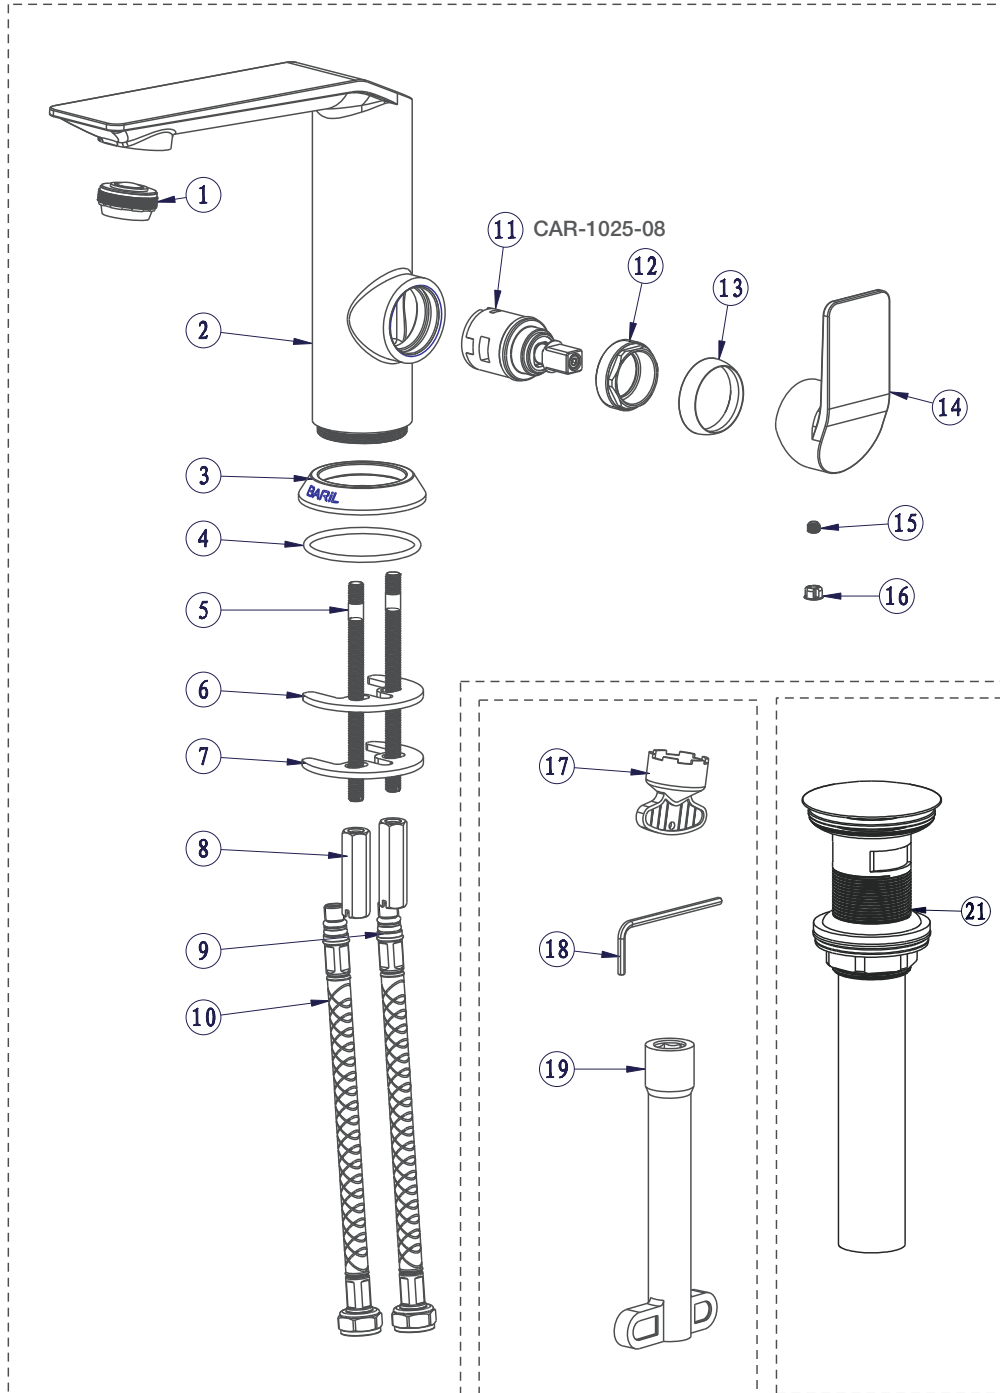

BARiL

Vue Explosée / Exploded View

B46-1030-1PL-xx

STYLE × FONCTION

Date : 2020-11-16

Version : A3

Cartouche / Cartridge : CAR-1025-08

CE DOCUMENT CONTIENT DES INFORMATIONS CONFIDENTIELLES ET DE PROPRIÉTÉ INTELLECTUELLE. IL NE PEUT ÊTRE REPRODUIT, DIVULGUÉ À DES TIERS OU UTILISÉ SANS AUTHORIZATION ÉCRITE PRÉALABLE.
THIS DOCUMENT CONTAINS CONFIDENTIAL AND PROPRIETARY INFORMATION. IT MAY NOT BE REPRODUCED, DISCLOSED TO OTHERS OR USED WITHOUT PRIOR WRITTEN PERMISSION.