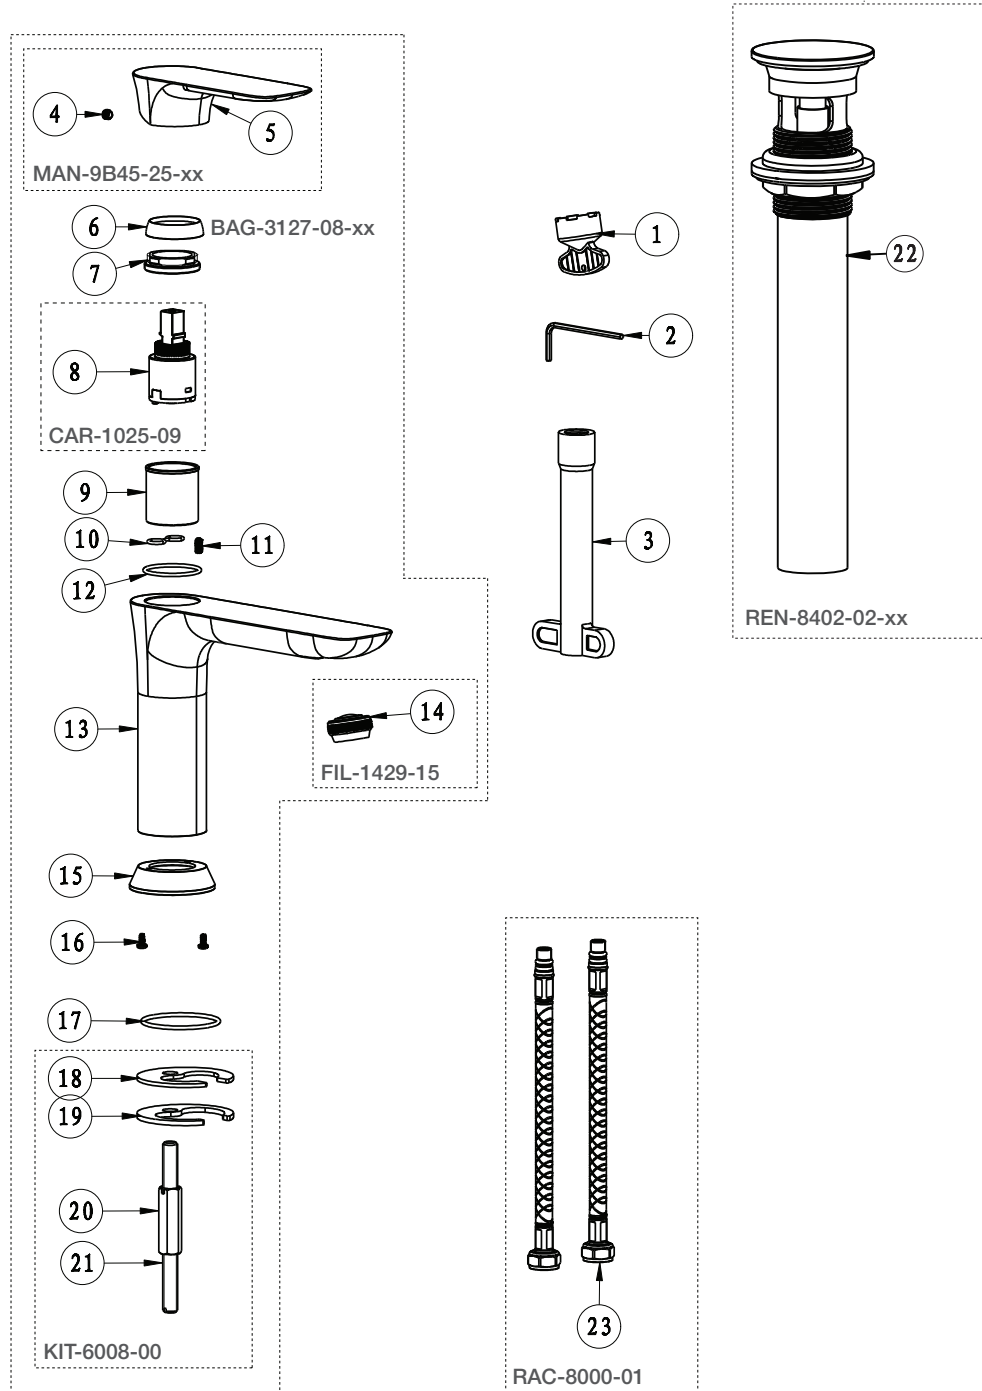

BARiL

STYLE × FONCTION

Vue Explosée / Exploded View

B45-1010-1PL-xx

Date: 2017-19-29

Version: A4

Cartouche / Cartridge: CAR-1025-09

CE DOCUMENT CONTIENT DES INFORMATIONS CONFIDENTIELLES ET DE PROPRIÉTÉ INTELLECTUELLE. IL NE PEUT ÊTRE REPRODUIT, DIVULGUÉ À DES TIERS OU UTILISÉ SANS AUTORISATION ÉCRITE PRÉALABLE.
THIS DOCUMENT CONTAINS CONFIDENTIAL AND PROPRIETARY INFORMATION. IT MAY NOT BE REPRODUCED, DISCLOSED TO OTHERS OR USED WITHOUT PRIOR WRITTEN PERMISSION