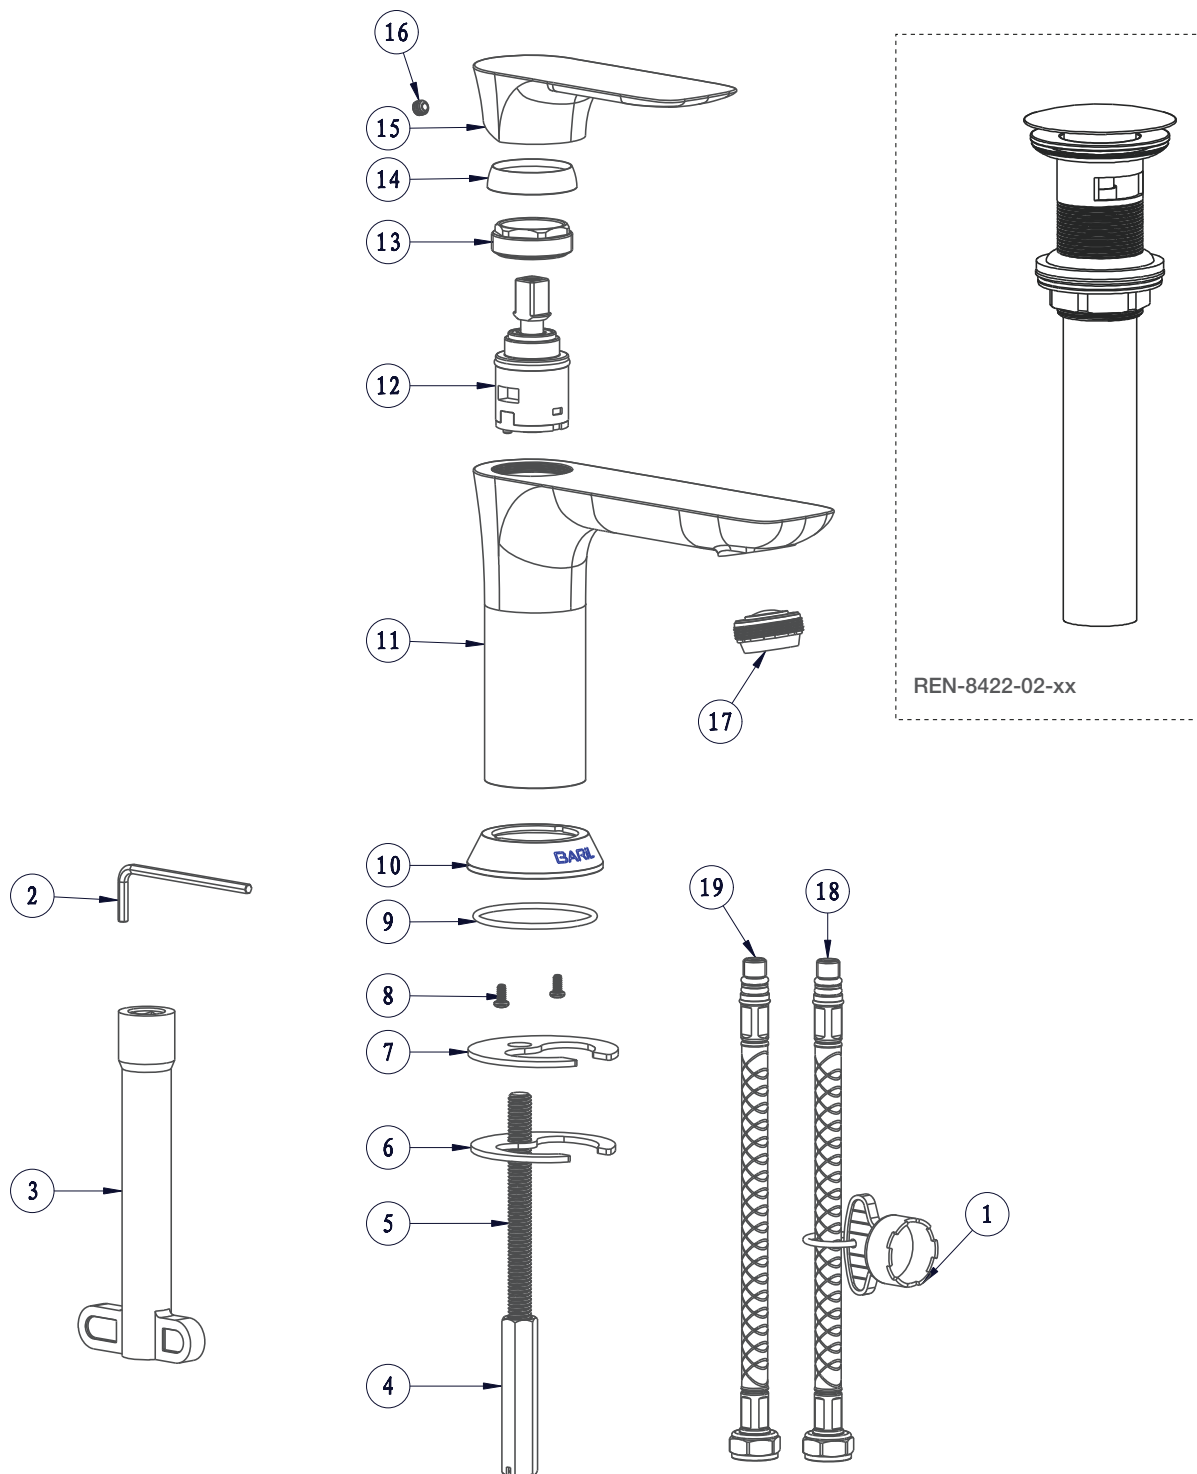

BARiL

STYLE X FONCTION

Vue Explosée / Exploded View

B45-1005-1PL-xx

Date: 2019-02-19

Version: A1

Cartouche / Cartridge:

CE DOCUMENT CONTIEN DES INFORMATIONS CONFIDENTIELLES ET DE PROPRIÉTÉ INTELLECTUELLE. IL NE PEUT ÊTRE REPRODUIT, DIVULGUÉ À DES TIERS OU UTILISÉ SANS AUTORISATION ÉCRITE PRÉALABLE.
THIS DOCUMENT CONTAINS CONFIDENTIAL AND PROPRIETARY INFORMATION. IT MAY NOT BE REPRODUCED, DISCLOSED TO OTHERS OR USED WITHOUT PRIOR WRITTEN PERMISSION