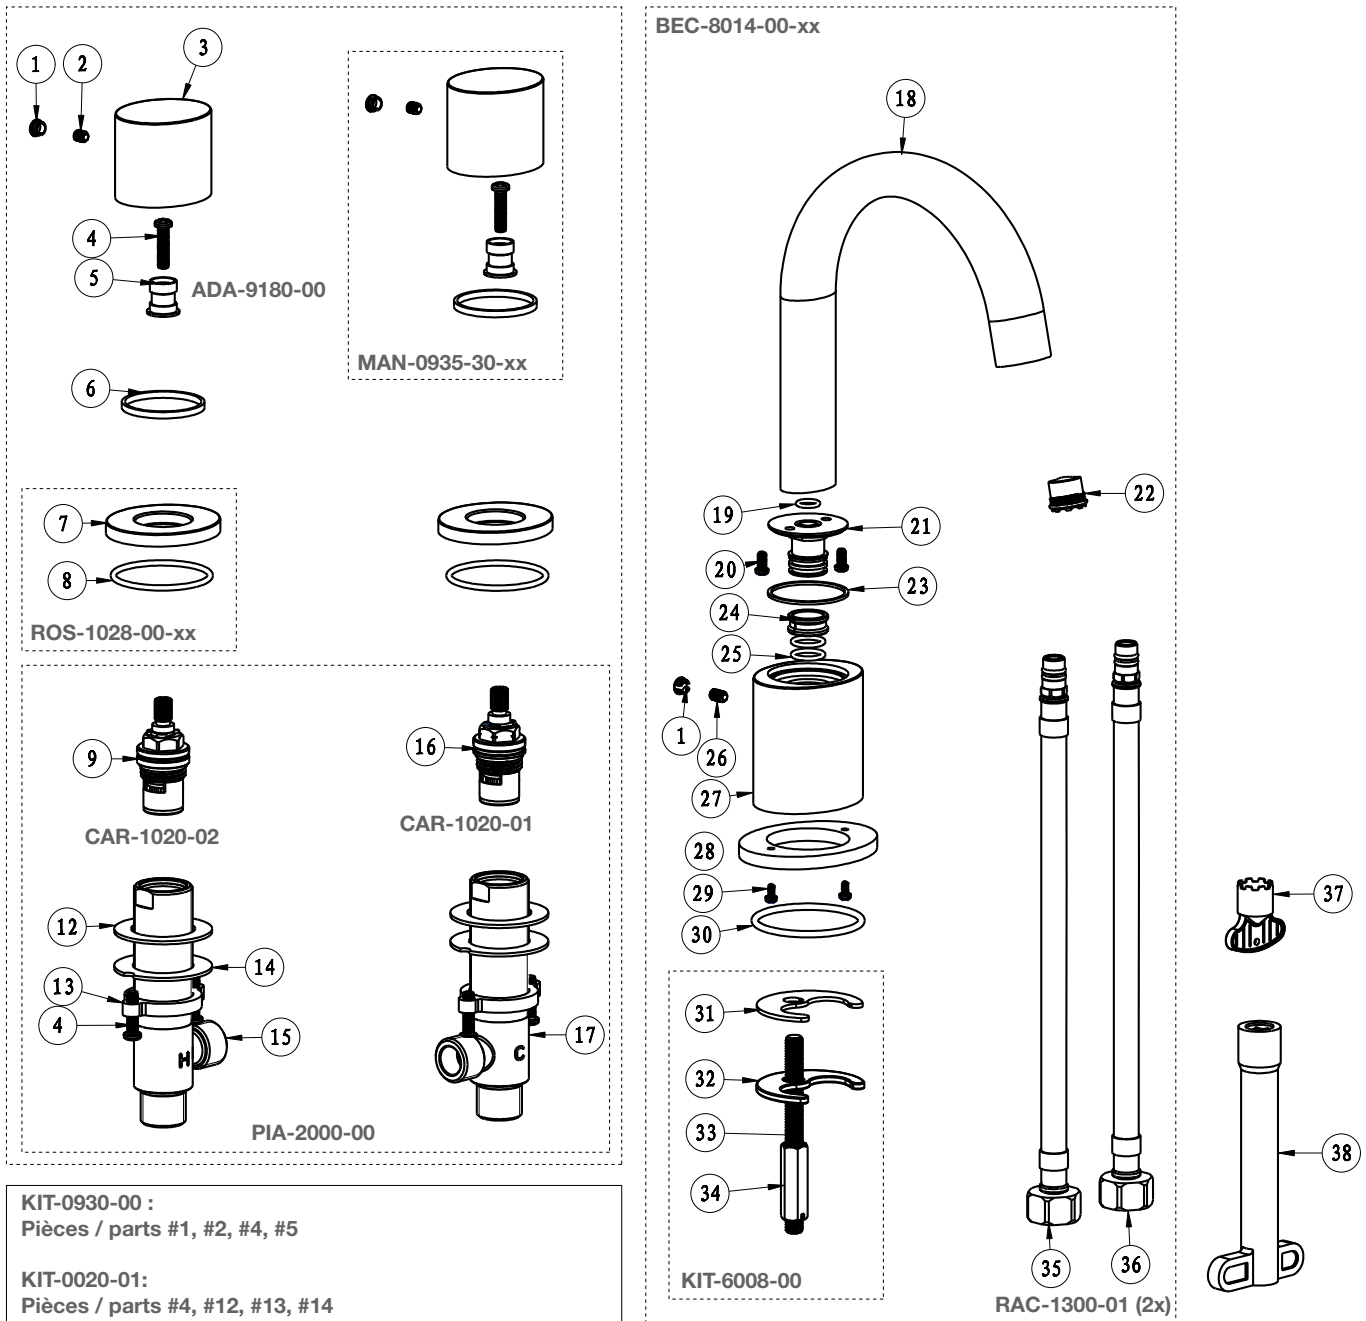

## Vue Explosée / Exploded View B14-8009-00L-xx

Date: 2017-01-12

Version: A0

Cartouche / Cartridge: CAR-1020-01, CAR-1020-02

CE DOCUMENT CONTIENT DES INFORMATIONS CONFIDENTIELLES ET DE PROPRIÉTÉ INTELLECTUELLE. IL NE PEUT ÊTRE REPRODUIT, DIVULGUÉ À DES TIERS OU UTILISÉ SANS AUTORISATION ÉCRITE PRÉALABLE.  
THIS DOCUMENT CONTAINS CONFIDENTIAL AND PROPRIETARY INFORMATION. IT MAY NOT BE REPRODUCED, DISCLOSED TO OTHERS OR USED WITHOUT PRIOR WRITTEN PERMISSION.