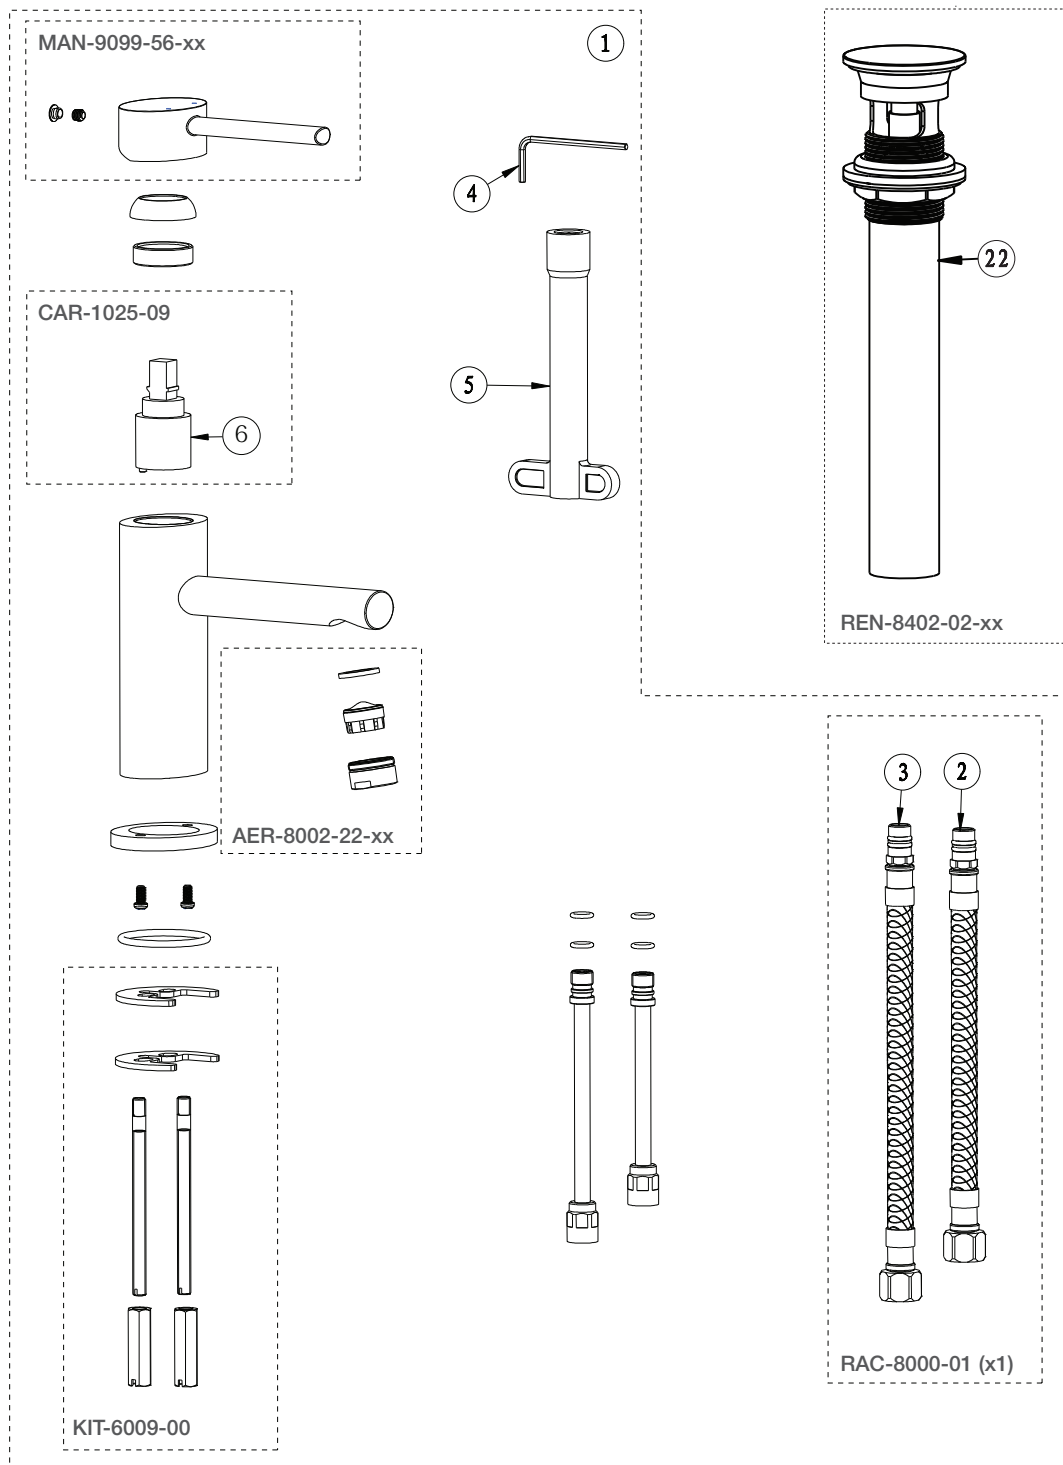

BARiL

STYLE × FONCTION

Vue Explosée / Exploded View

B14-1010-1PL-xx

Date: 2019-02-19

Version: A4

Cartouche / Cartridge: CAR-1025-09

CE DOCUMENT CONTIENT DES INFORMATIONS CONFIDENTIELLES ET DE PROPRIÉTÉ INTELLECTUELLE. IL NE PEUT ÊTRE REPRODUIT, DIVULGUÉ À DES TIERS OU UTILISÉ SANS AUTORISATION ÉCRITE PRÉALABLE.
THIS DOCUMENT CONTAINS CONFIDENTIAL AND PROPRIETARY INFORMATION. IT MAY NOT BE REPRODUCED, DISCLOSED TO OTHERS OR USED WITHOUT PRIOR WRITTEN PERMISSION