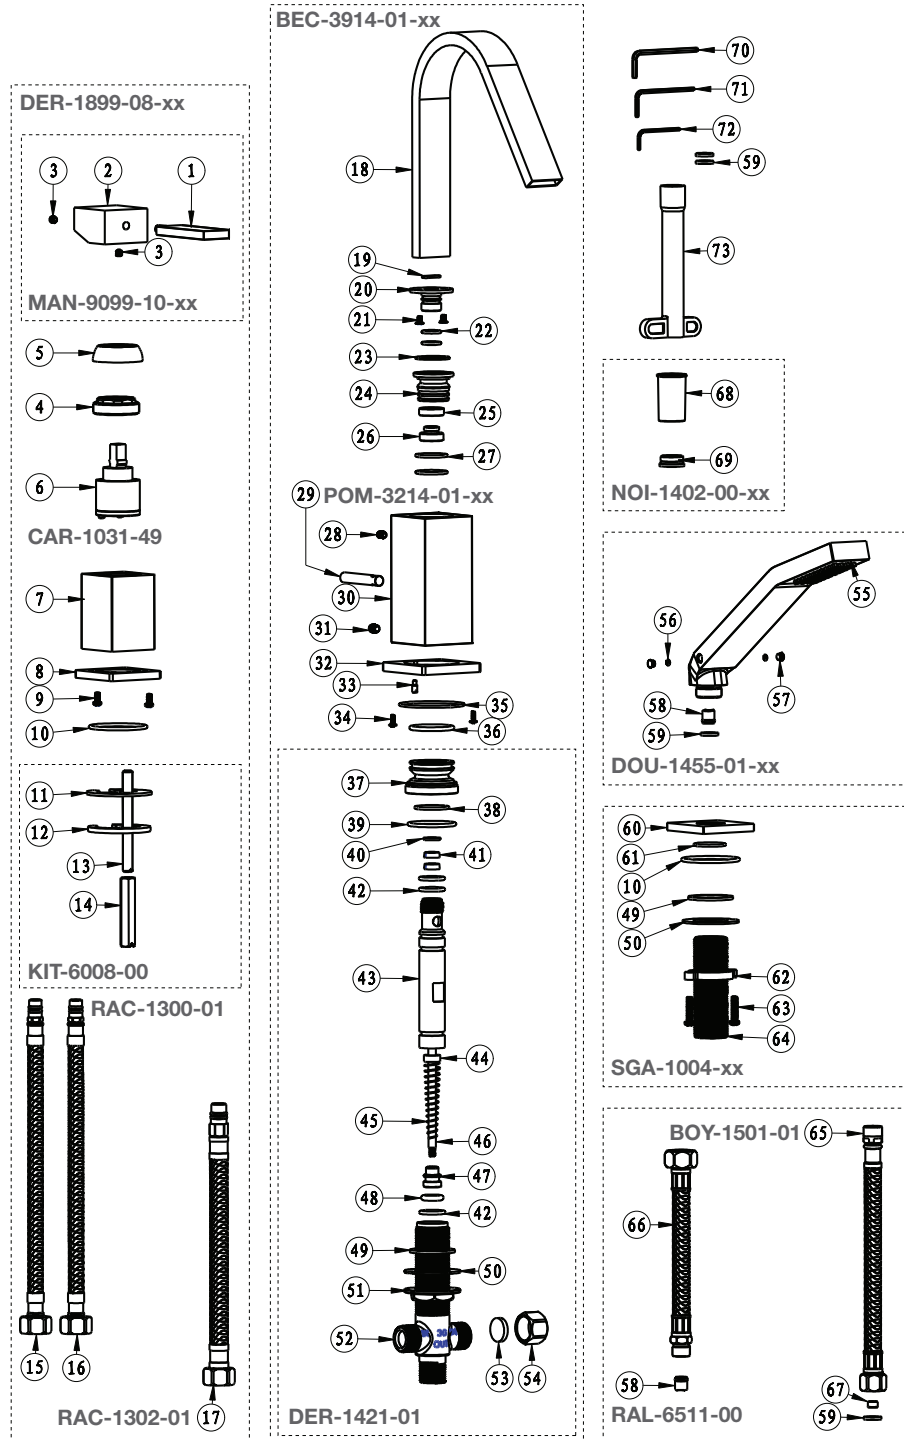

## Vue Explosée / Exploded View B10-1331-87-xx

Date: 2017-01-12

Version: A6

Cartouche / Cartridge: CAR-1031-49

CE DOCUMENT CONTIENT DES INFORMATIONS CONFIDENTIELLES ET DE PROPRIÉTÉ INTELLECTUELLE. IL NE PEUT ÊTRE REPRODUIT, DIVULGUÉ À DES TIERS OU UTILISÉ SANS AUTORISATION ÉCRITE PRÉALABLE.  
THIS DOCUMENT CONTAINS CONFIDENTIAL AND PROPRIETARY INFORMATION. IT MAY NOT BE REPRODUCED, DISCLOSED TO OTHERS OR USED WITHOUT PRIOR WRITTEN PERMISSION.