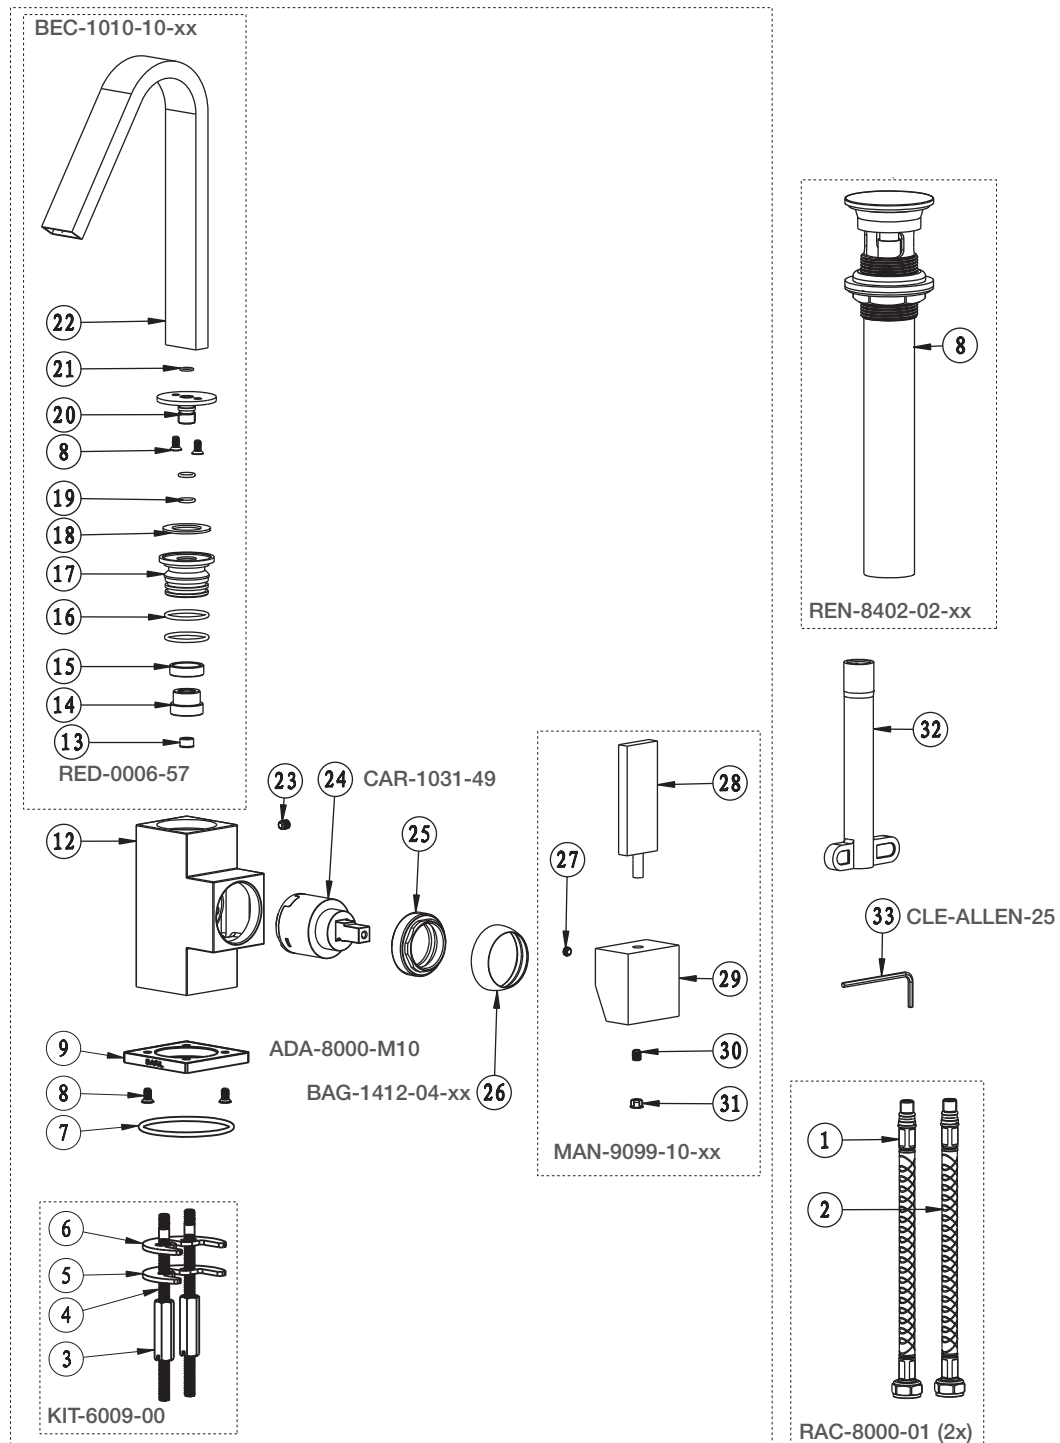

BARiL

STYLE × FONCTION

Vue Explosée / Exploded View

B10-1010-1PL-xx

Date: 2019-02-18

Version: A8

Cartouche / Cartridge: CAR-1031-49

CE DOCUMENT CONTIENT DES INFORMATIONS CONFIDENTIELLES ET DE PROPRIÉTÉ INTELLECTUELLE. IL NE PEUT ÊTRE REPRODUIT, DIVULGUÉ À DES TIERS OU UTILISÉ SANS AUTHORIZATION ÉCRITE PRÉALABLE.
THIS DOCUMENT CONTAINS CONFIDENTIAL AND PROPRIETARY INFORMATION. IT MAY NOT BE REPRODUCED, DISCLOSED TO OTHERS OR USED WITHOUT PRIOR WRITTEN PERMISSION