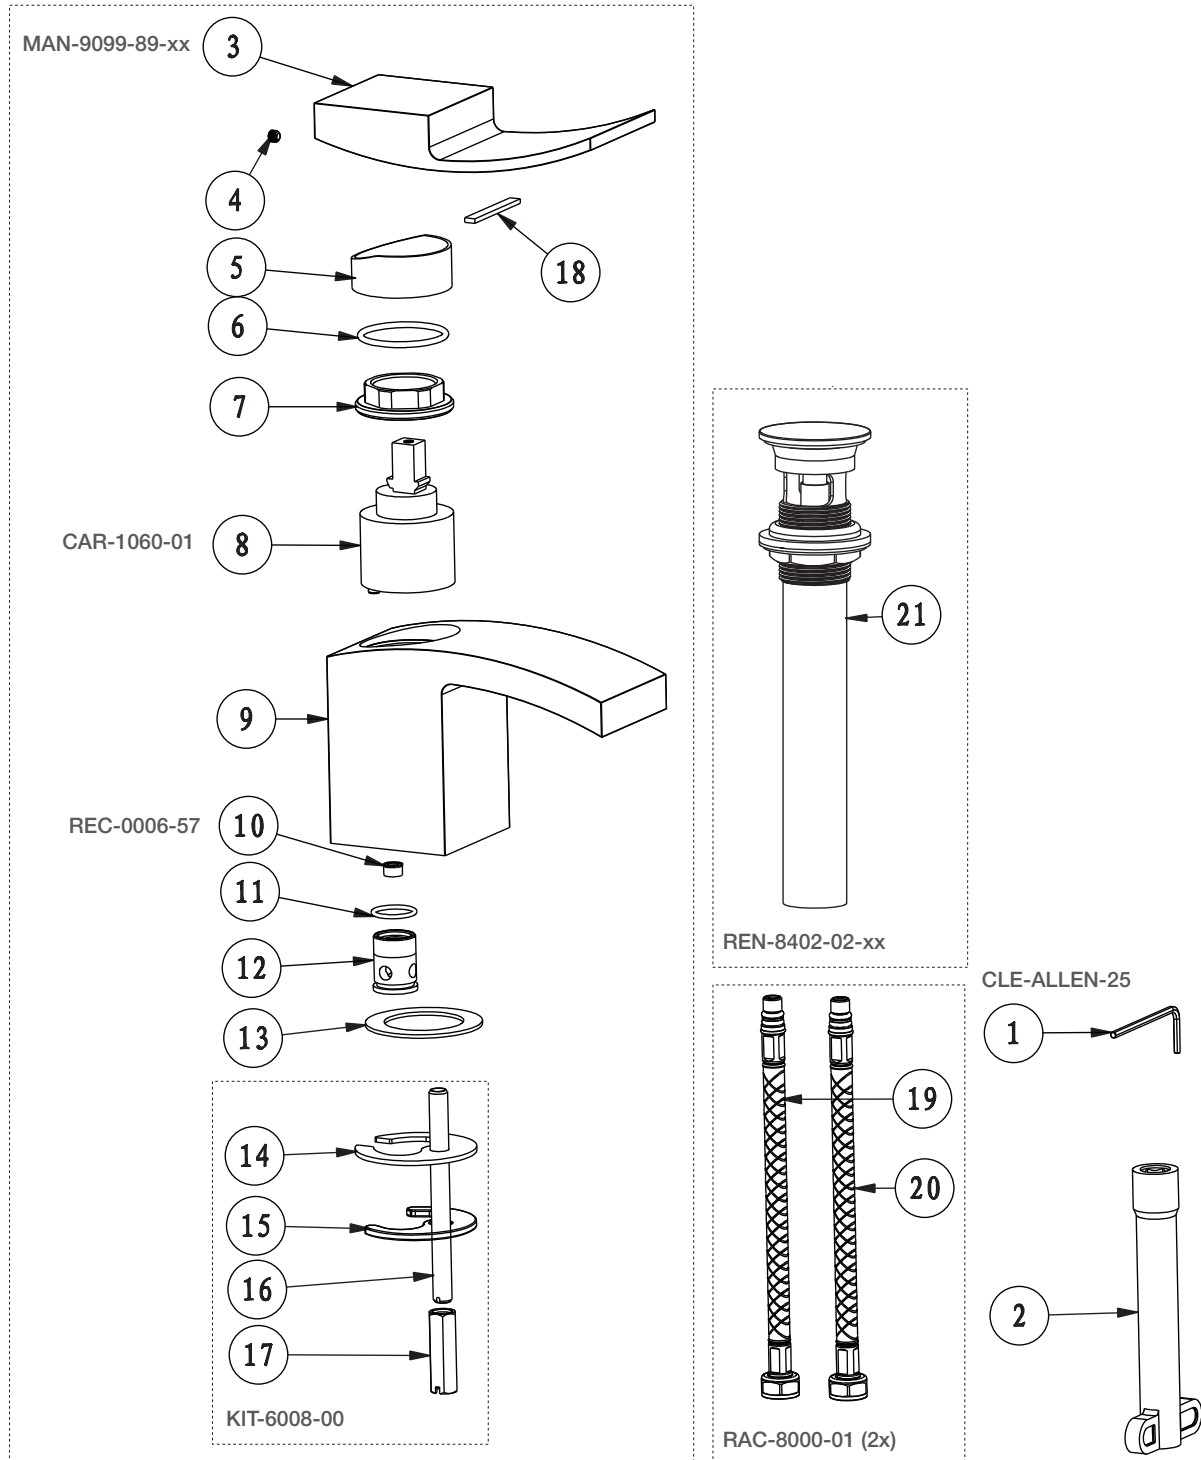

BARiL

STYLE × FONCTION

Vue Explosée / Exploded View

B08-1010-1PL-xx

Date: 2019-02-18

Version: A4

Cartouche / Cartridge: CAR-1060-01

CE DOCUMENT CONTIENT DES INFORMATIONS CONFIDENTIELLES ET DE PROPRIÉTÉ INTELLECTUELLE. IL NE PEUT ÊTRE REPRODUIT, DIVULGUÉ À DES TIERS OU UTILISÉ SANS AUTORISATION ÉCRITE PRÉALABLE.
THIS DOCUMENT CONTAINS CONFIDENTIAL AND PROPRIETARY INFORMATION. IT MAY NOT BE REPRODUCED, DISCLOSED TO OTHERS OR USED WITHOUT PRIOR WRITTEN PERMISSION