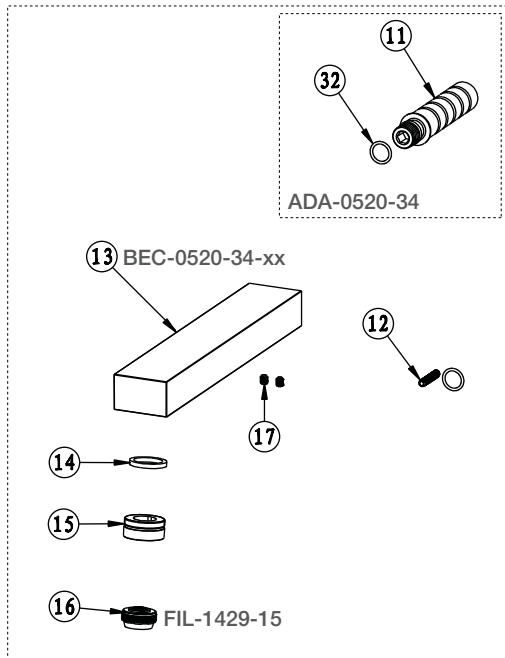

# BARiL

STYLE × FONCTION

Vue Explosée / Exploded View

## B05-1600-00-xx

Date: 2019-02-18

Version: A0

Cartouche / Cartridge: CAR-1031-49

CE DOCUMENT CONTIENT DES INFORMATIONS CONFIDENTIELLES ET DE PROPRIÉTÉ INTELLECTUELLE. IL NE PEUT ÊTRE REPRODUIT, DIVULGUÉ À DES TIERS OU UTILISÉ SANS AUTORISATION ÉCRITE PRÉALABLE.  
THIS DOCUMENT CONTAINS CONFIDENTIAL AND PROPRIETARY INFORMATION. IT MAY NOT BE REPRODUCED, DISCLOSED TO OTHERS OR USED WITHOUT PRIOR WRITTEN PERMISSION