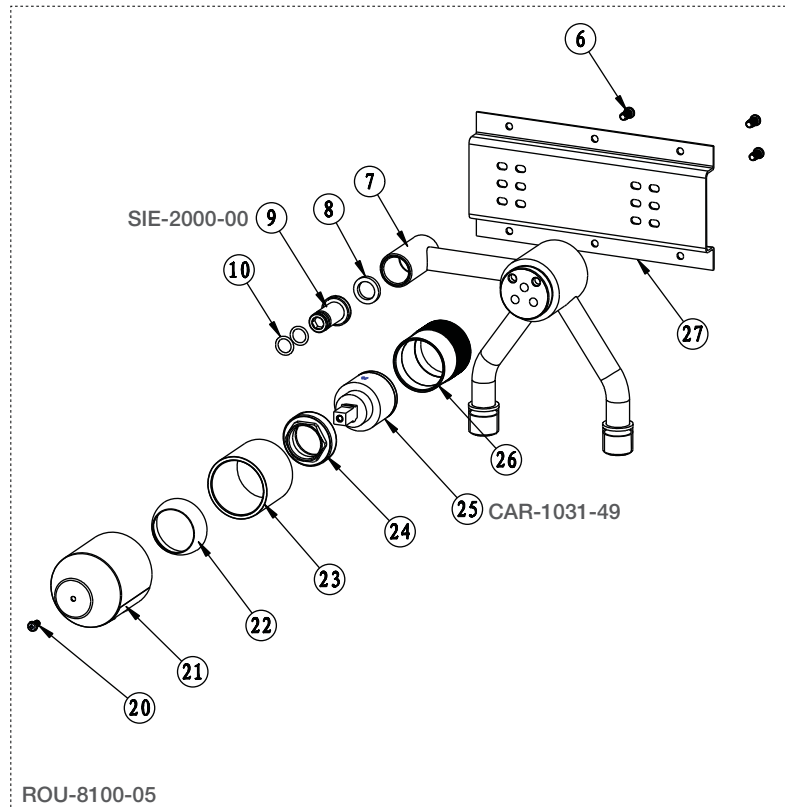

# BARiL

STYLE × FONCTION

Vue Explosée / Exploded View

## B05-1600-00-xx

Date: 2019-02-18

Version: A0

Cartouche / Cartridge: CAR-1031-49

CE DOCUMENT CONTIENT DES INFORMATIONS CONFIDENTIELLES ET DE PROPRIÉTÉ INTELLECTUELLE. IL NE PEUT ÊTRE REPRODUIT, DIVULGUÉ À DES TIERS OU UTILISÉ SANS AUTORISATION ÉCRITE PRÉALABLE.  
THIS DOCUMENT CONTAINS CONFIDENTIAL AND PROPRIETARY INFORMATION. IT MAY NOT BE REPRODUCED, DISCLOSED TO OTHERS OR USED WITHOUT PRIOR WRITTEN PERMISSION