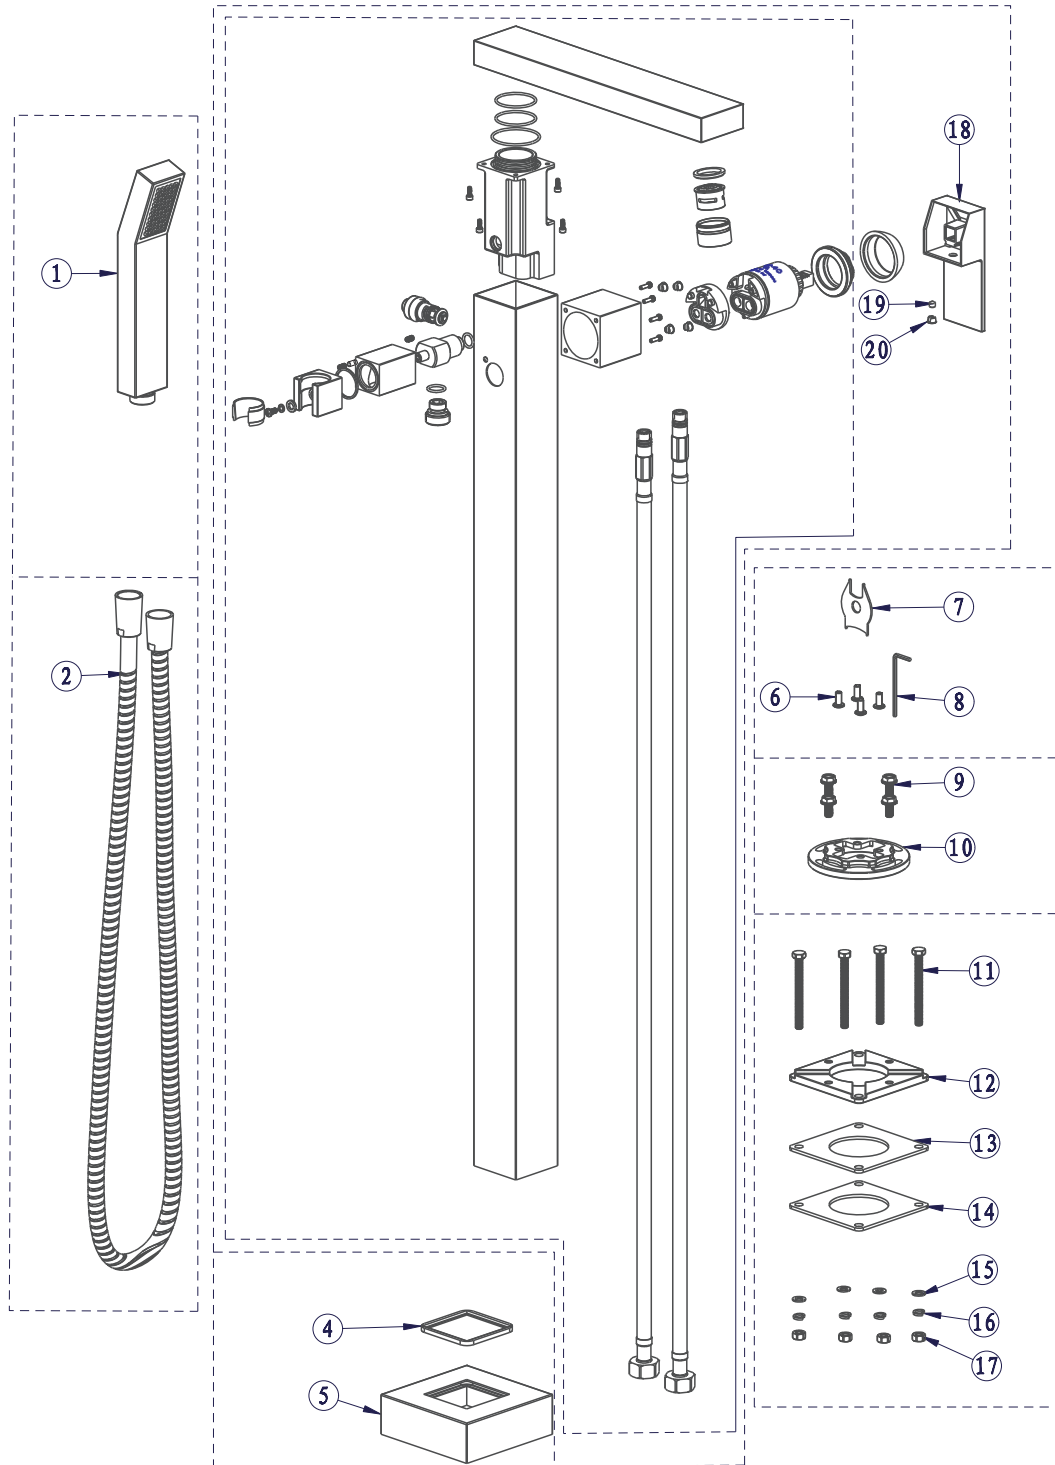

# BARiL

STYLE × FONCTION

Vue Explosée / Exploded View

B05-1100-02-xx

Date: 2020-08-04

Version: A4

Cartouche / Cartridge: CAR-1025-40

CE DOCUMENT CONTIENT DES INFORMATIONS CONFIDENTIELLES ET DE PROPRIÉTÉ INTELLECTUELLE. IL NE PEUT ÊTRE REPRODUIT, DIVULGUÉ À DES TIERS OU UTILISÉ SANS AUTHORIZATION ÉCRITE PRÉALABLE.  
THIS DOCUMENT CONTAINS CONFIDENTIAL AND PROPRIETARY INFORMATION. IT MAY NOT BE REPRODUCED, DISCLOSED TO OTHERS OR USED WITHOUT PRIOR WRITTEN PERMISSION