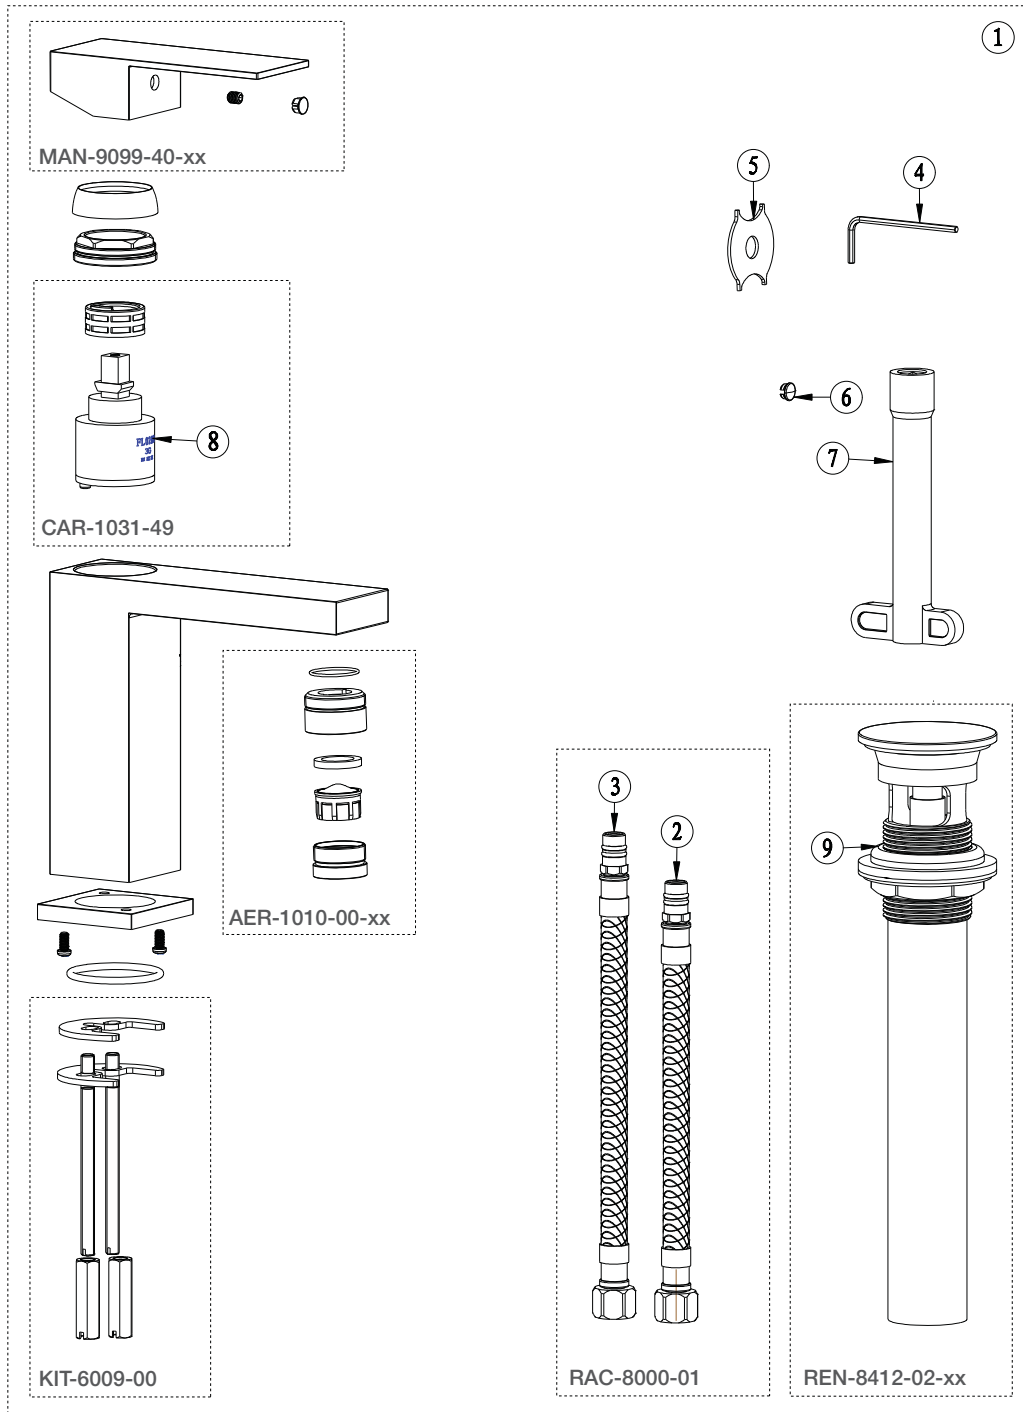

BARiL

STYLE × FONCTION

Vue Explosée / Exploded View

B05-1010-1PL-xx

Date: 2019-02-18

Version: A6

Cartouche / Cartridge: CAR-1031-49

CE DOCUMENT CONTIENT DES INFORMATIONS CONFIDENTIELLES ET DE PROPRIÉTÉ INTELLECTUELLE. IL NE PEUT ÊTRE REPRODUIT, DIVULGUÉ À DES TIERS OU UTILISÉ SANS AUTORISATION ÉCRITE PRÉALABLE.
THIS DOCUMENT CONTAINS CONFIDENTIAL AND PROPRIETARY INFORMATION. IT MAY NOT BE REPRODUCED, DISCLOSED TO OTHERS OR USED WITHOUT PRIOR WRITTEN PERMISSION